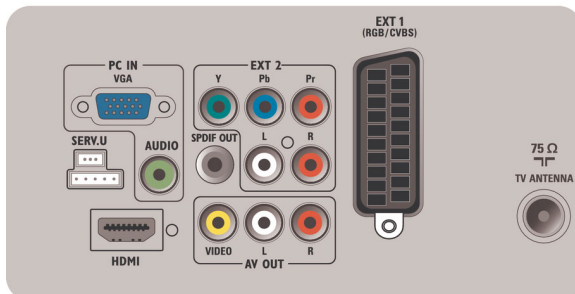

Connectivité

- Ext. 1 SCART: Audio G/D, Entrée CVBS, RVB
- Nombre de péritel: 1
- Ext 2: Entrée YPbPr
- Connexions avant/latérales: HDMI v1.3, Entrée S-Vidéo, Entrée CVBS, Entrée audio G/D, Sortie casque, USB 2.0
- Sortie audio - numérique: Coaxiale (cinch)
- Autres connexions: Sortie vidéo composite (CVBS), Sortie écran G/D (cinch), Entrée PC VGA + entrée audio G/D, Sortie S/PDIF (coaxiale), Interface commune
- HDMI 1: HDMI v1.3
- EasyLink (HDMI-CEC): Activation instantanée de la lecture, Informations système (langue du menu), EasyLink, Intercommunication de la télécommande, Contrôle audio du système, Mise en veille du système

Puissance

- Température ambiante: De 5 °C à 40 °C
- Puissance électrique: 220-240 V, 50 Hz
- Consommation électrique: 50 W
- Consommation en veille: 0,15 W

Dimensions

- Dimensions de l'appareil (l x H x P): 540,6 x 355,5 x 67 mm
- Dimensions de l'appareil (support inclus) (l x H x P): 540,6 x 400 x 205 mm
- Poids du produit: 4,82 kg
- Poids du produit (support compris): 5,1 kg
- Dimensions de l'emballage (l x H x P): 590 x 521 x 160 mm
- Couleur du coffret: Panneau avant High Gloss Black avec boîtier noir
- Compatible avec fixations murales VESA: 100 x 100 mm

Accessoires

- Accessoires fournis: Support de table, Cordon d'alimentation, Guide de mise en route, CD-ROM avec logiciels + manuels, Mode d'emploi, Certificat de garantie, Télécommande, 2 piles AAA, Déclaration logicielle

Rear connectors

Side

Date de publication
2019-05-30

Version: 4.4.5

12 NC: 8670 000 51913
EAN: 87 12581 47897 1

© 2019 Koninklijke Philips N.V.
Tous droits réservés.

Les caractéristiques sont sujettes à modification sans préavis. Les marques commerciales sont la propriété de Koninklijke Philips N.V. ou de leurs détenteurs respectifs.

www.philips.com