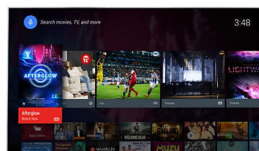

Quad Core + Android

Процесор Philips Quad Core відповідає потужності Android для забезпечення захоплюючих ігор. За допомогою Android на телевізорі Ви зможете виконувати навігацію, запускати додатки та

відтворювати відео надзвичайно швидким, інтуїтивним та цікавим способом.