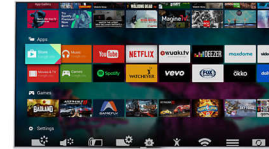

Телевміст

Магазин Google Play та галерея додатків Philips App Gallery виходять за межі звичайних телепрограм, щоб надати Вам доступ до великої онлайн-колекції фільмів, телепрограм, музики, додатків та ігор. 16 Гб пам'яті з можливістю розширення – це великий об'єм для збереження усього вибраного вмісту та встановлення більшої кількості додатків.

Netflix Recommended TV

Netflix змінює Ваше дозвілля багатьма різними способами, зокрема допомагає запроваджувати інновації на пристроях, які Ви використовуєте для перегляду телепрограм і фільмів. Якщо Ви побачите логотип "Netflix Recommended TV" на телевізорі Smart TV, знайте, що цей телевізор пройшов процедуру строгого тестування на основі найважливіших характеристик.

Візуальна звукова демонстрація

Довершений звук у тонкому дизайні. Насолоджуйтеся неймовірними високими та реалістичними середніми частотами із безліччю мікродинаміків на витонченій панелі. Якщо ви здатні почути шепіт, кроки, скрипіння підлоги, не важко уявити, наскільки потужно звучить кожен удар і вибух. А якщо говорити про низькі частоти, немає ніяких компромісів із стратегічно розташованими задніми гучномовцями для глибоких насичених тонів. Цей телевізор звучить так само неймовірно, як і виглядає.