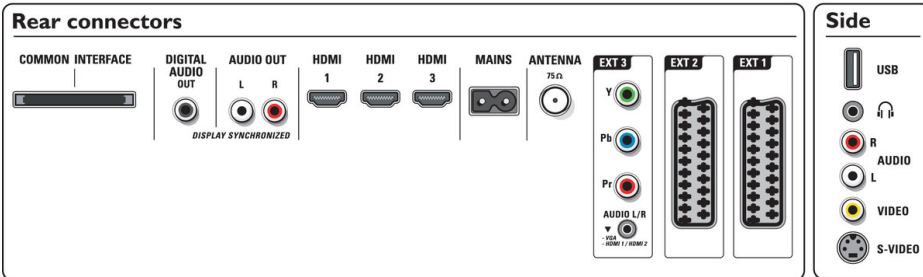

Tuner/Alım/İletim

- Anten Girişi: 75 ohm koaksiyel (IEC75)
- TV sistemi: DVB COFDM 2K/8K
- Video Oynatma: NTSC, SECAM, PAL
- DVB: DVB Karasal *
- Tuner bantları: Hiperbant, S Kanalı, UHF, VHF

Bağlanılabilirlik

- Ext 1 Scart: Sol/Sağ Ses, CVBS girişi/çıkışı, RGB
- Ext 2 Scart: Sol/Sağ Ses, CVBS girişi/çıkışı, RGB

- Ext 3: YPbPr, Sol/Sağ Ses girişi
- Ext 4: HDMI v1.3
- Ext 5: HDMI v1.3
- Ext 6: HDMI v1.3
- HDMI özellikleri: Kablo eşitleme, Kategori 1 ve 2 kabloları, Sıkıştırılmış ses, Çoklu değerli tercih edilen format desteği, PC formatı desteği, Çözünürlükler 720p, 1080i, 1080p
- Ön / Yan bağlantılar: Sol/Sağ Ses girişi, CVBS girişi, Kulaklık çıkışı, S-video girişi, USB
- Diğer bağlantılar: Analog ses Sol/Sağ çıkışı, S/PDIF girişi (koaksiyel), S/PDIF çıkışı (koaksiyel), Ortak Arayüz

Güç

- Ortam sıcaklığı: 5 C° - 35 C°
- Şebeke elektrliği: AC 220 - 240 V +/- %10
- Güç tüketimi: 293 W
- Bekleme durumunda güç tüketimi: 0,8 W

Aksesuarlar

- Birlikte Verilen Aksesuarlar: Dönebilen masaüstü standı, RF anten kablosu

Boyutlar

- Renkli kabin: Koyu antrasit
- Set boyutları (G x Y x D): 1170 x 736 x 125 mm
- Stand dahil boyutları ayarla (Y x D): 801 x 297 mm
- Ürün ağırlığı: 33,5 kg
- Ürün ağırlığı (+stand): 38,1 kg
- Kutu boyutları (G x Y x D): 1274 x 943 x 331 mm
- Ambalajla birlikte Ağırlık: 50,3 kg
- VESA duvara monte edilmeye uygun: 600 x 400 mm

Yayın tarihi 2022-04-26

Sürüm: 10.0.15

12 NC: 8670 000 29184
EAN: 87 12581 33022 4

© 2022 Koninklijke Philips N.V.
Tüm hakları saklıdır.

Teknik özellikler üzerinde önceden haber vermeden değişiklik yapılabilir Ticari markalar, Koninklijke Philips N.V. şirketi veya ilgili kuruluşlara aittir.

www.philips.com

* DVB-T desteği sadece belirli ülkelerde sağlanır