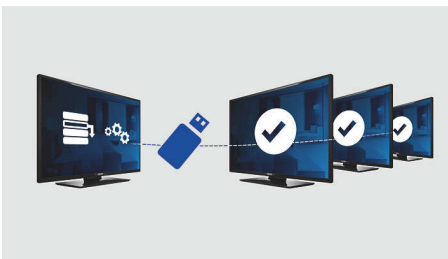

Funktioner

Inbyggd SmartCard-kortplats

Tack vare den inbyggda SmartCard-kortplatsen kan du lägga till funktioner i TV:n med hjälp av programkort från tredje part utan att det behövs fler boxar eller externa anslutningar. TV:n kan också anslutas till externa avkodare och digitaldekodrar från alla större leverantörer av interaktiva system, via SerialXpress-kontrollgränssnittet (med funktioner för UART- och RS232-protokoll) och SmartPlug-kontrollgränssnittet.

USB-kloning

Gör det möjligt att enkelt kopiera alla programmerings- och kanalprogrammeringsinställningar från en TV till andra på mindre än en minut. Funktionen säkerställer enhetlighet mellan TV-apparater och minskar installationstiden och -kostnaderna betydligt.

Fjärruppgradering av programvara

TV-apparatens programvara som styr hotellspecifika funktioner kan fjärruppgraderas via en certifierad systemleverantör.

Inbyggd klocka

Den inbyggda klockan, som dessutom är en väckarklocka, gör att du slipper lägga ned tid

och pengar på en ytterligare klocka med kablar och anslutningar i rummet.

HD Ready med DVB-T-mottagare

Ger gästerna överlägsen bildkvalitet på HGBilder och är helt förberedd för HD-källor som HDTV-digitaldekodrar. TV:n kan ta emot både analoga YPbPr-signaler och okomprimerade digitala signaler av högsta kvalitet via DVI eller HDMI. De digitala signalerna hanterar HDCP-kopieringsskydd. Den inbyggda DVB-T-mottagaren innebär att det går att få in marknadsända digital-TV-kanaler vid sidan av de befintliga analoga kanalerna. Gästerna kan även lyssna på digitalradiostationer med högkvalitativt ljud utan att du måste investera i radiomottagare.

USB-multimedieuppspelning

Med den här Philips TV:n kan gäster ansluta ett USB-minne och direktuppspela multimedieinnehåll. De format som kan användas är MP3, bildspelsfiler (.alb) och JPEG-stillbilder.

PC-ingång

Med PC-ingången kan du ansluta din TV till en dator och använda TV:n som en datorskärm.

Externa högtalare och strömförsörjning

TV-apparaten har en förstärkt ljudanslutning som gör det enkelt att installera externa högtalare (exempelvis för badrum) så att du inte behöver investera i extern utrustning. Den extra inbyggda strömförsörjningen gör att du slipper separat strömförsörjning för interaktiva system. När du använder systemet fristående

kan den extra strömkontakten stängas av för att spara energi.

Kompatibel med anslutningspanel

Den här TV:n fungerar smidigt med Philips anslutningspaneler. Gästen kan enkelt ansluta en dator, MP3-spelare, DVD-spelare, videokamera och andra enheter. Funktionen för autoavkänning gör att anslutningspanelen och TV:n växlar automatiskt så att innehållet från den anslutna gästheten visas.