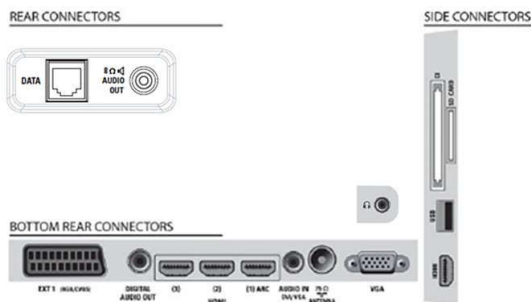

Specifikationer

Bild/visning

- Bildförhållande: Widescreen
- Diagonal skärmstorlek (tum): 32 tum
- Diagonal skärmstorlek (metrisk): 81 cm
- Skåpets färg: Framsida i High Gloss Black Deco med svart kabinett
- Skärmupplösning: 1 366 x 768p
- Ljusstyrka: 450 cd/m²
- Bildförbättring: 3:2-2:2 filmdetektering, 3D-kamfilter, Active Control, Färgförbättring, CTI

- (Color Transient Improvement), Digital brusreducering, LTI (Luminance Transient Improver), Progressive Scan, Skärpeinställning, 3D MA-videobearbetning, Automatisk hudtonskorrigerig, Dynamisk kontrastförbättring, 1080p, 24/25/30 Hz bearbetning, 1080p, 50/60 Hz bearbetning, Pixel Plus HD
- Visa skärmtyp: LCD WXGA+ aktiv matris TFT
- Dynamisk skärmkontrast: 150 000:1
- Svarstid (medel): 8 ms

- Synfältsvinkel: 178° (H)/178° (V)
- Peak Luminance ratio: 74 %
- Skärmförbättring: Antireflexbehandlad skärm

Bildskärmsupplösningar som stöds

- Datorformat: 640 x 480, 60 Hz, 800 x 600, 60 Hz, 1024 x 768, 60 Hz, 1 280 x 1 024, 60 Hz, 1280 x 720, 60Hz, 1 280 x 768, 60 Hz, 1360 x 768, 60 Hz
- Videoformat: 480i, 60 Hz, 480 bpkt, 60 Hz, 576i, 50 Hz, 576 bpkt, 50 Hz, 1080i, 50, 60Hz, 720p, 50,