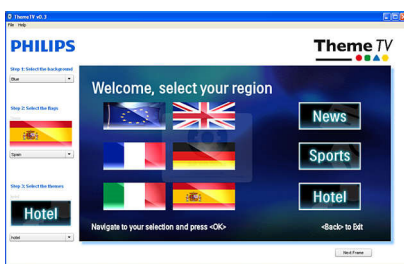

Integrerad anslutningspanel

Med den integrerade anslutningspanelen kan dina gäster sömlöst ansluta sina personliga enheter till din TV utan någon extern anslutningspanel.

Tema-TV

Tema-TV erbjuder ett avancerat användargränssnitt som ger gästerna möjlighet att navigera i gästmenyn och enkelt hitta hemlandets kanaler, nyheter och hotellinformation utan att något interaktivt underhållningssystem behövs.