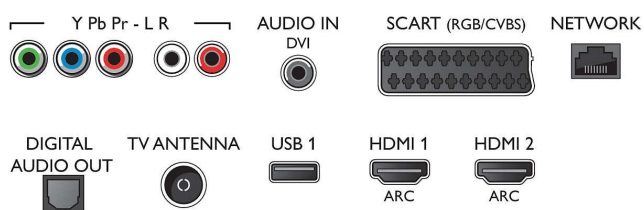

Specifikācijas

Ambilight

- Ambilight funkcijas: Pielāgošanās sienas krāsai, Lounge režīms, Spēļu režīms, Ambilight+hue
- Ambilight versija: Divpusējs režīms

Attēls/displejs

- Malu attiecība: 16:9
- Ekrāna diagonāles garums (collas): 50 colla
- Ekrāna diagonāles garums (metriskajā sistēmā): 126 cm
- Displejs: LED Full HD
- 3D: Aktīvais 3D, 2 spēlētāju pilnekrāna spēle*, 2D

- pārvēršana 3D, Automātiska 3D noteikšana
- Paneļa izšķirtspēja: 1920 x 1080p
- Spilgtums: 350 cd/m²
- Attēlu programma: Perfect Pixel HD
- Attēla uzlabošana: Perfect Natural Motion, 800 Hz Perfect Motion Rate, Micro Dimming Pro, Super Resolution

Atbalstītā displeja izšķirtspēja

- Datora ievades visiem HDMI: līdz FHD 1920x1080 pie 60 Hz, pie 60Hz
- Video ievades visiem HDMI: līdz FHD 1920x1080p,

pie 24, 25, 30, 50, 60 Hz

Uztvērējs/uztveršana/pārraide

- Digitālā TV: DVB-T/C
- Video atskaņošana: NTSC, PAL, SECAM
- MPEG atbalsts: MPEG2, MPEG4
- TV pārraīžu ceļvedis*: 8 dienu elektroniskā TV programma
- Signāla stipruma indikators
- Teleteksts: 1000 lapu hiperteksts

Connections

Side

Rear