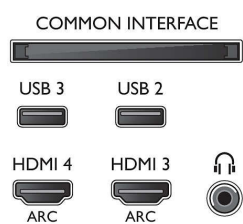

Specifikācijas

Ambilight

- Ambilight funkcijas: Pielāgošanās sienas krāsai, Lounge režīms, Spēļu režīms, Ambilight+hue
- Ambilight versija: Divpusējs režīms

Attēls/displejs

- Malu attiecība: 16:9
- Ekrāna diagonāles garums (collas): 50 colla
- Ekrāna diagonāles garums (metriskajā sistēmā): 126 cm
- Displejs: LED Full HD
- 3D: Aktīvais 3D, 2 spēlētāju pilnekrāna spēle*, 2D

- pārvēršana 3D, Automātiska 3D noteikšana
- Paneļa izšķirtspēja: 1920 x 1080p
- Spilgtums: 350 cd/m²
- Attēlu programma: Perfect Pixel HD
- Attēla uzlabošana: Perfect Natural Motion, 800 Hz Perfect Motion Rate, Micro Dimming Pro, Super Resolution

Atbalstītā displeja izšķirtspēja

- Datora ievades visiem HDMI: līdz FHD 1920x1080 pie 60 Hz, pie 60Hz
- Video ievades visiem HDMI: līdz FHD 1920x1080p,

pie 24, 25, 30, 50, 60 Hz

Uztvērējs/uztveršana/pārraide

- Digitālā TV: DVB-T/C
- Video atskaņošana: NTSC, PAL, SECAM
- MPEG atbalsts: MPEG2, MPEG4
- TV pārraīžu ceļvedis*: 8 dienu elektroniskā TV programma
- Signāla stipruma indikators
- Teleteksts: 1000 lapu hiperteksts

Connections

Side