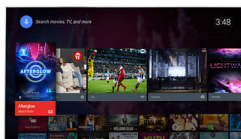

Dual Core + Android

Ar Android savā televizorā varat navigēt, startēt aplikācijas un atskaņot videoattēlus īpaši ātri, intuitīvi un jautri. Android robots pilnvērtīgi izmanto mūsu Dual Core procesora jaudu, lai paveiktu darbu ātrāk un vieglāk.

Android

Ar Android savā Smart TV iegūsi ātru procesoru un lietotājam draudzīgu interfeisu. Tā ir jūsu pieeja neierobežotam saturam: no Google Play™ līdz Netflix un interneta pārlūkprogrammai... un daudz kam citam. Pieejama vienkārši lietojama izvēle ar tiešām saitēm uz jūsu izlases vienumiem.

Spotify Connect

Visa jūsu iecienītā mūzika atrodas jūsu tālrunī, taču vai jūs labprātāk to neklausītos no jaudīgiem TV skaļruņiem? Ar Spotify Connect varat vienkārši atskaņot Spotify savā televizorā, izmantojot Spotify aplikāciju tālrunī kā tālvadību. Vienkārši pieskarieties atskaņošanas pogai, un mūzika sāks skanēt no TV skaļruņiem. Bez vadiem, bez sarežģījumiem, vienkārši baudiet mūziku.