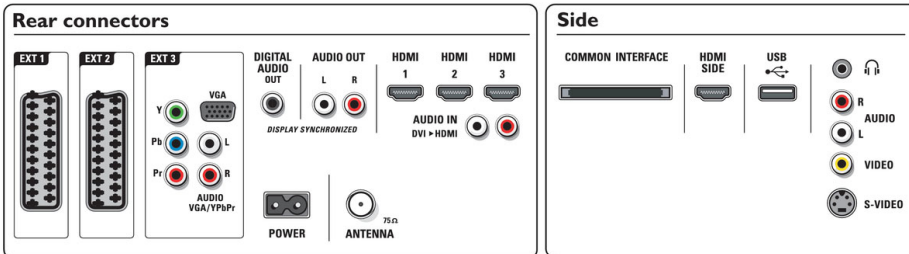

Tuner/Alım/İletim

- Anten Girişi: 75 ohm koaksiyel (IEC75)
- TV sistemi: DVB COFDM 2K/8K
- Video Oynatma: NTSC, SECAM, PAL
- DVB: DVB Karasal *
- Tuner bantları: Hiperbant, S Kanalı, UHF, VHF

Bağlanabilirlik

- Ext 1 Scart: Sol/Sağ Ses, CVBS girişi, RGB
- Ext 2 Scart: Sol/Sağ Ses, CVBS girişi, RGB
- Ext 3: YPbPr, Sol/Sağ Ses girişi, VGA PC-girişi
- Ext 4: HDMI v1.3
- Ext 5: HDMI v1.3
- Ext 6: HDMI v1.3
- EasyLink (HDMI-CEC): Tek dokunuşla oynatma, Sistem ses kontrolü, Sistem bekleme
- Ön / Yan bağlantılar: HDMI v1.3, S-video girişi, CVBS girişi, Sol/Sağ Ses girişi, Kulaklık çıkışı, USB
- Diğer bağlantılar: Analog ses Sol/Sağ çıkışı, S/PDIF

çıkışı (koaksiyel), Ortak Arayüz

Güç

- Ortam sıcaklığı: 5 C° - 35 C°
- Şebeke elektrigi: AC 220 - 240 V +/- %10
- Güç tüketimi: 206 W
- Güç (Enerji tasarruf modu): 150 W
- Bekleme durumunda güç tüketimi: 0,15 W

Boyutlar

- Set boyutları (G x Y x D): 1046 x 644 x 88 mm
- Stand dahil boyutları ayarla (Y x D): 716 x 262 mm
- Ambalajla birlikte Ağırlık: 42 kg
- Ürün ağırlığı: 21 kg
- Ürün ağırlığı (+stand): 25,5 kg
- Kutu boyutları (G x Y x D): 1151 x 793 x 333 mm
- Renkli kabin: Siyah kabinli dekoratif parlak siyah ön yüz
- VESA duvara monte edilmeye uygun: 400 x 400 mm

Aksesuarlar

- Birlikte Verilen Aksesuarlar: Güç kablosu, Hızlı başlangıç kılavuzu, Kullanım Kılavuzu, Garanti belgesi, Uzaktan Kumanda, Uzaktan kumanda pilleri

Yayın tarihi 2019-06-26

Sürüm: 6.0.18

12 NC: 8670 000 36256
EAN: 87 12581 38881 2

© 2019 Koninklijke Philips N.V.
Tüm hakları saklıdır.

Teknik özellikler üzerinde önceden haber vermeden değişiklik yapılabilir Ticari markalar, Koninklijke Philips N.V. şirketi veya ilgili kuruluşlara aittir.

www.philips.com