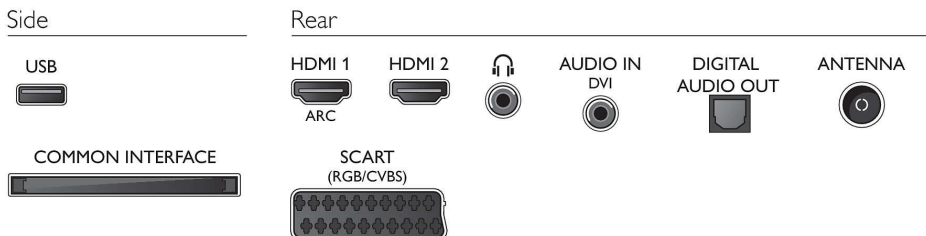

Drift

- Strømnett: Vekselstrøm 220–240 V 50/60 Hz
- Omgivelsestemperatur: 5 til 35 °C
- Effektforbruk i standby: $0,3\text{ W}$
- Energimerkeklasse: A+
- EUs energimerke for strøm: 33 W
- Strømsparingsfunksjoner: Timer for automatisk avslåing, Øko-modus, Slå av bilde (for radio)
- Effektforbruk når apparatet er slått av: $0,3\text{ W}$
- Årlig energiforbruk: 48 kWh

Tilbehør

- Vedlagt tilbehør: Fjernkontroll, Bordstativ, Nettledning, Hurtigstartveiledning, Brosjyre om regelverk og sikkerhet, Garantibevis

Mål

- Bredde, apparat: 726 millimeter
- Høyde, apparat: 436 millimeter
- Dybde, apparat: 88 millimeter
- Produktvekt: 4,7 kg
- Bredde, apparat (med stativ): 726 millimeter
- Høyde, apparat (med stativ): 462 millimeter
- Dybde, apparat (med stativ): 334 millimeter
- Produktvekt (+stativ): 5 kg
- Eskebredde: 625 millimeter
- Eskehøyde: 513 millimeter
- Eskedybde: 133 millimeter
- Vekt, inkl. emballasje: 6,8 kg
- Veggfeste-kompatibel: 100 x 100 mm

Connections

Utgivelsesdato
2023-10-20

Versjon: 2.3.1

EAN: 87 18863 00028 1

© 2023 Koninklijke Philips N.V.
Alle rettigheter forbeholdt.

Spesifikasjonene kan endres uten varsel. Varemerker tilhører Koninklijke Philips N.V. eller deres respektive eiere.

www.philips.com

* Påkrevd programvareoppdatering for Pause-TV og USB-opptak. Hvis du vil ha mer informasjon om programvareoppdatering, kan du gå inn på www.philips.com/TV og klikke på støtte.

* USB-opptak bare for digitale kanaler, opptak kan være begrenset av kopibeskyttelse for kringkasting (CI+). Det kan også forekomme nasjonale restriksjoner og begrenset kanalutvalg.

* Tven støtter DVB-mottak av gratiskanaler. Enkelte DVB-operatører støttes kanskje ikke. Du finner en oppdatert liste under Vanlige spørsmål (FAQ) på Philips' webområde for kundestøtte. Enkelte operatører krever betaling for tilgang samt abonnement. Kontakt din operatør for mer informasjon.

* Energiforbruk i kWh per år basert på strømforbruket til Tven for fire timer per dag i 365 dager. Det faktiske strømforbruket avhenger av hvordan Tven brukes.

* EPG og faktisk synlighet (opptil 8 dager) avhenger av land og leverandør.

* (Philips) bare kompatibel med bestemt Philips-spillerenhet.