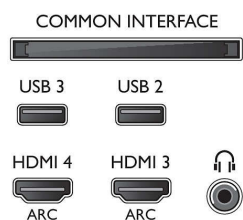

Specifikacije

Ambilight

- Ambilight značajke: Mogućnost prilagodbe boji zida, Način rada sa svjetlom za opuštanje, Način rada za igre, Ambilight+Hue
- Ambilight verzija: s 3 strane

Slika/Prikaz

- Omjer širine i visine: 16:9
- Veličina dijagonale zaslona (inč): 50 inča
- Dijagonala zaslona (u cm): 126 cm
- Zaslona: LED Full HD
- Rezolucija zaslona: 1920 x 1080 piksela

- 3D: Igranje za dva igrača uz prikaz preko cijelog zaslona*, Konverzija 2D u 3D, Aktivni 3D, Automatsko 3D prepoznavanje
- Svjetlina: 350 cd/m²
- Program za obradu slike: Perfect Pixel HD
- Napredne značajke slike: 800 Hz Perfect Motion Rate, Micro Dimming Pro, Super Resolution, Perfect Natural Motion

Podržana rezolucija zaslona

- Računalni ulazi na svim HDMI: do FHD 1920x1080

- pri 60 Hz, pri 60 Hz
- Video ulazi na svim HDMI: do FHD 1920x1080p, pri 24, 25, 30, 50, 60 Hz

Tuner / Prijem / Prijenos

- Digitalni televizor: DVB-T/C
- Reprodukcijski videozapisi: NTSC, PAL, SECAM
- Podrška za MPEG: MPEG2, MPEG4
- Vodič kroz programe*: Elektronički vodič kroz programe za 8 dana
- Indikator jačine signala
- Teletekst: Hipertekst od 1000 stranica

Connections

Side