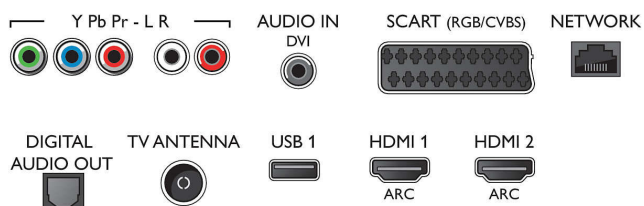

Specifikacije

Ambilight

- Ambilight značajke: Mogućnost prilagodbe boji zida, Način rada sa svjetlom za opuštanje, Način rada za igre, Ambilight+Hue
- Ambilight verzija: s 3 strane

Slika/Prikaz

- Omjer širine i visine: 16:9
- Veličina dijagonale zaslona (inč): 50 inča
- Dijagonala zaslona (u cm): 126 cm
- Zaslona: LED Full HD
- Rezolucija zaslona: 1920 x 1080 piksela

- 3D: Igranje za dva igrača uz prikaz preko cijelog zaslona*, Konverzija 2D u 3D, Aktivni 3D, Automatsko 3D prepoznavanje
- Svjetlina: 350 cd/m²
- Program za obradu slike: Perfect Pixel HD
- Napredne značajke slike: 800 Hz Perfect Motion Rate, Micro Dimming Pro, Super Resolution, Perfect Natural Motion

Podržana rezolucija zaslona

- Računalni ulazi na svim HDMI: do FHD 1920x1080

- pri 60 Hz, pri 60 Hz
- Video ulazi na svim HDMI: do FHD 1920x1080p, pri 24, 25, 30, 50, 60 Hz

Tuner / Prijem / Prijenos

- Digitalni televizor: DVB-T/C
- Reprodukcijski videozapisi: NTSC, PAL, SECAM
- Podrška za MPEG: MPEG2, MPEG4
- Vodič kroz programe*: Elektronički vodič kroz programe za 8 dana
- Indikator jačine signala
- Teletekst: Hipertekst od 1000 stranica

Connections

Side

Rear