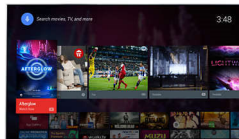

Dvojezgreni procesor + Android

Sustav Android na televizoru omogućava navigaciju, pokretanje aplikacija i reprodukciju videozapisa na izuzetno brz, intuitivan i zabavan način. Android oslobađa snagu našeg dvojezrenog procesora, omogućavajući brzo i lako izvršavanje zadataka.