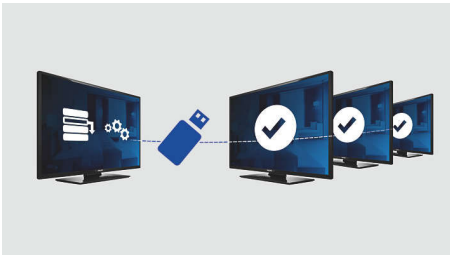

USB-клонування

Дозволяє легко копіювати налаштування усього програмування і програмування

каналів з одного телевізора на інші телевізори менше, ніж за хвилину. Ця функція забезпечує однотипність телевізорів та значно скорочує час встановлення та витрати.

Офлайнний редактор каналів

Офлайнний редактор каналів для редагування списку каналів на комп'ютері