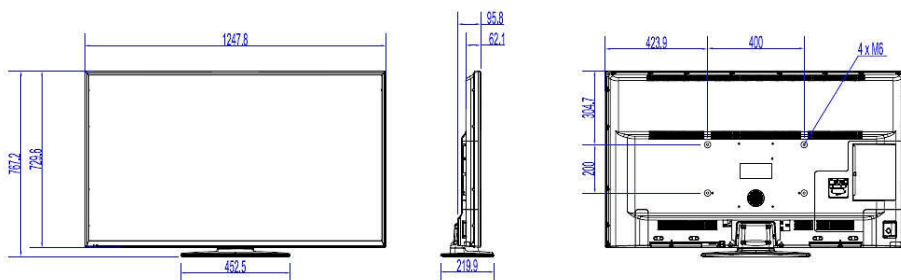

Специфікації

Зображення/дисплей

- Формат кадру: 16:9
- Розмір екрана по діагоналі (у дюймах): 55 дюймів
- Розмір екрана по діагоналі (у метрах): 139 см
- Дисплей: 4K Ultra HD LED
- Роздільна здатність панелі: 3840x2160p
- Яскравість: 350 кд/м²
- Коефіцієнт контрастності (типовий): 4000
- Кут перегляду: 178° (Г) / 178° (В)

Підтримувана роздільна здатність дисплея

- HDMI: До 3840x2160p при 60 Гц

- Тюнер: T2 HEVC: до 3840x2160 при 60 Гц, Інші: до 1920x1080p при 60 Гц
- USB: HEVC: до 3840x2160 при 60 Гц, Інші: до 1920x1080 при 60 Гц

Тюнер/Прийм/Передача

- Цифрові телевізори: DVB-T/T2/C, HEVC UHD (до 2160p60)
- Аналоговий телевізор: PAL, SECAM

Характеристики

- Простота у користуванні: Стиль зображення, Стиль звуку
- Цифрові послуги: Субтитри, Телетекст, MHEG,

- Заряд і далі, ЕДП 8 д.
- Локальне керування: Джойстик

Готельні функції

- Режим готелю: Блокування меню, Блокування меню встановлення, Обмеження гучності (вкл. з НР), Блокування керування джойстиком
- Режим в'язниці: режим високої безпеки, Блокування тексту/MHEG/USB/ЕДП/субтитрів
- Таймер: Таймер сну, Будильник
- Керування увімкненням: Канал/джерело, Стиль зображення, Гучність (вкл. з НР)
- Захист від крадіжок: Замок Kensington
- Керування живленням: Екозапуск/швидкий