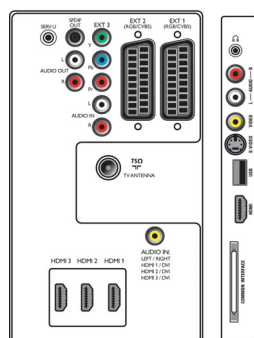

- Lecture vidéo: NTSC, SECAM, PAL
- DVB: DVB terrestre*
- Bandes du tuner: Hyperband, S-Channel, UHF, VHF
- Afficheur du tuner: PLL

Connectivité

- Ext. 1 SCART: Audio G/D, Entrée/sortie CVBS, RVB
- Ext. 2 SCART: Audio G/D, Entrée/sortie CVBS, RVB
- Ext 3: YUV, Entrée audio G/D
- Ext. 4: HDMI v1.3
- Ext. 5: HDMI v1.3
- Ext. 6: HDMI v1.3
- EasyLink (HDMI-CEC): Activation instantanée de la lecture, Mise en veille du système
- Connexions avant/latérales: HDMI v1.3, Entrée S-Vidéo, Entrée CVBS, Entrée audio G/D, Sortie casque, USB
- Autres connexions: Sortie audio analogique G/D, Entrée audio PC, Sortie S/PDIF (coaxiale), Interface commune

Puissance

- Température ambiante: De 5 °C à 35 °C
- Puissance électrique: 220 - 240 V, 50/60 Hz
- Consommation électrique: 140 W
- Consommation en veille: 0,15 W

Dimensions

- Dimensions de l'appareil (l x H x P): 819 x 518 x 95 mm
- Dimensions de l'appareil (support inclus) (l x H x P): 819 x 579 x 220 mm
- Poids (emballage compris): 19 kg
- Poids du produit: 13 kg
- Poids du produit (support compris): 16 kg
- Dimensions de l'emballage (l x H x P): 918 x 629 x 255 mm
- Couleur du coffret: Panneau avant High Gloss Black avec boîtier noir
- Compatible avec fixations murales VESA: 200 x 300 mm

Accessoires

- Accessoires fournis: Support de table pivotant, Cordon d'alimentation, Guide de mise en route, Mode d'emploi, Certificat de garantie, Télécommande, Piles pour télécommande

Stereo system					Transmission system					
2CS DK	NICAM DK	2CS BG	NICAM I	NICAM LL'	PAL BG	PAL D/K	PAL I	SECAM BG	SECAM DK	SECAM LL'
•	•	•	•	•	•	•	•	•	•	•