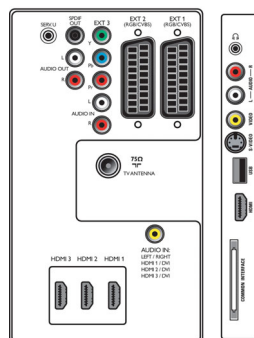

Conectividade

- Scart Ext 1: Áudio E/D, Entrada/saída CVBS, RGB
- Scart Ext 2: Áudio E/D, Entrada/saída CVBS, RGB
- Ext 3: YPbPr, Entrada áudio L/R
- Ext 4: HDMI v1.3
- Ext 5: HDMI v1.3
- Ext 6: HDMI v1.3
- EasyLink (HDMI-CEC): Reprodução com um só toque, Standby do sistema
- Ligações Frontais/Laterais: HDMI v1.3, Entrada S-video, Entrada CVBS, Entrada áudio L/R, Saída auscultador, USB
- Outras ligações: Saída analógica áudio Esquerda/Direita, Entrada Áudio de PC, Saída S/PDIF (coaxial), Interface comum

Potência

- Temperatura ambiente: De 5 °C a 35 °C
- Alimentação eléctrica: 220 - 240 V, 50 / 60 Hz
- Consumo de energia: 140 W
- Consumo de energia em modo de espera: 0,15 W

Dimensões

- Dimensões do conjunto (L x A x P): 819 x 518 x 95 mm
- Dimensões da unidade com suporte (L x A x P): 819 x 579 x 220 mm
- Peso incl. Embalagem: 19 kg
- Peso do produto: 13 kg
- Peso do produto (+suporte): 16 kg
- Dimensões da caixa (L x A x P): 918 x 629 x 255 mm
- Cor da caixa: Frente deco preta de alto brilho com caixa preta
- Compatível com suporte de parede VESA: 200 x 300 mm

Acessórios

- Acessórios Incluídos: Suporte de mesa com orientação, Cabo de alimentação, Manual de início rápido, Manual do Utilizador, Certificado de garantia, Telecomando, Pilhas para telecomando

Stereo system					Transmission system					
2CS DK	NICAM DK	2CS BG	NICAM I	NICAM LL	PAL BG	PAL D/K	PAL I	SECAM BG	SECAM DK	SECAM LL
•	•	•	•	•	•	•	•	•	•	•