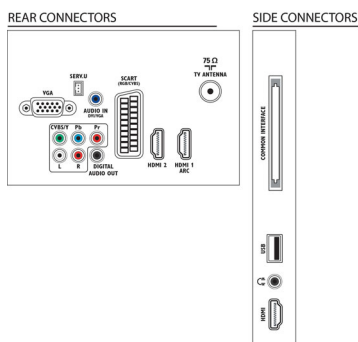

Възможности за свързване

- Брой AV връзки: 1
- Брой HDMI връзки: 3
- HDMI функции: Канал за връщане на аудио
- Брой компонентни входове (YPbPr): 1
- EasyLink (HDMI-CEC): Преход на дистанционното управление, Управление на системния звук, Готовност на системата, Pixel Plus link (Philips), Изпълнение с едно докосване
- Брой SCART гнезда (RGB/CVBS): 1
- Брой USB портове: 1
- Други връзки: Антена IEC75, Общ интерфейс Plus (CI+), Цифров аудио изход (коаксиален), VGA вход за компютър + звуков вход L/R, Изход за слушалки

Захранване

- Мрежово захранване: 220-240 V, 50 Hz
- Температура на околната среда: от 5°C до 35°C
- Мощност на потребление в режим на готовност: $0,3\text{ W}$
- Енергиен етикет с клас: B
- Мощност по Енергиен етикет на ЕС: 87 W
- Функции за пестене на електроенергия: ЕКО режим, Изключване на образа (за радио)
- Консумация на енергия годишно: 126 kWh

Акcesoари

- Акcesoари в комплекта: Захранващ кабел, Дистанционно управление, 2 бр. батерии тип AAA, Настолна стойка, Ръководство за бърз старт, Брошура за правни въпроси и безопасност, Гаранционна карта

Размери

- Ширина на изделието: 1008 мм
- Височина на изделието: 601,4 мм
- Дълбочина на изделието: 81,4 мм
- Тегло на изделието: 12,52 кг
- Ширина на изделието (със стойката): 1008 мм
- Височина на изделието (със стойката): 650.7 мм
- Дълбочина на изделието (със стойката): 220 мм
- Тегло на изделието (със стойката): 16.1 кг

Дата на издаване
2023-10-20

Версия: 6.6.6

EAN: 87 12581 63333 2

© 2023 Koninklijke Philips N.V.
Всички права запазени.

Спецификациите могат да се променят без предупреждение. Търговските марки са собственост на Koninklijke Philips N.V. или на съответните си притежатели.

www.philips.com

- Ширина на кутията: 1220 мм
- Височина на кутията: 710 мм
- Дълбочина на кутията: 160 мм
- Съвместима конзола за стена: регулируема 400 x 200 мм
- Тегло с опаковката: 19,2 кг

* Телевизорът поддържа приемане на DVB за предавания със свободен ефирен достъп. Възможно е определени DVB оператори да не се поддържат. Актуализиран списък може да бъде намерен в раздела с често задавани въпроси на уеб сайта за поддръжка на Philips. За някои оператори се изисква модул за условен достъп и абонамент. Обърнете се към вашия оператор за повече информация.

* Годишна консумация на енергия в kWh, въз основа на консумацията на телевизора при работа 4 часа на ден, 365 дни. Действителната консумация на енергия зависи от това как се използва телевизорът.

* Устройството е подходящо за приемане на унгарската безплатна ефирна цифрова телевизия