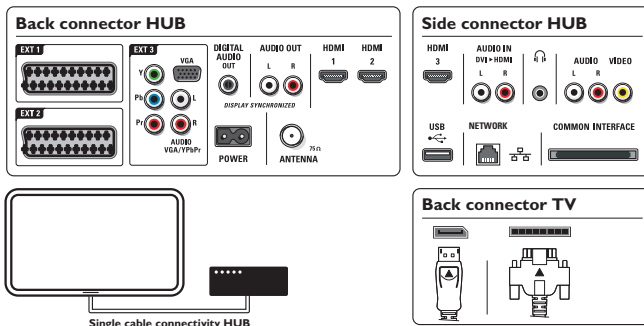

Liitännät

- Ext 1 Scart: Audio L/R, CVBS-tulo/-lähtö, RGB
- Ext 2 Scart: Audio L/R, CVBS-tulo/-lähtö, RGB
- Ext 3: YPbPr, Äänitulo v/o, VGA PC -tulo
- Ext 4: HDMI 1.3
- Ext 5: HDMI 1.3
- EasyLink (HDMI-CEC): Toisto yhdellä painikkeella, Järjestelmän äänensäätö, Järjestelmän valmiustila
- Etu- ja sivuliitännät: HDMI 1.3, S-video-tulo, CVBS-tulo, Äänitulo v/o, Kuulokelähtö, USB
- Tietokoneen verkkoliikki: DLNA 1.0 -sertifioitu
- Muut liitännät: Analoginen äänilähtö (v/o), S/PDIF-lähtö (koaksiaali), Common Interface

Virta

- Ympäristön lämpötila: 5–35 °C
- Verkkovirta: 220 - 240 VAC +/- 10 %
- Virrankulutus: 236 W
- Teho (energiensäästötila): 164 W
- Virrankulutus valmiustilassa: 0,40 W

Mitat

- Näytön mitat (L x K x S): 982 x 662,5 x 38* mm
- Näytön paino: 16,5 kg
- Näytön ja jalustan mitat (L x K x S): 982 x 685 x 240 mm
- Näytön paino (jalusta): 20 kg
- Keskittimen mitat (L x K x S): 320 x 84 x 320 mm
- Keskittimen paino: 4,7 kg
- Läpimitta Essence-kaapeli: 14 mm
- Pituus Essence-kaapeli: 4 m
- Paino pakattuna: 38 kg
- Laatikon mitat (L x K x S): 1163 x 813 x 320 mm
- Rungon väri: Koristeltu etuosa mustaa metallia, takaosa musta
- Sopii VESA-seinäkiinnitykseen: 300 x 300 mm

Lisätarvikkeet

- Mukana tulevat lisätarvikkeet: Pöytäjalusta, Essence-kaapeli, Älykäs seinäteline, Virtajohto, Pikaopas, Käyttöopas, Takuutodistus, Kaukosäädin, Kaukosäätimen paristot

Julkaisupäivä 2009-08-12

Versio: 6.2.12

12 NC: 8670 000 42226
EAN: 87 12581 44292 7

© 2009 Koninklijke Philips Electronics N.V.
Kaikki oikeudet pidätetään.

Tiedot voivat muuttua ilman erillistä ilmoitusta.
Tavaramerkit ovat Koninklijke Philips Electronics N.V:n tai omistajiensa omaisuutta.

www.philips.com