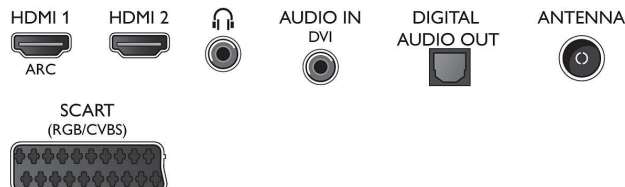

Connections

Side

Rear

Datum izdavanja
2023-10-20

Verzija: 4.0.1

EAN: 87 12581 71854 1

© 2023 Koninklijke Philips N.V.
Sva prava pridržana.

Specifikacije su podložne promjeni bez prethodne obavijesti. Trgovačke marke su u vlasništvu tvrtke Koninklijke Philips N.V. ili njihovih odgovarajućih vlasnika.