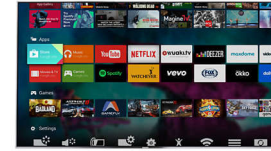

Τηλεοπτικό περιεχόμενο

Το Google Play Store και η συλλογή εφαρμογών Philips αναβαθμίζουν την ψυχαγωγία σας με μια μεγάλη ηλεκτρονική συλλογή από ταινίες, τηλεοπτικά προγράμματα, μουσική, εφαρμογές και παιχνίδια. Με 16 GB επεκτάσιμης μνήμης, θα έχετε άφθονο χώρο για να αποθηκεύσετε όλο το αγαπημένο σας περιεχόμενο και να εγκαταστήσετε περισσότερες εφαρμογές.

Netflix Recommended TV

Το Netflix αλλάζει τον τρόπο με τον οποίο απολαμβάνετε την ψυχαγωγία και σας βοηθάει να προωθήσετε καινοτομίες στις συσκευές που χρησιμοποιείτε για να παρακολουθείτε τηλεοπτικά προγράμματα και ταινίες. Όταν βλέπετε το λογότυπο Netflix Recommended TV σε μια Smart TV, γνωρίζετε ότι έχει περάσει από μια αυστηρή διαδικασία αξιολόγησης που δημιουργήθηκε με βάση τους παράγοντες που τα μέλη εκτιμούν περισσότερο.

Ορατή απόδοση ήχου

Κορυφαίος ήχος και λεπτή κατασκευή. Απολαύστε απίστευτες ψηλές και ζωντανές μεσαίες συχνότητες, χάρη στους πολλούς μικρο-οδηγούς της κομψής μπάρας ηχείων. Όταν ακούτε κάθε ψίθυρο, βήμα και τρίξιμο στο πάτωμα, μπορείτε να φανταστείτε πόσο καθαρά θα ακούτε τις συγκρούσεις, τους κρότους και τις εκρήξεις. Τα μπάσα δεν θυσιάζονται ούτε στο ελάχιστο, χάρη στα στρατηγικά τοποθετημένα οπίσθια ηχεία, που εξασφαλίζουν βαθύ και πλούσιο ήχο. Αυτή η τηλεόραση έχει ήχο αντάξιο της εμφάνισής της.