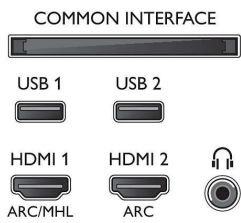

Προδιαγραφές

Ambilight

- Χαρακτηριστικά Ambilight: Ενσωματωμένο Ambilight+Hue, Ambilight για μουσική, Λειτουργία παιχνιδιού, Ανάλογα με το χρώμα του τοίχου, Λειτουργία Lounge
- Έκδοση Ambilight: 3 πλευρών

Εικόνα/Οθόνη

- Αναλογία Εικόνας: 16:9
- Μήκος διαγωνίου οθόνης (ίντσες): 49 ίντσες
- Μήκος διαγωνίου οθόνης (μετρικό): 123 εκ.
- Οθόνη: 4K Ultra HD LED

- Ανάλυση οθόνης: 3840 x 2160
- Φωτεινότητα: 400 cd/m²
- Βελτίωση εικόνας: Micro Dimming Pro, Ultra Resolution, Τεχνολογία Natural Motion, Pixel Plus Ultra HD, 1300 PPI
- Κορυφαία απόδοση φωτισμού: 65 %

Υποστηριζόμενη ανάλυση οθόνης

- Είσοδοι υπολογιστή σε HDMI1/2: έως 4K UHD, 3840 x 2160, στα 60Hz
- Είσοδοι υπολογιστή σε HDMI3/4: έως 4K UHD, 3840 x 2160 στα 30Hz, έως FHD, 1920 x 1080

- στα 60Hz
- Είσοδοι βίντεο σε HDMI1/2: έως 4K UHD, 3840 x 2160, στα 60Hz
- Είσοδοι βίντεο σε HDMI3/4: έως FHD, 1920 x 1080 στα 60Hz, έως 4K UHD, 3840 x 2160 στα 30Hz

Δέκτης/Λήψη/Μετάδοση

- Ψηφιακή τηλεόραση: DVB-T/T2/T2-HD/C/S/S2
- Αναπαραγωγή βίντεο: NTSC, PAL, SECAM
- Υποστήριξη MPEG: MPEG2, MPEG4
- Οδηγός τηλεοπτικού προγράμματος*: Electronic

Connections

Side