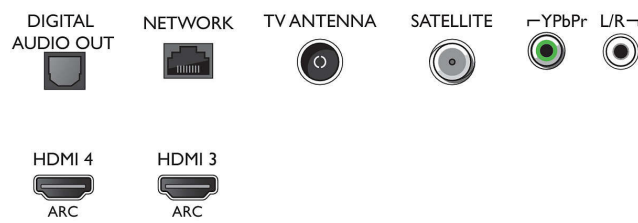

Δέκτης/Λήψη/Μετάδοση

- Ψηφιακή τηλεόραση: DVB-T/T2/T2-HD/C/S/S2
- Αναπαραγωγή βίντεο: NTSC, PAL, SECAM
- Υποστήριξη MPEG: MPEG2, MPEG4
- Οδηγός τηλεοπτικού προγράμματος*: Electronic

Connections

Side

Bottom