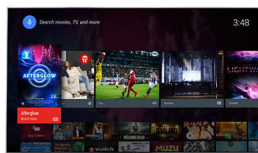

Τετραπύρηνος επεξεργαστής + Android

Ο τετραπύρηνος επεξεργαστής της Philips συναντά τη δύναμη του Android προσφέροντας μια συναρπαστική εμπειρία παιχνιδιού. Με το Android στην τηλεόρασή σας μπορείτε να πλοηγήσετε, να ανοίγετε εφαρμογές και να βλέπετε βίντεο πολύ γρήγορα, εύκολα και διασκεδαστικά.