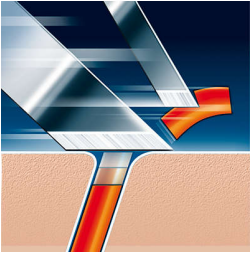

Destacados

Tecnología Super Lift & Cut