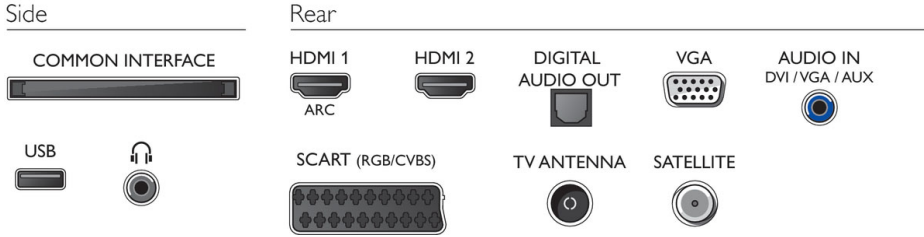

Multimedya Uygulamaları

- Video Oynatma Formatları: Kapsamlar: AVI, MKV, H264/MPEG-4 AVC, MPEG-1, MPEG-2, MPEG-4, WMV9/VC1
- Altyazı Formatları Desteği: .SMI, .SRT, .SSA, .SUB,

.TXT, .ASS

- Müzik Çalma Formatları: AAC, MP3, WAV, WMA (v2 - v9.2 arası)
- Fotoğraf Görüntüleme Formatları: JPEG, BMP, GIF, PNG

Desteklenen Ekran Çözünürlüğü

- Bilgisayar girişleri: 60 Hz'de 1920x1080 değerine kadar
- Video girişleri: 24, 25, 30, 50, 60 Hz, 1920x1080p değerine kadar

Tuner/Alım/İletim

- Dijital TV: DVB-T/C/S/S2
- MPEG Desteği: MPEG2, MPEG4
- Video Oynatma: NTSC, PAL, SECAM

Güç

- Şebeke elektriği: AC 220 - 240 V 50/60 Hz
- Ortam sıcaklığı: 5°C - 35°C
- AB Enerji Etiketine uygun güç: 23 W
- Yıllık enerji tüketimi: 24 kW s
- Enerji Etiket Sınıfı: A
- Bekleme modunda güç tüketimi: < 0,3 W
- Kapalı modu güç tüketimi: 0,5 W
- Güç Tasarrufu Özellikleri: Otomatik kapama zamanlayıcı, Ekonomik mod, Görüntü dondurma (radyo için)

Boyutlar

- Kutu boyutları (G x Y x D): 630 x 424 x 100 mm
- Set boyutları (G x Y x D): 547,9 x 410,05 x 129,1 mm
- Stand dahil boyutları ayarla (G x Y x D): 547,9 x 410,05 x 129,1 mm
- Ürün ağırlığı: 4,35 kg
- Ürün ağırlığı (+stand): 4,35 kg
- Ambalajla birlikte Ağırlık: 5,9 kg

Aksesuarlar

- Birlikte verilen aksesuarlar: Uzaktan Kumanda, 2 x AAA Pil, Masa üstü stand, Güç kablosu, Hızlı başlangıç kılavuzu, Yasal bilgiler ve güvenlik broşürü, Garanti Belgesi

Connections

Yayın tarihi 2019-06-18

Sürüm: 4.0.1

12 NC: 8670 001 36459
EAN: 87 18863 00875 1

© 2019 Koninklijke Philips N.V.
Tüm hakları saklıdır.

Teknik özellikler üzerinde önceden haber vermeden değişiklik yapılabilir. Ticari markalar, Koninklijke Philips N.V. şirketi veya ilgili kuruluşlara aittir.

www.philips.com

- EPG ve gerçek görünürlük (8 güne kadar) ülkeye ve operatöre bağlıdır.
- 365 gün boyunca günde 4 saat çalışan bir televizyonun güç tüketimine dayanan, yıl başına kWh enerji tüketimi. Gerçek enerji tüketimi televizyonun nasıl kullanıldığına göre değişir.
- Bu TV, 'Ücretsiz' yayınlar için DVB alımını destekler. Bazı DVB operatörleri desteklenmeyebilir. Güncel liste Philips destek web sitesinin SSS bölümünde bulunabilir. Bazı operatörler için Koşullu Erişim veya abonelik gerekmektedir. Daha fazla bilgi için operatörünüze başvurun.
- (Philips) yalnızca belirli Philips oynatıcılarıyla uyumludur.