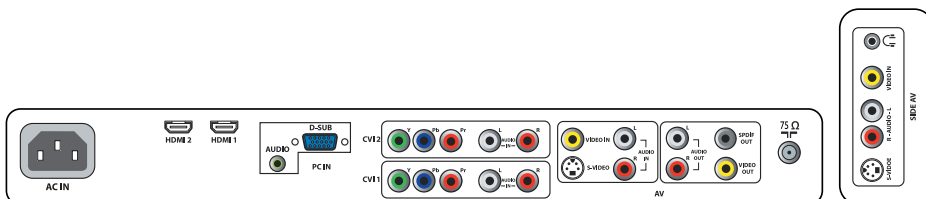

Tuner/Reception/Transmission

- Aerial Input: 75 ohm coaxial (IEC75)
- TV system: PAL I, PAL B/G, SECAM B/G, SECAM D/K
- Video Playback: NTSC, PAL
- Tuner bands: Hyperband, S-Channel, UHF, VHF
- Tuner Display: PLL

Connectivity

- AV 1: Audio L/R in, YPbPr
- AV 2: Audio L/R in, YPbPr
- AV 3: Audio L/R in, CVBS in, S-Video in
- AV 4: HDMI
- AV 5: HDMI
- Front / Side connections: Audio L/R in, CVBS in, Headphone Out, S-video in
- Other connections: Analog audio Left/Right out, Composite video (CVBS) out, PC Audio in, PC-In VGA, S/PDIF out (coaxial)

Accessories

- Included accessories: Table top stand, Power cord, Quick start guide, User Manual, Warranty certificate, Remote Control, Batteries for remote control

Dimensions

- Set dimensions (W x H x D): 1039 x 682 x 107 mm
- Set dimensions with stand (W x H x D): 1039 x 745 x 291 mm
- Product weight: 26 kg
- Product weight (+stand): 31 kg
- Box dimensions (W x H x D): 1181 x 803 x 362 mm
- Weight incl. Packaging: 35 kg
- VESA wall mount compatible: 400 x 200 mm

Issue date 2012-01-20

Version: 1.0.2

12 NC: 8670 000 39068
EAN: 87 12581 41274 6

© 2012 Koninklijke Philips Electronics N.V.
All Rights reserved.

Specifications are subject to change without notice.
Trademarks are the property of Koninklijke Philips Electronics N.V. or their respective owners.

www.philips.com