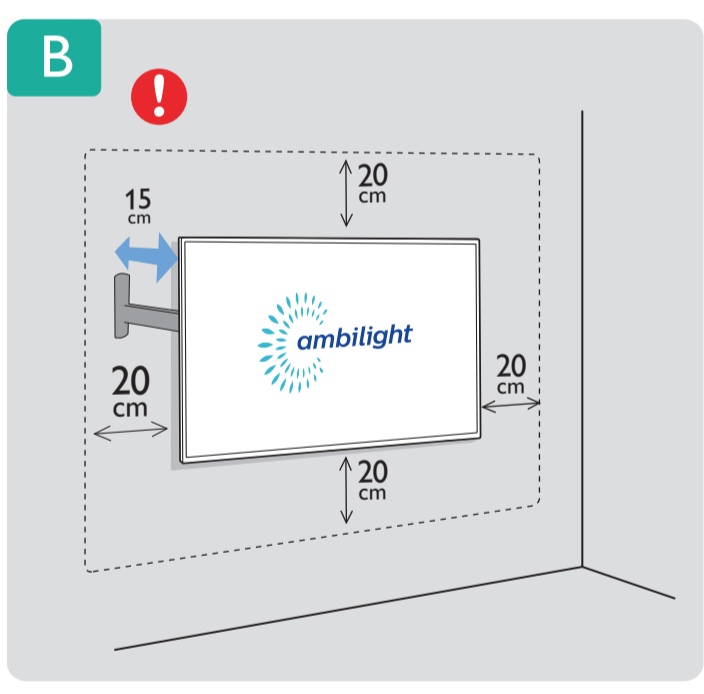

A	B
70"	80.8	33.5
75"	80.8	33.5