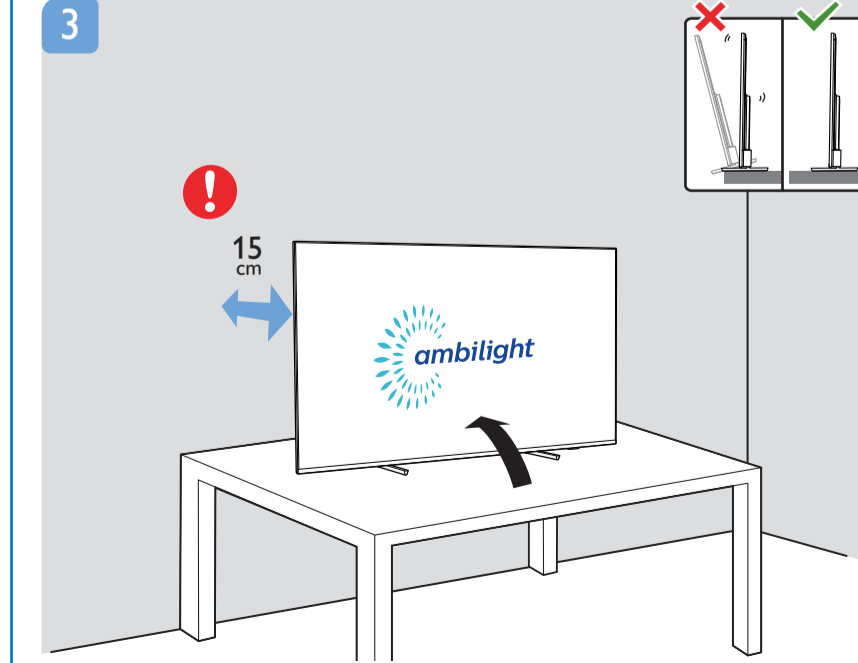

PHILIPS

Televisão

Guia Rápido de Instalação

70PUG7906/78
75PUG7906/78

	A	B
70"	80.8	33.5
75"	80.8	33.5

English Read the safety instructions.
Português Leia as instruções de segurança.

PRODUZIDO NO POLO INDUSTRIAL DE MANAUS
CONHEÇA A AMAZÔNIA
IMPRESSO NA CHINA