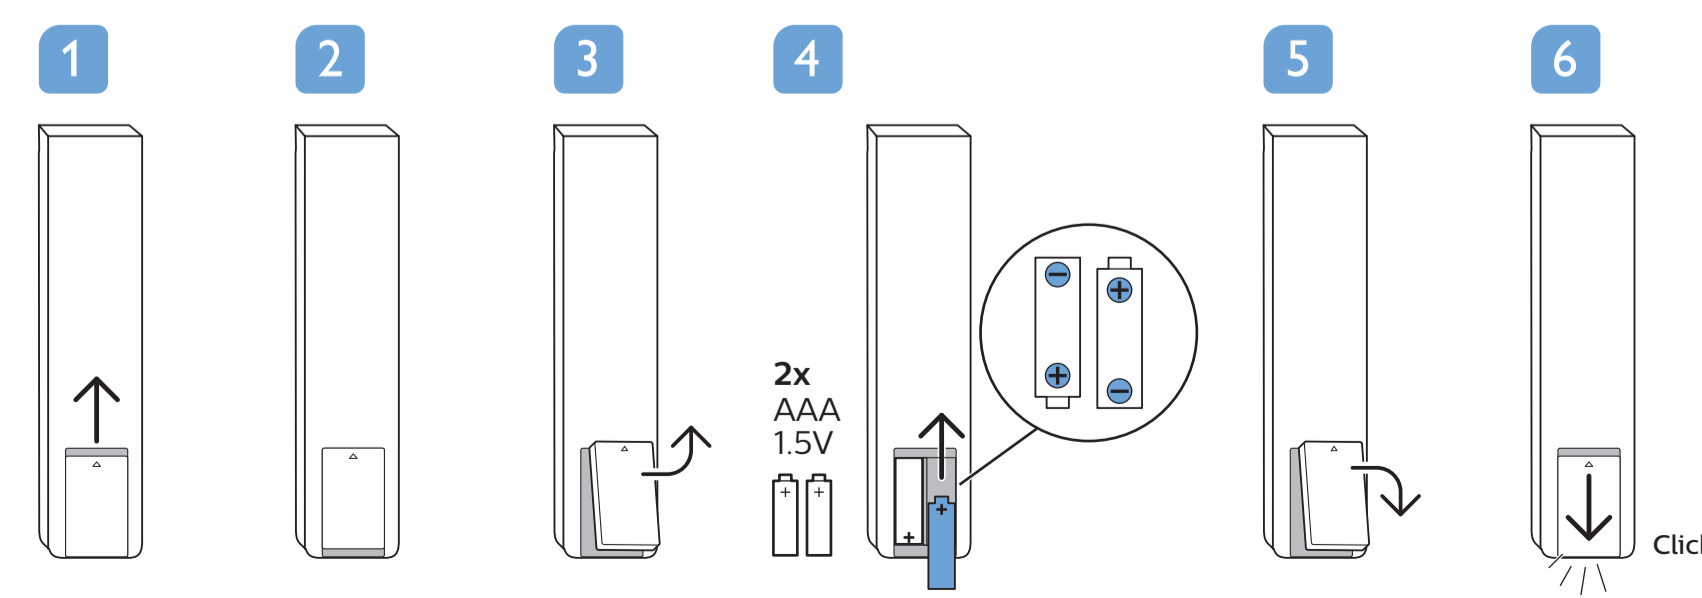

English Read the safety instructions.
Português Leia as instruções de segurança.

PRODUZIDO NO POLO INDUSTRIAL DE MANAUS
CONHEÇA A AMAZÔNIA
IMPRESSO NA CHINA

Registre seu produto e obtenha suporte em www.philips.com/TVsupport