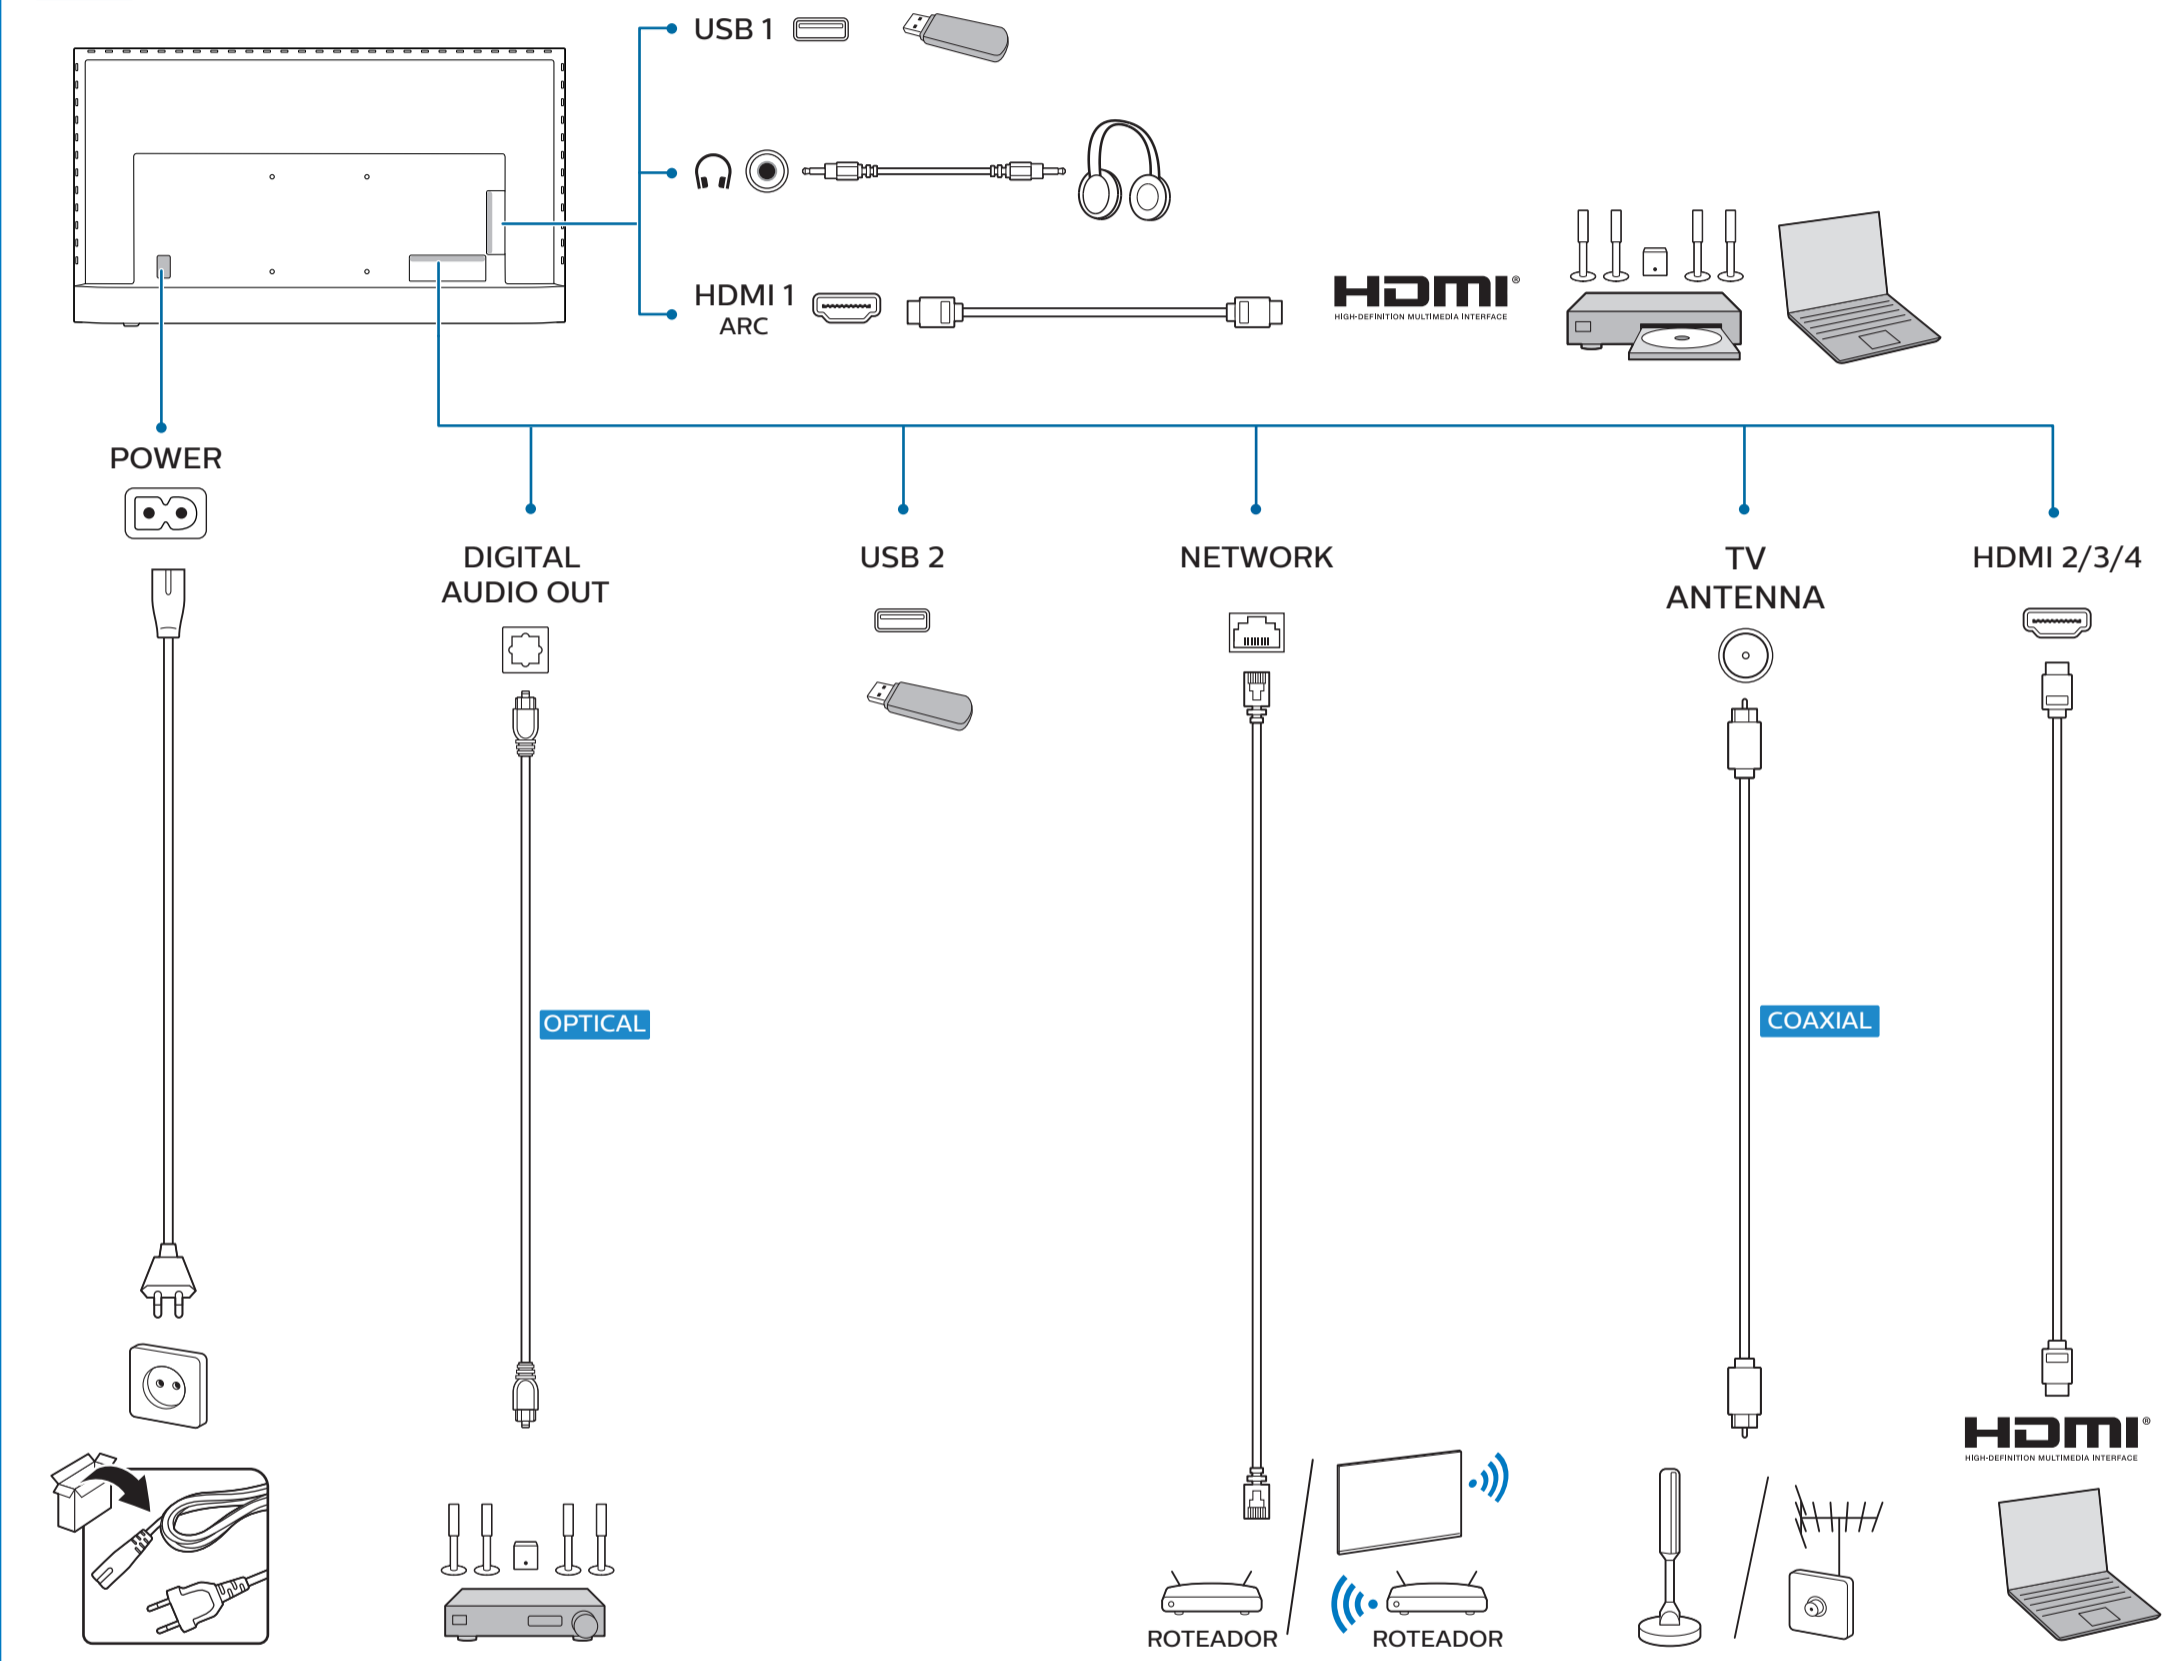

English Read the safety instructions.
Português Leia as instruções de segurança.

PRODUZIDO NO POLO INDUSTRIAL DE MANAUS
CONHEÇA A AMAZÔNIA
IMPRESSO NA CHINA

Registre seu produto e obtenha suporte em www.philips.com/TVsupport