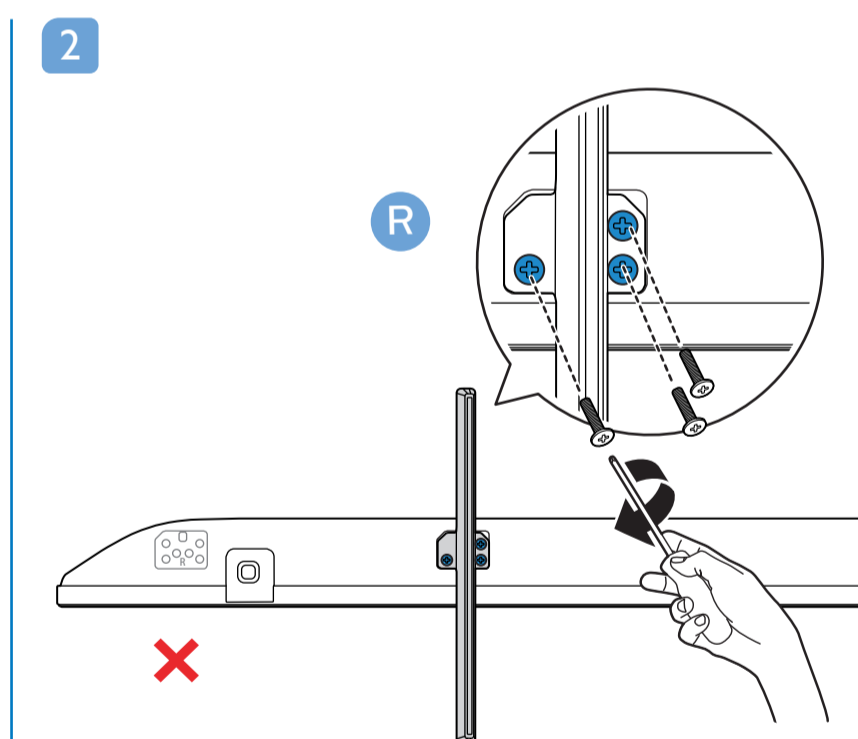

PHILIPS

Televisão

Guia Rápido de Instalação

70PUG7906/78
75PUG7906/78

	A	B
70"	80.8	33.5
75"	80.8	33.5

English Read the safety instructions.
Português Leia as instruções de segurança.

PRODUZIDO NO POLO INDUSTRIAL DE MANAUS
CONHEÇA A AMAZÔNIA
IMPRESSO NA CHINA