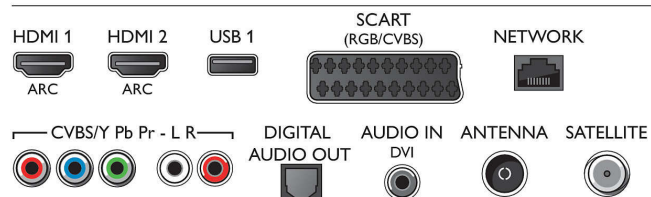

Multimedijos programos

- Vaizdo įrašų atkūrimo formatai: Talpyklos: AVI,

Connections

Side

Rear

Specifikacijos

MKV, H264/MPEG-4 AVC, MPEG-1, MPEG-2, MPEG-4, WMV9/VC1

- Muzikos atkūrimo formatai: AAC, AMR, LPCM, M4A, MP3, MPEG1 L1/2, WMA (nuo v2 iki v9.2)
- Subtitrų formatų palaikymas: .AAS, .SML, .SRT, .SSA, .SUB, .TXT
- Nuotraukų atkūrimo formatai: JPEG, BMP, GIF, JPS, PNG, PNS

Vartotojo sąveika

- Belaidė sąveika: „SimplyShare“, „MultiRoom“ klientas ir serveris, „Cloud TV“* ir „Cloud Explorer“, Išmanusis nuotolinio valdymo pultas su teksto įvedimu
- Programa: Pause TV, USB įrašymas*
- Lengvas įdiegimas: Automatinis „Philips“ įrenginių aptikimas, Įrenginių prijungimo vedlys, Tinklo diegimo vedlys, Nustatymų vedlys
- Lengva naudoti: „One-stop Home“ mygtukas, Ekranų vartotojo vadovas
- Atnaujinama programinė aparatinė įranga: Mikroprogramos automatinio atnaujinimo vedlys, Mikroprogramos atnaujinimas per USB, Mikroprogramos atnaujinimas internete
- Ekranų formato nustatymai: Pagrindinis – Per visą ekraną, Talpinti ekrane, Žengti į priekį – Slinkti, išdidinimas, Stretch, Taškas: taškas
- Signalo stiprumo indikacija
- Teletekstas: 1000 puslapių hipertekstas
- „My Remote“ programa*: Valdymas, „Simply Share“, TV gidas, Wi-Fi Smart Screen

Prijungimo galimybės

- HDMI jungčių skaičius: 4
- HDMI funkcijos: 3D, Garso grįžtamasis kanalas, 4K
- YPbPr talpyklų skaičius: 1
- „EasyLink“ (HDMI-CEC): Perėjimas į nuotolinį valdymą, Sistemos garso valdymas, Sistemos budėjimas, Automatinis subtitrų slinkimas