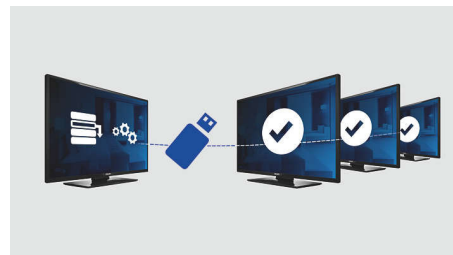

Klonowanie ustawień przez złącze USB

Umożliwia proste kopiowanie wszystkich zaprogramowanych kanałów i ustawień z jednego telewizora do innych w czasie krótszym niż 1 minuta. Funkcja ta zapewnia jednakowe ustawienia w różnych telewizorach oraz znacznie skraca czas i koszty instalacji.

Konstrukcja przyjazna dla środowiska

Równowaga jest nieodłącznym elementem działalności firmy Philips. Nasze telewizory zostały zaprojektowane i wyprodukowane zgodnie z naszymi zasadami EcoDesign, których celem jest zminimalizowanie negatywnego wpływu na środowisko poprzez niższe zużycie energii, wyeliminowanie niebezpiecznych substancji, mniejszą wagę produktu, wydajniejsze opakowanie oraz lepszy recykling. Telewizory firmy Philips posiadają także specjalną obudowę z materiału trudnopalnego. Zazwyczaj przy kontakcie z ogniem telewizory zwiększają natężenie pożaru, jednak jak wykazały niezależne badania przeprowadzane przez służby pożarnicze, telewizory firmy Philips nie podsycają płomieni.