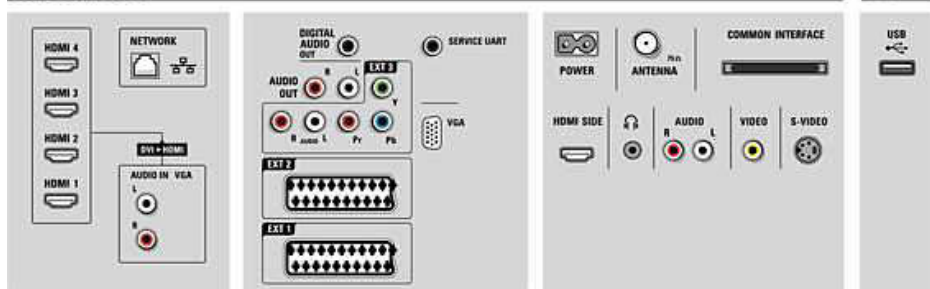

Dane techniczne

Ambilight

- Funkcje Ambilight: Ambilight Spectra, Autom. adaptacja do zawartości wideo
- System oświetlenia Ambilight: Kolorowa dioda LED
- Funkcja wygaszania: Ręczna i za pomocą czujnika światła, 10 czynności z pilotem Aurea Navigator

Obraz/wyświetlacz

- Format obrazu: Panoramiczny
- Przekątna ekranu (cale): 40 cali

- Przekątna ekranu (cm): 102 cm
- Kolor obudowy: Chromowany i przezroczysty
- Rozdzielczość panelu: 1920 x 1080 pikseli
- Jasność: 500 cd/m²
- Funkcje poprawy obrazu: Technologia Perfect Pixel HD Engine, Tryb filmowy 3/2 – 2/2 pull down, Filtr grzebieniowy 3D, Funkcja Active Control z czujnikiem oświetlenia, Ekran Clear LCD 100 Hz, Eliminacja poszarpanych linii, Skanowanie progresywne, Rozdzielczość obrazu 1080p 24/25/30 Hz, Rozdzielczość obrazu 1080p 50/60 Hz

- Typ ekranu: Ekran LCD HD z aktywną matrycą W-UXGA
- Dynamiczny kontrast ekranu: 80000:1
- Czas reakcji (standardowy): 1 ms
- Kąt widzenia: 176° (poz.) / 176° (pion.)
- Funkcje poprawy ekranu: Ekran z powłoką przeciwodblaskową

Obsługiwana rozdzielczość ekranu

- Formaty komputerowe: 640 x 480, 60 Hz, 800 x 600, 60 Hz, 1024 x 768, 60 Hz, 1280 x 768, 60 Hz,

Rear connectors