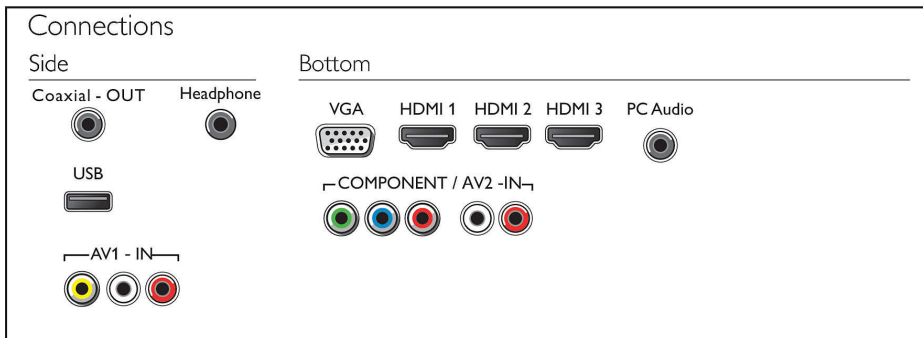

### 三個 HDMI 端子，搭配 Easylink

只需要一條纜線，便能同時將畫面和音訊訊號從裝置傳輸到大型顯示器上，幫您省去線路糾結的困擾。HDMI 使用未經壓縮的訊號，確保從來源傳送至螢幕的品質無可挑剔。再搭配上飛利浦 Easylink，您只需要一支遙控器，就能同時對大型顯示器、DVD、藍光、機上盒或家庭劇院系統進行大部分的操作。

**HDMI x3**  
with  
easyLINK