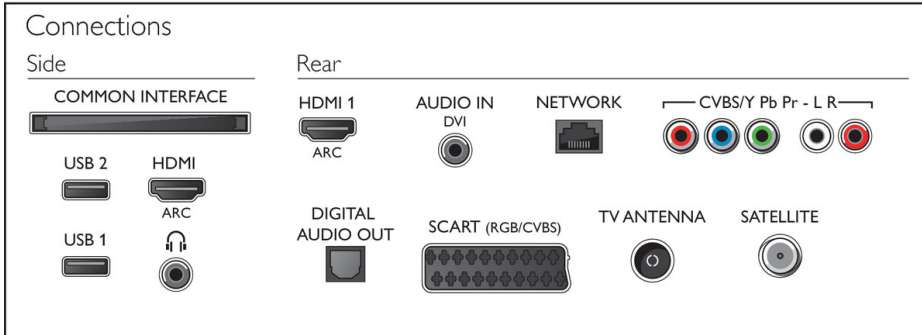

mm

Aksesuarlar

- Birlikte verilen aksesuarlar: Uzaktan Kumanda, 2 x AA Pili, Güç kablosu, Hızlı başlangıç kılavuzu, Yasal bilgiler ve güvenlik broşürü, Masa üstü stand

Yayın tarihi 2019-06-17

Sürüm: 4.2.1