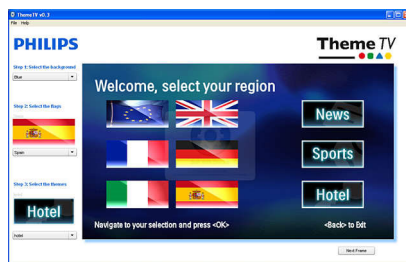

Theme TV

Theme TV оснащен интеллектуальным пользовательским интерфейсом, благодаря которому гости могут осуществлять поиск каналов, новостей и информации об отеле в гостевом меню без необходимости использования интерактивной системы развлечений.