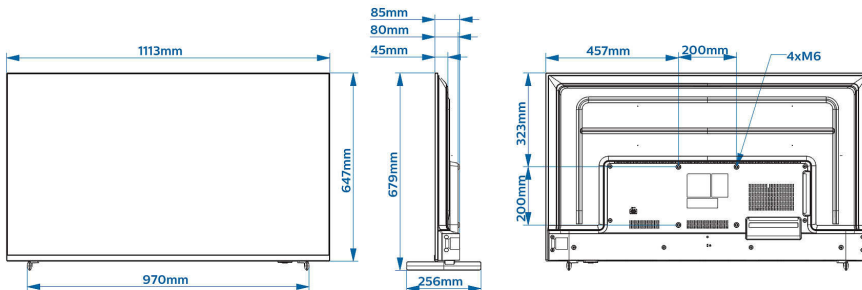

## 尺寸

- 設備寬度: 1113 mm
- 設備高度: 647 mm
- 設備深度: 85 mm
- 產品重量: 10.6 kg
- 設備寬度 (含機座): 1113 mm
- 設備高度 (含機座): 679 mm
- 設備厚度 (含機座): 256 mm
- 產品重量 (+ 機座): 10.8 kg
- 壁掛架相容: M6, 200 x 200 公釐

發行日期 2024-07-13

版本: 5.5.1