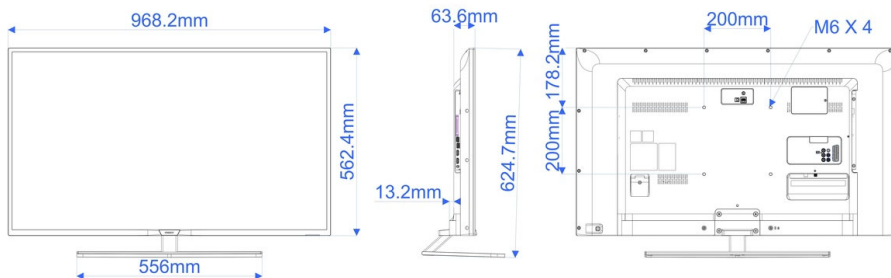

## Imagine/Ecran

- Afișaj: LED Full HD
- Dimensiune diagonală ecran: 43 inch / 110 cm
- Raport lungime/lățime: 16:9
- Rezoluție panou: 1920 x 1080p
- Luminozitate: 300 cd/m<sup>2</sup>
- Unghi de vizionare: 178° (O) / 178° (V)
- Caracteristici superioare imagine: Perfect Motion Rate 200Hz, Pixel Plus HD

## Dimensiuni

- Dimensiuni set (L x Î x A): 968 x 563 x 64/77 mm
- Dimensiuni set cu stativ (L x Î x A): 968 x 625 x 250 mm
- Greutate produs: 9,1 kg
- Greutate produs (+ suport): 10,5 kg
- Compatibil cu suport de perete: 200 x 200 mm, M6