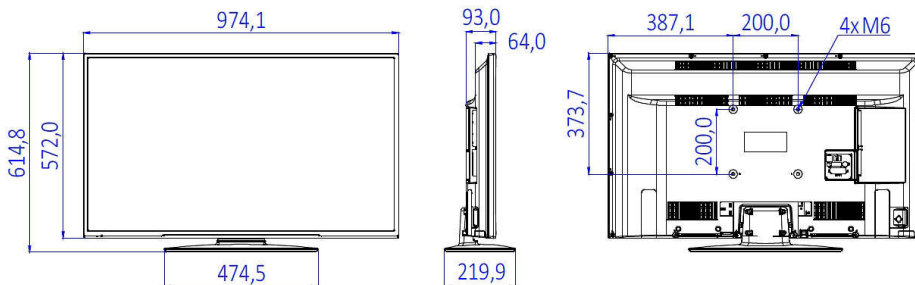

## Abmessungen

- Gerätebreite: 974 mm
- Gerätehöhe: 572 mm
- Gerätetiefe: 64/93 mm

Ausstellungsdatum  
2024-03-23

Version: 1.0.1

EAN: 87 18863 00843 0

© 2024 Koninklijke Philips N.V.  
Alle Rechte vorbehalten.

Technische Daten können ohne vorherige Ankündigung geändert werden. Die Marken sind Eigentum von Koninklijke Philips N.V. oder der jeweiligen Firmen.

[www.philips.com](http://www.philips.com)

- Produktgewicht: 8,35 kg
- Gerätebreite (inkl. Fuß): 974 mm
- Gerätehöhe (inkl. Fuß): 615 mm
- Gerätetiefe (inkl. Fuß): 220 mm
- Produktgewicht (inkl. Standfuß): 9,00 kg
- Kompatible Wandhalterung: 200 x 200 mm, M6