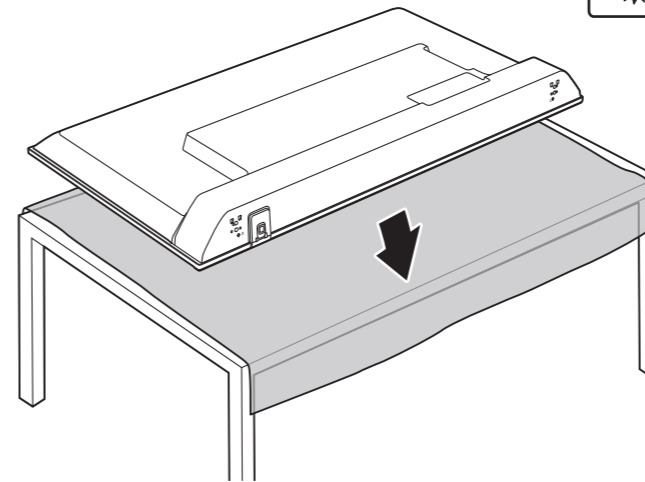

PHILIPS

50PUT6654/57
58PUT6654/57

Guía Rápida

x4

A

B

A

1

2

3

50"

58"

4

50"

58"

5

6

7