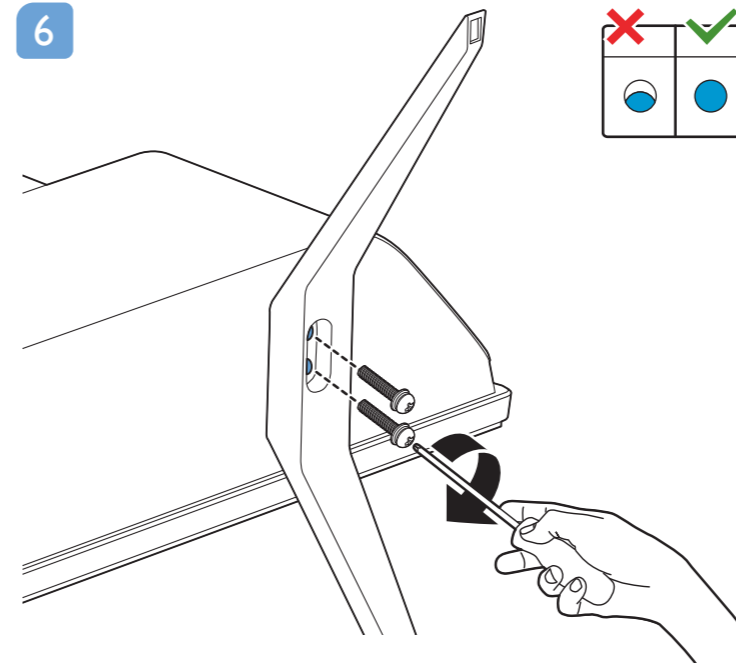

2

3

50"

58"

4

50"

58"

5

6

7

English
Español

Read the safety instructions.
Lea la información de seguridad.

Registre su producto y obtenga asistencia en
www.philips.com/TVsupport

VESA (x, y)

50" 200x200mm M6 126 cm
58" 300x200mm M6 146 cm