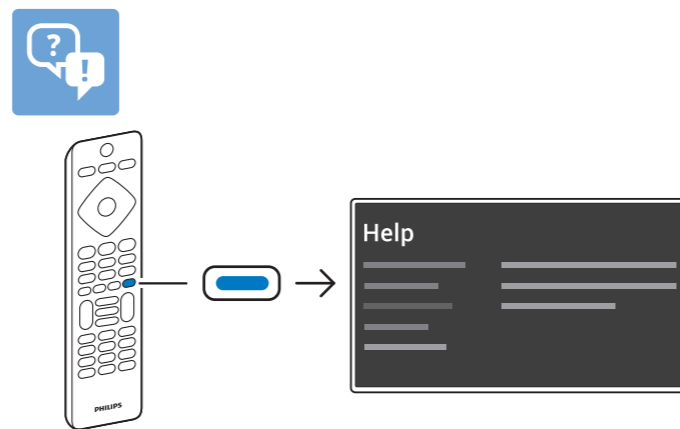

6

7

English
Español

Read the safety instructions.
Lea la información de seguridad.

Registre su producto y obtenga asistencia en
www.philips.com/TVsupport

VESA (x, y)

50" 200x200mm M6 126 cm
58" 300x200mm M6 146 cm