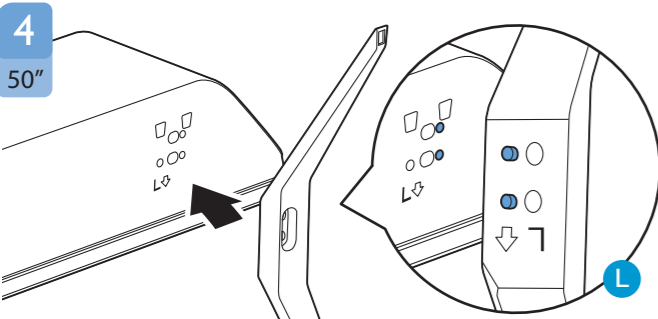

2

3

50"

58"

4

50"

58"

5

6

7

English
Español

Read the safety instructions.
Lea la información de seguridad.

Registre su producto y obtenga asistencia en
www.philips.com/TVsupport

VESA (x, y)

50" 200x200mm M6 126 cm
58" 300x200mm M6 146 cm