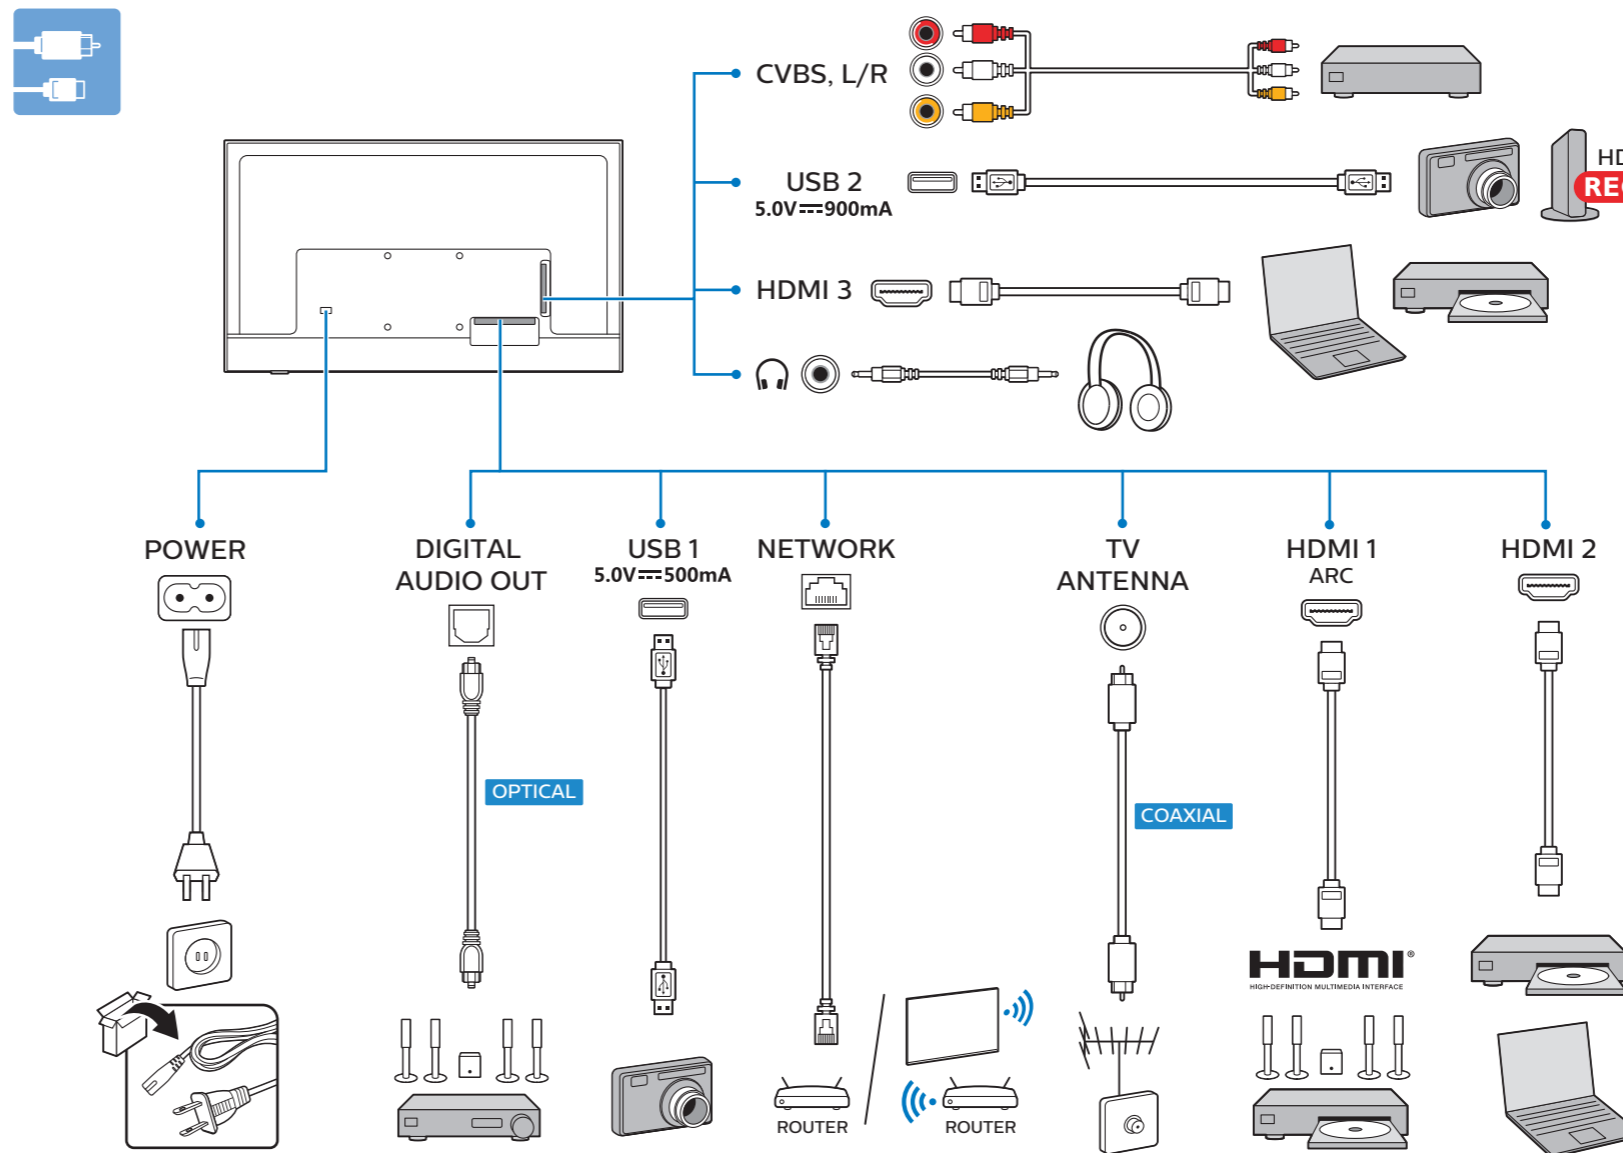

6

7

English
Español

Read the safety instructions.
Lea la información de seguridad.

Registre su producto y obtenga asistencia en
www.philips.com/TVsupport

VESA (x, y)

50" 200x200mm M6 126 cm
58" 300x200mm M6 146 cm