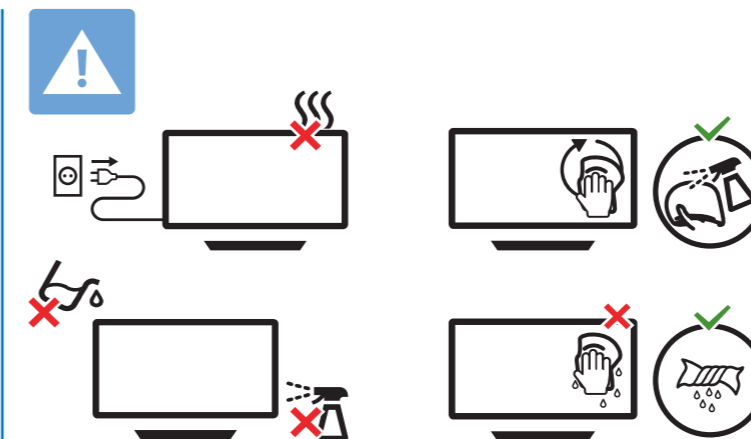

6

7

English
Español

Read the safety instructions.
Lea la información de seguridad.

Registre su producto y obtenga asistencia en
www.philips.com/TVsupport

VESA (x, y)

50" 200x200mm M6 126 cm
58" 300x200mm M6 146 cm