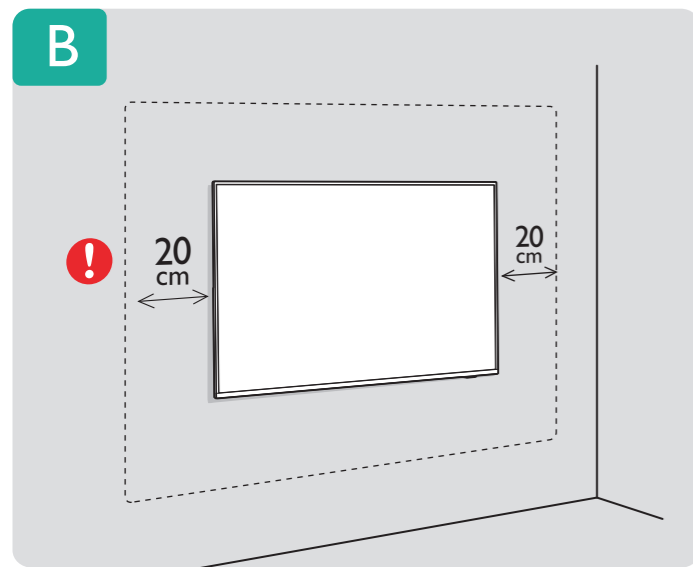

6

7

English
Español

Read the safety instructions.
Lea la información de seguridad.

Registre su producto y obtenga asistencia en
www.philips.com/TVsupport

VESA (x, y)

50" 200x200mm M6 126 cm
58" 300x200mm M6 146 cm