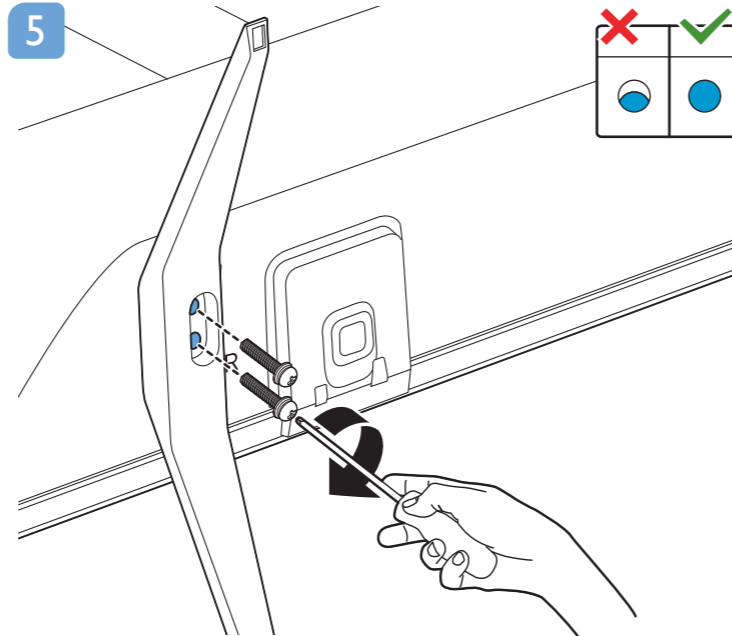

6

7

English
Español

Read the safety instructions.
Lea la información de seguridad.

Registre su producto y obtenga asistencia en
www.philips.com/TVsupport

VESA (x, y)

50" 200x200mm M6 126 cm
58" 300x200mm M6 146 cm