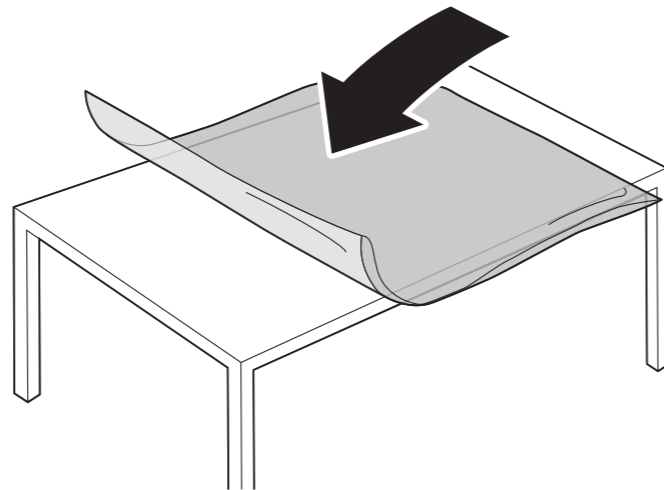

PHILIPS

50PUT6654/57
58PUT6654/57

Guía Rápida

x4

A

B

A

1

2

3

50"

58"

4

50"

58"

5

6

7

English
Español

Read the safety instructions.
Lea la información de seguridad.

Registre su producto y obtenga asistencia en
www.philips.com/TVsupport

VESA (x, y)

50" 200x200mm M6 126 cm
58" 300x200mm M6 146 cm