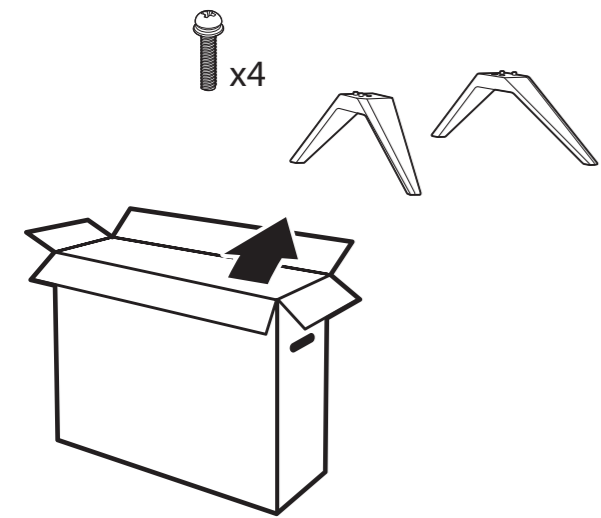

PHILIPS

50PUT6654/57
58PUT6654/57

Guía Rápida

x4

A

B

A

1

2

3

50"

58"

4

50"

58"

5

6

7

English
Español

Read the safety instructions.
Lea la información de seguridad.

Registre su producto y obtenga asistencia en
www.philips.com/TVsupport

VESA (x, y)

50" 200x200mm M6 126 cm
58" 300x200mm M6 146 cm