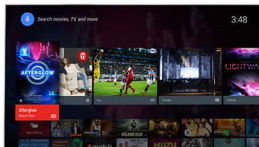

Τετραπύρηνος επεξεργαστής + Android

Ο τετραπύρηνος επεξεργαστής της Philips συναντά τη δύναμη του Android προσφέροντας μια συναρπαστική εμπειρία παιχνιδιού. Με το Android στην τηλεόρασή σας μπορείτε να πλοηγείστε, να ανοίγετε εφαρμογές και να βλέπετε βίντεο πολύ γρήγορα, εύκολα και διασκεδαστικά.