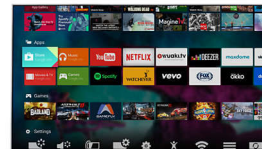

Τηλεοπτικό περιεχόμενο

Το Google Play Store και η συλλογή εφαρμογών Philips αναβαθμίζουν την ψυχαγωγία σας με μια μεγάλη ηλεκτρονική συλλογή από ταινίες, τηλεοπτικά προγράμματα, μουσική, εφαρμογές και παιχνίδια. Με 16 GB επεκτάσιμης μνήμης, θα έχετε άφθονο χώρο για να αποθηκεύσετε όλο το αγαπημένο σας περιεχόμενο και να εγκαταστήσετε περισσότερες εφαρμογές.

Επεξεργασία ήχου

Μια ριπή ανέμου, ένα φύλλο που πέφτει στο έδαφος, ο ήχος των ελαστικών που απομακρύνονται σε ένα δρόμο με στροφές. Οι μικρές λεπτομέρειες είναι αυτές που ζωντανεύουν την εικόνα. Η επεξεργασία ήχου της Philips συνδυάζει αυτά τα στοιχεία με την ασύγκριτη καθαρότητα ήχου. Ακούτε τα πάντα όπως ακριβώς θα ήθελε ο σκηνοθέτης, με μίξη ήχου επαγγελματικών προδιαγραφών που υποστηρίζει το αρχικό ηχητικό περιεχόμενο και ενισχύει τον ήχο όταν χρειάζεται. Βαθιά μπάσα, καθαροί διάλογοι και εκπληκτική ακρίβεια. Αυτά είναι μόνο η αρχή.

Κορυφαίος ήχος DTS

Τα κορυφαία ηχεία τηλεόρασης χρειάζονται μια πανίσχυρη μηχανή επεξεργασίας που να διατηρεί την καθαρότητα του αρχικού ηχητικού περιεχομένου. Το σύστημα DTS HD Premium Sound έχει σχεδιαστεί για να σας προσφέρει την εμπειρία που έχετε μάθει να περιμένετε από την υψηλής τεχνολογίας επεξεργασία ήχου: εντυπωσιακό Surround με βαθιά, πλούσια μπάσα και πεντακάθαροι διάλογοι που αποδίδονται στη μέγιστη ένταση και χωρίς διακυμάνσεις ή παραμόρφωση.