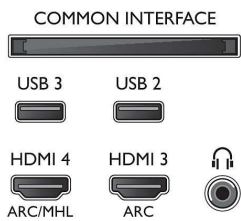

Εξαιρετικά λεπτή τηλεόραση 4K με Android TV

123 εκ. (49") Τηλεόραση 4K Ultra HD LED, Τετραπύρνος, 8GB, δυνατότητα επέκτασης, DVB T/C/T2/T2-HD/S/S2

Προδιαγραφές

Ambilight

- Χαρακτηριστικά Ambilight: Ενσωματωμένο Ambilight+Hue, Ambilight για μουσική, Λειτουργία παιχνιδιού, Ανάλογα με το χρώμα του τοίχου, Λειτουργία Lounge
- Έκδοση Ambilight: 2 πλευρές

Εικόνα/Οθόνη

- Αναλογία Εικόνας: 16:9
- Μήκος διαγωνίου οθόνης (ίντσες): 49 ίντσες
- Μήκος διαγωνίου οθόνης (μετρικό): 123 εκ.
- Οθόνη: 4K Ultra HD LED

- Ανάλυση οθόνης: 3840 x 2160
- Φωτεινότητα: 350 cd/m²
- Βελτίωση εικόνας: Micro Dimming Pro, Ultra Resolution, Τεχνολογία Natural Motion, Pixel Plus Ultra HD
- Κορυφαία απόδοση φωτισμού: 65 %

Υποστηριζόμενη ανάλυση οθόνης

- Είσοδοι υπολογιστή σε HDMI1/2: έως 4K UHD, 3840 x 2160, στα 60Hz
- Είσοδοι υπολογιστή σε HDMI3/4: έως 4K UHD, 3840 x 2160 στα 30Hz, έως FHD, 1920 x 1080

49PUS6452/12

- στα 60Hz
- Είσοδοι βίντεο σε HDMI1/2: έως 4K UHD, 3840 x 2160, στα 60Hz
- Είσοδοι βίντεο σε HDMI3/4: έως FHD, 1920 x 1080 στα 60Hz, έως 4K UHD, 3840 x 2160 στα 30Hz

Δέκτης/Λήψη/Μετάδοση

- Ψηφιακή τηλεόραση: DVB-T/T2/T2-HD/C/S/S2
- Αναπαραγωγή βίντεο: NTSC, PAL, SECAM
- Υποστήριξη MPEG: MPEG2, MPEG4
- Οδηγός τηλεοπτικού προγράμματος*: Electronic

Connections

Side