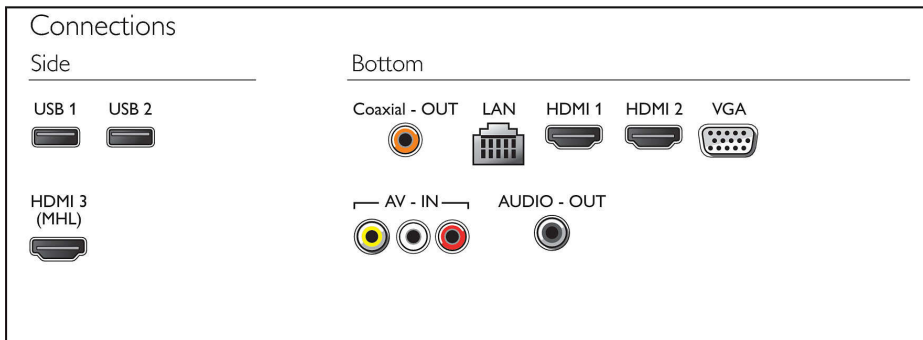

焦點

Pixel Plus Ultra HD

透過飛利浦 Pixel Plus Ultra HD 引擎體驗 4K Ultra HD 的清晰銳利畫質。此技術能將畫質最佳化, 以不可思議的細節和深度帶來流暢影像, 讓您無時無刻都能透過黑白對比強化功能, 享受更加鮮明銳利的 4K 影像。

4K Ultra HD

Ultra HD 大型顯示器的解析度是傳統 Full HD 大型顯示器解析度的四倍。具備超過 8 百萬像素及我們獨特的「超高解析度」升級技術, 確保擁有最佳畫質。原始內容的畫質越高, 就能體驗到更好的影像及解析度。盡情享受提升的銳利效果、縱深感受、優異對比度、流暢的自然動作及完美無缺的細節表現。

三個 HDMI 端子, 搭配 Easylink

只需要一條纜線, 便能同時將畫面和音訊訊號從裝置傳輸到大型顯示器上, 幫您省去線路糾結的困擾。HDMI 使用未經壓縮的訊號, 確保從來源傳送至螢幕的品質無可挑剔。再搭配上飛利浦 Easylink, 您只需要一支遙控器, 就能同時對大型顯示器、DVD、藍光、機上盒或家庭劇院系統進行大部分的操作。

現代感邊腳設計

當團隊準備創造出一台全新的大型顯示器概念時, 我們考慮了所有的面向: 從科技到設計。新穎的邊腳設計可在一般傳統大型顯示器下方的腳架位置挪出空間來, 提供更逼真、令人陶醉的視覺饗宴, 進而打造出一台充滿未來感的精美大型顯示器。