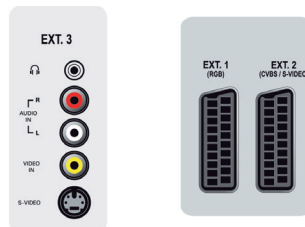

Tuner/mottak/overføring

- Antenneinnang: 75 ohm koaksial (IEC75)
- TV-system: PAL I, PAL B/G, PAL D/K, SECAM B/G, SECAM D/K, SECAM L/L'
- Videoavspilling: NTSC, SECAM, PAL
- Tunerbånd: Hyperbånd, S-kanal, UHF, VHF
- Antall forhåndsinnstilte kanaler: 100
- Tunervisning: PLL

Tilkoblingsmuligheter

- Ext 1 Scart: Audio v/h, CVBS inn/ut, RGB
- Ext 2 Scart: Audio v/h, CVBS inn/ut, S-video inn
- Ext 3: S-video inn, CVBS inn, Audio v/h inn
- Ext 4: YPbPr, Audio v/h inn
- Ext 5: HDMI
- Ext 6: HDMI
- Antall Scart-kontakter: 2
- Andre tilkoblinger: Hodetelefonutgang

Strøm

- Omgivelsestemperatur: 5 °C til 40 °C
- Lysnett: 220–240 V, 50/60 Hz
- Effektforbruk: 140 W
- Effektforbruk i standby: < 1 W

Tilbehør

- Vedlagt tilbehør: Bordstativ, Nettledning, Hurtigstartveiledning, Bruksanvisning, Registreringskort, Garantisertifikat, Fjernkontroll, Batterier til fjernkontroll
- Valgfritt tilbehør: Gulvstativ

Mål

- Kabinettfarge: High Gloss Black
- Mål på apparat (B x H x D): 816,9 x 552,5 x 115,5 mm
- Mål for apparat med stativ (B x H x D): 816,9 x 610 x 238 mm
- Produktvekt: 16,3 kg
- Produktvekt (+stativ): 19,3 kg
- Eskemål (B x H x D): 892 x 642 x 315 mm
- Vekt, inkl. emballasje: 22,0 kg
- VESA-veggfeste kompatibel: 200 x 100 mm

Stereo system					Transmission system					
2CS DK	NICAM DK	2CS BG	NICAM I	NICAM LL'	PAL BG	PAL D/K	PAL I	SECAM BG	SECAM DK	SECAM LL'
•	•	•	•	•	•	•	•	•	•	•