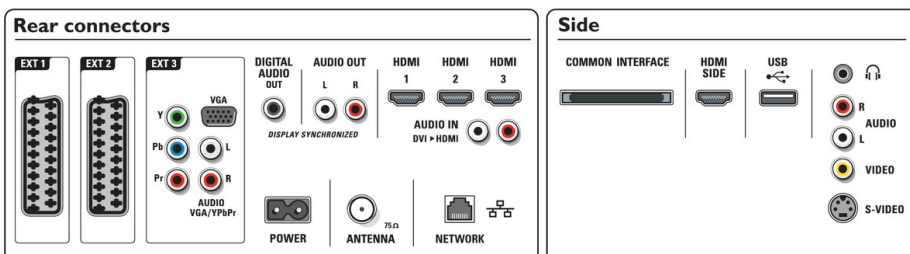

Csatlakoztathatóság

- Ext 1 Scart: Audio B/J, CVBS be, RGB
- Ext 2 Scart: Audio B/J, CVBS be, RGB
- Ext 3: YPbPr, Audio B/J bemenet, VGA PC-bemenet
- Ext 4: HDMI 1.3
- Ext 5: HDMI 1.3
- Ext 6: HDMI 1.3
- EasyLink (HDMI-CEC): Lejátszás egy gombnyomásra, A rendszer hangjának vezérlése, Készenlét
- Elülső/oldalsó csatlakozók: HDMI 1.3, S-video be, CVBS be, Audio B/J bemenet, Fejhallgató kimenet, USB
- PC hálózati kapcsolat: DLNA 1.0 tanúsítvánnyal rendelkezik
- Egyéb csatlakozások: Analóg bal/jobbi audiokimenet, S/PDIF kimenet (koaxiális), Általános interfész

Tápkapcsoló

- Környezeti hőmérséklet: 5 °C-tól 35 °C-ig
- Tápellátás: AC 220 - 240 V +/- 10%
- Áramfogyasztás: 206 W
- Áramellátás (Energiatakarékos üzemmód): 150 W
- Készenléti üzemmód energiafelhasználása: 0,15 W

Méretek

- Egység méretei (Sz x Ma x Mé): 1054 x 658 x 100 mm
- A készülék méretei állvánnyal (Ma x Mé): 731 x 265 mm
- Állvány szélessége: 590 mm
- Tömeg csomagolással együtt: 39 kg
- Termék tömege: 22,7 kg
- Termék tömege (+állvány): 27,2 kg
- Doboz méretei (Sz x Ma x Mé): 1163 x 813 x 320 mm
- Készülék hátsó színe: Fekete üveg dekorfront, fekete hátsó burkolat
- A VESA szabvánnyal kompatibilis: 300 x 300 mm

Tartozékok

- Mellékelt tartozékok: RF antennakábel, Hálózati kábel, Rövid üzembe helyezési útmutató, Felhasználói kézikönyv, Garancialevél, Távvezérlő, Elemek a távvezérlőhöz

Kiadás dátuma
2019-11-12

Verzió: 4.0.10

12 NC: 8670 000 34194
EAN: 87 12581 36571 4

© 2019 Koninklijke Philips N.V.
Minden jog fenntartva.

A műszaki adatok előzetes figyelmeztetés nélkül változhatnak. Minden védjegy a Koninklijke Philips N.V. céget, vagy az illető jogtulajdonost illeti

www.philips.com