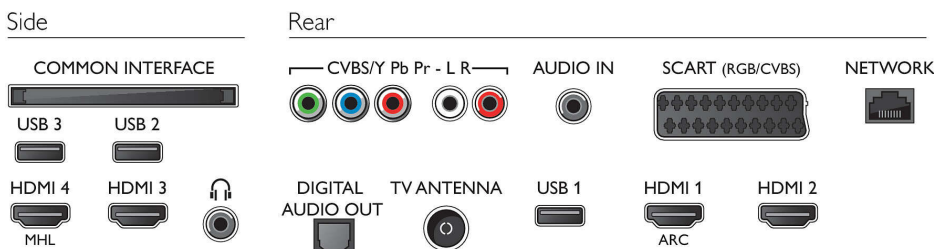

Assorbimento

- Tensione di rete: CA 220 - 240 V 50/60 Hz
- Temperatura ambiente: Da 5 a 35 °C
- Consumo energetico in standby: $\leq 0,3\text{ W}$
- Classe energetica: A++
- Etichetta energetica UE: 80 W
- Funzionalità di risparmio energetico: Timer per spegnimento automatico, Picture mute (per la radio)
- Consumo energetico in modalità off: 0,3
- Consumo energetico annuo: 117 kW/h
- Presenza di piombo: Si*
- Contenuto di mercurio: 0 mg

Accessori

- Accessori inclusi: Telecomando, Cavo alimentazione, Guida rapida, Brochure legale e per la sicurezza, Piedistallo da tavolo, 2 batterie AAA

Colore e finitura

- Parte anteriore TV: Nero lucido

Dimensioni (lpxpx)

- Larghezza set: 1457,9 mm
- Altezza set: 849,3 mm
- Profondità set: 89,5 mm
- Peso del prodotto: 23,5 Kg
- Larghezza set (con supporto): 1565,35 mm
- Altezza set (con supporto): 907,4 mm
- Profondità set (con supporto): 259 mm
- Peso prodotto (+ supporto): 24 Kg
- Larghezza confezione: 1598 mm
- Altezza confezione: 980 mm
- Profondità confezione: 200 mm
- Peso incluso imballaggio: 32 Kg
- Compatibile con montaggio a parete: 400 x 200 mm
- Ampiezza del piedistallo TV: 1565,35 mm

Connections

Data di rilascio
2023-10-20

Versione: 10.1.1

EAN: 87 18863 01062 4

© 2023 Koninklijke Philips N.V.
Tutti i diritti riservati.

Le specifiche sono soggette a modifica senza preavviso. I marchi sono di proprietà di Koninklijke Philips N.V. o dei rispettivi detentori.

www.philips.com

* La funzione EPG e la possibilità di visione effettiva (fino a 8 giorni) dipende dal paese e dall'operatore.
* Consumo energetico in kWh per anno, sulla base del consumo della TV in funzione 4 ore al giorno per 365 giorni. Il consumo energetico effettivo dipenderà da come viene utilizzato il televisore.
* Il TV supporta la ricezione DVB per la trasmissione in chiaro. È possibile che alcuni operatori DVB non siano supportati. Un elenco aggiornato è disponibile nella sezione FAQ del sito Web di assistenza Philips. Per alcuni operatori è richiesto l'accesso condizionale e un abbonamento. Contattare il proprio operatore per ulteriori informazioni.
* (Philips) compatibile solo con un particolare lettore Philips.
* L'applicazione Philips MyRemote e le sue funzionalità variano a seconda del modello del TV, dell'operatore, del paese, del modello di dispositivo smart e del sistema operativo. Per ulteriori informazioni, visita il sito www.philips.com/TVRemoteapp.
* Le offerte delle applicazioni per lo Smart TV variano a seconda del modello del TV e del paese. Per ulteriori dettagli, visita il sito: www.philips.com/smarttv.
* Registrazione USB solo per canali digitali. Le registrazioni possono essere limitate dal sistema di protezione da copia delle trasmissioni (CI+). Possono applicarsi restrizioni in base al paese e ai canali.
* La compatibilità dipende dalla versione Android 4.2 per la certificazione Wi-Fi miracast o versioni successive. Per maggiori informazioni, consulta la documentazione del tuo dispositivo.