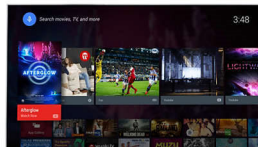

Quad Core + Android

Philips Quad Core-processoren samarbejder med Android-plattformen og leverer en spændende spiloplevelse. Med Android på TV'et kan du navigere rundt, starte apps og afspille videoer på en måde, der er superhurtig, superintuitiv og supersjov.

Google Play

Google Play™ indeholder et katalog fyldt med spil i høj kvalitet til alle aldre. De er lige så fantastiske, som de er at spille, og er optimerede til brug på dit TV. Du behøver ikke at fylde huset op med endnu en spillekonsol. Med en universel USB-spilfjernbetjening kan du navigere rundt og spille uden besvær.

Cloud Gaming

Cloud Gaming tilbyder et omfattende onlinekatalog af spil i høj kvalitet til alle aldre, enhver smag og ethvert spilniveau. Vælg blot et spil, og spil det på dit TV!