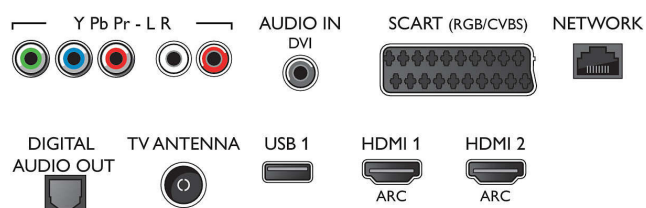

Specifikationer

Ambilight

- Ambilight-funktioner: Indbygget Ambilight+hue, Ambilight-musik, Spil-tilstand, Tilpasning til vægfarve, Lounge-tilstand
- Ambilight-version: 2-sidet

Billede/display

- Billedformat: 16:9
- Diagonal skærmstørrelse (tommer): 43 tommer
- Diagonal skærmstørrelse (metrisk): 108 cm
- Display: 4K Ultra HD LED
- Panelopløsning: 3840x2160

- Lysstyrke: 350 cd/m²
- Billedforbedring: Micro Dimming Pro, Ekstra høj opløsning, Natural Motion, Pixel Plus Ultra HD
- Maksimalt luminansforhold: 65 %

Understøttet skærmopløsning

- Computerindgange på HDMI1/2: op til 4K UHD 3840 x 2160 @ 60 Hz
- Computerindgange på HDMI3/4: op til 4K UHD 3840 x 2160 @ 30Hz, op til FHD 1920 x 1080 @ 60 Hz
- Videoindgange på HDMI1/2: op til 4K UHD 3840 x

- 2160 @ 60 Hz
- Videoindgange på HDMI3/4: op til FHD 1920 x 1080 @ 60 Hz, op til 4K UHD 3840 x 2160 @ 30Hz

Tuner/modtagelse/transmission

- Digital TV: DVB-T/T2/C
- Videoafspilning: NTSC, PAL, SECAM
- MPEG-support: MPEG-2, MPEG-4
- TV-programoversigt*: 8 dages elektronisk programguide
- Signalstyrke-indikation

Connections

Side

Rear