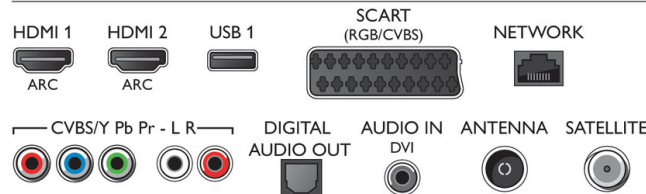

Поддържана разделителна способност на дисплея

- Компютърни входове: до 1920x1080 при 60 Hz
- Видео входове: 24, 25, 30, 50, 60 Hz, до 1920x1080p

Тuner / Приемане / Предаване

- Цифров телевизор: DVB-T/T2/C/S/S2
- Поддръжка на MPEG: MPEG2, MPEG4
- Възпроизвеждане на видео: NTSC, PAL, SECAM

Захранване

- Мрежово захранване: Променлив ток 220-240 V, 50/60 Hz
- Температура на околната среда: от 5°C до 35°C
- Мощност по Енергиен етикет на ЕС: 46 W
- Консумация на енергия годишно: 68 kWh
- Мощност на потребление в режим на готовност: < 0,3 W
- Енергиен етикет с клас: A++
- Функции за пестене на електроенергия: Автоматичен таймер за изключване, ECO режим, Изключване на образа (за радио)
- Консумирана мощност в режим изключено: < 0,3 W

Размери

- Габарити на кутията (Ш x В x Д): 1240 x 730 x 133 мм
- Габарити на апарата (Ш x В x Д): 1079 x 634 x 63 мм
- Габарити на апарата със стойката (Ш x В x Д): 1079 x 688 x 222 мм
- Тегло на изделието: 12,9 кг
- Тегло на изделието (със стойката): 14,3 кг
- Тегло вкл. опаковката: 17,2 кг
- Съвместим с VESA конзола за стена: 300 x 300 мм

Акcesoари

- Акcesoари в комплекта: 2 чифта активни 3D очила, Дистанционно управление, 2 бр. батерии тип AAA, Шарнирна стойка за маса, Захранващ кабел, Ръководство за бърз старт, Брошура за правни въпроси и безопасност, Гаранционна карта
- Допълнителни акcesoари: Камера за телевизор Philips PTA317, Активни очила PTA509, Активни очила PTA519

Connections

Side

Rear

Дата на издаване
2019-06-17

Версия: 2.5.1

12 NC: 8670 001 17289
EAN: 87 12581 72597 6

© 2019 Koninklijke Philips N.V.
Всички права запазени.

Спецификациите могат да се променят без предупреждение. Търговските марки са собственост на Koninklijke Philips N.V. или на съответните си притежатели.

www.philips.com

* Предлагането на приложението MyRemote и свързаните с него функции зависи от модела телевизор и страната, както и от модела смарт устройство и неговата операционна система. За повече информация посетете: www.philips.com/TV.

* За приложенията на Smart TV, посетете www.philips.com/TV, за да откриете кои услуги се предлагат във вашата страна

* Предлагането на Cloud TV зависи от наличието му в страната и нормативните уредби

* Съвместимостта зависи от сертификацията по Wi-Fi Miracast и Android 4.2 и следващи версии. За повече информация вижте документацията на вашето устройство.

* Записването на USB е възможно само за цифрови канали и записите може да са ограничени чрез защита на предаването срещу копиране (CI+). Може да има ограничения за определени страни и канали.

* Камерата за телевизор Philips (PTA317) се продава отделно.
* Родителите трябва да наблюдават децата си, докато гледат 3D, за да са сигурни, че не изпитват дискомфорт от рода на описаните по-горе. Не се препоръчва гледане на 3D от деца под 6-годишна възраст, тъй като тяхната зрителна система все още не е напълно развита.

* Телевизорът поддържа приемане на DVB за предавания със свободен ефирен достъп. Възможно е определени DVB оператори да не се поддържат. Актуализиран списък може да бъде намерен в раздела с често задавани въпроси на уеб сайта за поддръжка на Philips. За някои оператори се изисква модул за условен достъп и абонамент. Обърнете се към вашия оператор за повече информация.

* Годишна консумация на енергия в kWh въз основа на консумацията на телевизора при работа 4 часа на ден, 365 дни. Действителната консумация на енергия зависи от това как се използва телевизорът.

* (Philips) съвместим само с конкретен плейър Philips.

* ЕСП и действителният обхват на програмите (до 8 дни) зависи от страната и оператора.