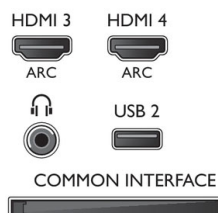

Поддържана разделителна способност на дисплея

- Компютърни входове: до 1920x1080 при 60 Hz
- Видео входове: 24, 25, 30, 50, 60 Hz, до 1920x1080p

Тuner / Приемане / Предаване

- Цифров телевизор: DVB-T/T2/C/S/S2
- Поддръжка на MPEG: MPEG2, MPEG4
- Възпроизвеждане на видео: NTSC, PAL, SECAM

Захранване

- Мрежово захранване: Променлив ток 220-240 V, 50/60 Hz
- Температура на околната среда: от 5°C до 35°C
- Мощност по Енергиен етикет на ЕС: 46 W
- Консумация на енергия годишно: 68 kWh
- Мощност на потребление в режим на готовност: < 0,3 W
- Енергиен етикет с клас: A++
- Функции за пестене на електроенергия: Автоматичен таймер за изключване, ECO режим, Изключване на образа (за радио)
- Консумирана мощност в режим изключено: < 0,3 W

Размери

- Габарити на кутията (Ш x В x Д): 1240 x 730 x 133 мм
- Габарити на апарата (Ш x В x Д): 1079 x 634 x 63 мм
- Габарити на апарата със стойката (Ш x В x Д): 1079 x 688 x 222 мм
- Тегло на изделието: 12,9 кг
- Тегло на изделието (със стойката): 14,3 кг
- Тегло вкл. опаковката: 17,2 кг
- Съвместим с VESA конзола за стена: 300 x 300 мм

Акcesoари

- Акcesoари в комплекта: 2 чифта активни 3D очила, Дистанционно управление, 2 бр. батерии тип AAA, Шарнирна стойка за маса, Захранващ кабел, Ръководство за бърз старт, Брошура за правни въпроси и безопасност, Гаранционна карта
- Допълнителни акcesoари: Камера за телевизор Philips PTA317, Активни очила PTA509, Активни очила PTA519

Connections

Side