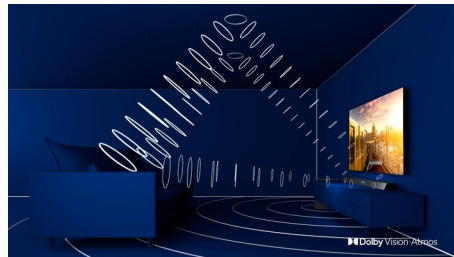

Dolby Vision i Dolby Atmos

Podrška za vrhunske Dolby formate zvuka i slike znači kako će HDR sadržaj koji gledate izgledati i zvučati fantastično realistično. Bez obzira je li u pitanju najnovija televizijska serija ili Blu-Ray disk, moći ćete uživati u kontrastu, svjetlini i bojama koje odražavaju originalnu zamisao redatelja. Slika će biti popraćena jasnim, detaljnim i prostornim zvukom.