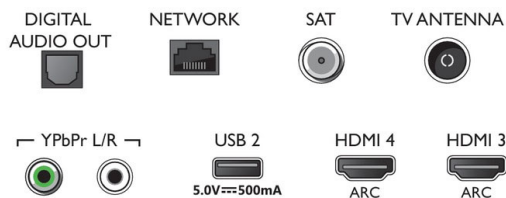

Boja i završna obrada

- Prednja strana televizora: Svjetlosiva

Connections

Side

Bottom

Datum izdavanja
2020-12-09

Verzija: 4.0.1

12 NC: 8670 001 61341
EAN: 87 18863 02114 9