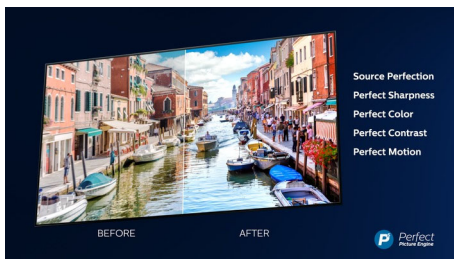

P5 Perfect Picture Engine

P5 Perfect Picture Engine tvrtke Philips pruža sliku briljantnu poput sadržaja koje volite. Detalji imaju zamjetno veću dubinu. Boje su živopisne, a nijanse kože prirodne. Kontrast je toliko čist da ćete osjetiti svaki detalj. Pokreti su tako ugladeni da nikada nećete izgubiti loptu iz vida, bez obzira na to koliko brzo leti.