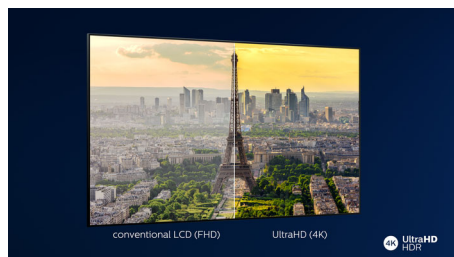

Podržan HDR10+

Televizor tvrtke Philips savršeno je opremljen da najbolje iskoristi format videozapisa HDR10+. Kontrast, boja i razine svjetline prilagođavaju se od kadra do kadra. Bilo da se radi o serijama koje ne smijete propustiti ili novom filmskom hitu, sjene će biti dublje. Jarke površine zasjat će. Boje će biti realističnije.

Android TV.

Učinite svoj Android TV tvrtke Philips doista svojim. Ako vas ovaj tjedan zanimaju Amazon i YouTube, a sljedeći Rakuten TV i Netflix, nema problema. Jasno, intuitivno sučelje omogućuje vam da sadržaj koji volite stavite prvi i u

središte. Lako nastavite gdje ste stali s najnovijom serijom ili provjerite što se nudi među najnovijim filmskim izdanjima.

AI glasovna kontrola.

Glasom upravljajte Android TV uređajem tvrtke Philips. Želite igrati igru, gledati Netflix ili pronaći sadržaj i aplikacije u trgovini Google Play? Samo to recite televizoru. Možete i davati naredbe svim pametnim kućnim uređajima koji podržavaju Google pomoćnik, što znači da možete prigušivati svjetla i postavljati termostat tijekom filmske večeri. Pritom ne morate ustati s kauča. Dani traženja daljinskog upravljača za televizor sada su prošlost. Sada glasom možete upravljati Smart TV uređajem tvrtke Philips putem uređaja koji podržavaju uslugu Alexa kao što je Amazon Echo. Uključite televizor, promijenite kanal, prebacite na igraću konzolu – i još mnogo toga – uz uslugu Alexa.