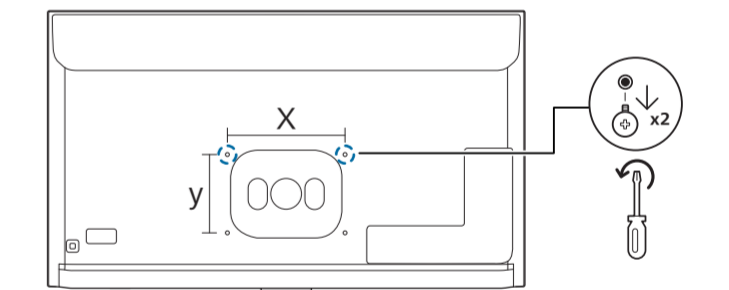

VESA (x,y) 65" 400x200 M6

(壁挂配件需另外购买)

温馨提示: 壁挂安装时, 请先将机器壁挂锁附位置的螺丝(已安装)取出, 此螺丝非标准壁挂螺丝, 请勿使用。

电视屏幕尺寸(英寸)	需要的点距 (mm)	需要的安装螺钉
65	400 x 200	4 x M6(建议螺丝有效螺牙长度 14MM(不含垫片), 最长螺牙长度 16MM(不含垫片))

支持的电视机安装托架
要安装电视机, 请购买飞利浦电视机安装托架。请先将托架锁于电视机背面。
为避免损坏电缆和插口, 请确保将锁好托架的电视机背面(含音箱凸包处)与墙面间至少保留2.2英寸或5.5厘米的间隙。
警告: 请按照随电视机安装托架一起提供的所有说明操作。