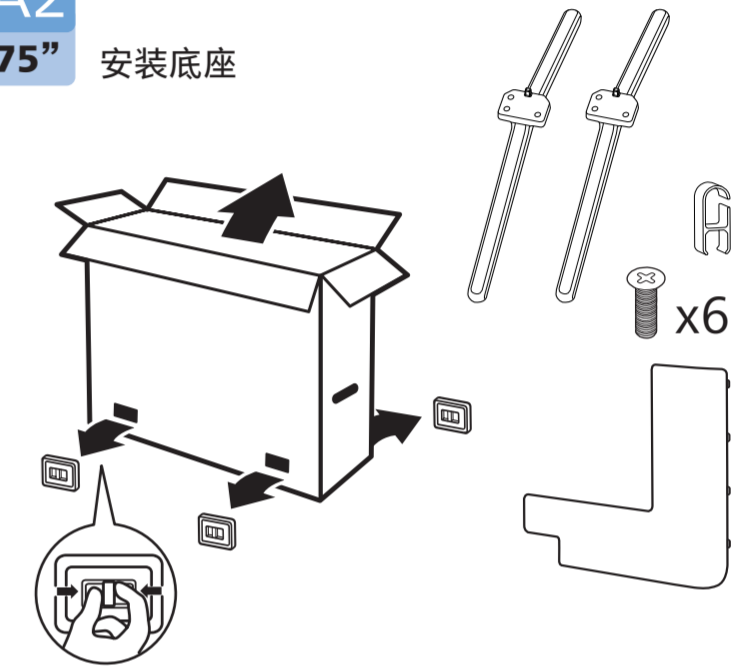

请至以下互联网址注册产品以获得完整的信息服务

www.philips.com/welcome

使用产品前请阅读用户手册 (具体操作详见操作导引) 并请保留备用!

本手册所有示意图仅供参考, 请以实际机型与实物为准!

A1 65" 安装底座

A2 75" 安装底座

VESA (x,y) 65" 400x200 M6

(壁挂配件需另外购买)

温馨提示: 壁挂安装时, 请先将机器壁挂锁附位置的螺丝(已安装)取出, 此螺丝非标准壁挂螺丝, 请勿使用。

电视屏幕尺寸(英寸)	需要的点距 (mm)	需要的安装螺钉
65	400 x 200	4 x M6(建议螺丝有效螺牙长度 14MM(不含垫片), 最长螺牙长度 16MM(不含垫片))

支持的电视机安装托架
要安装电视机, 请购买飞利浦电视机安装托架。请先将托架锁于电视机背面。
为避免损坏电缆和插口, 请确保将锁好托架的电视机背面(含音箱凸包处)与墙面间至少保留2.2英寸或5.5厘米的间隙。
警告: 请按照随电视机安装托架一起提供的所有说明操作。

VESA (x,y) 75" 400x400 M8

(壁挂配件需另外购买)

温馨提示: 壁挂安装时, 请先将机器壁挂锁附位置的螺丝(已安装)取出, 此螺丝非标准壁挂螺丝, 请勿使用。

电视屏幕尺寸(英寸)	需要的点距 (mm)	需要的安装螺钉
75	400 x 400	4 x M8(建议螺丝有效螺牙长度 20MM(不含垫片), 最长螺牙长度 26MM(不含垫片))

2 电池安装方式

温馨提示: 在长时间不使用遥控器的情况下, 请将电池从遥控器的电池仓中取出, 以避免电池电量损耗或遥控器损坏。

3 打开电视

按下电视底部多功能方向键的中间键, 打开电视机。

① 待机下, 短按开机。在任意信号源下, 长按即可打开控制菜单: 在菜单与智能电视界面短按作为确认键, 上下左右摇摆, 可在控制菜单上下左右移动光标。

4 操作导引

请按照提示, 进行电视设置。

注: 智能遥控器需进行配对后方可正常使用。同时按住智能遥控器的配对键(确认键+←), 智能遥控器指示灯闪烁, 此时松开配对键。

按遥控器 帮助键, 查看用户手册。

更多操作信息请参考 Philips support 网站。