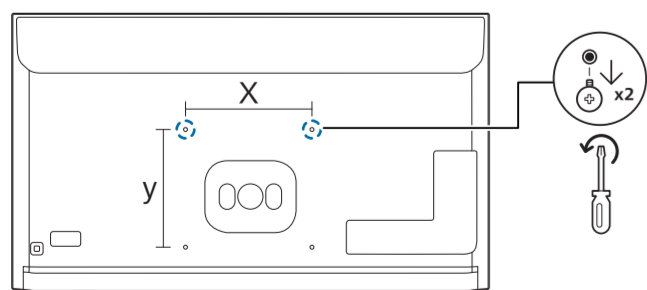

VESA (x,y) 75" 400x400 M8

(壁挂配件需另外购买)

温馨提示: 壁挂安装时, 请先将机器壁挂锁附位置的螺丝(已安装)取出, 此螺丝非标准壁挂螺丝, 请勿使用。

电视屏幕尺寸(英寸)	需要的点距 (mm)	需要的安装螺钉
75	400 x 400	4 x M8(建议螺丝有效螺牙长度 20MM(不含垫片), 最长螺牙长度 26MM(不含垫片))