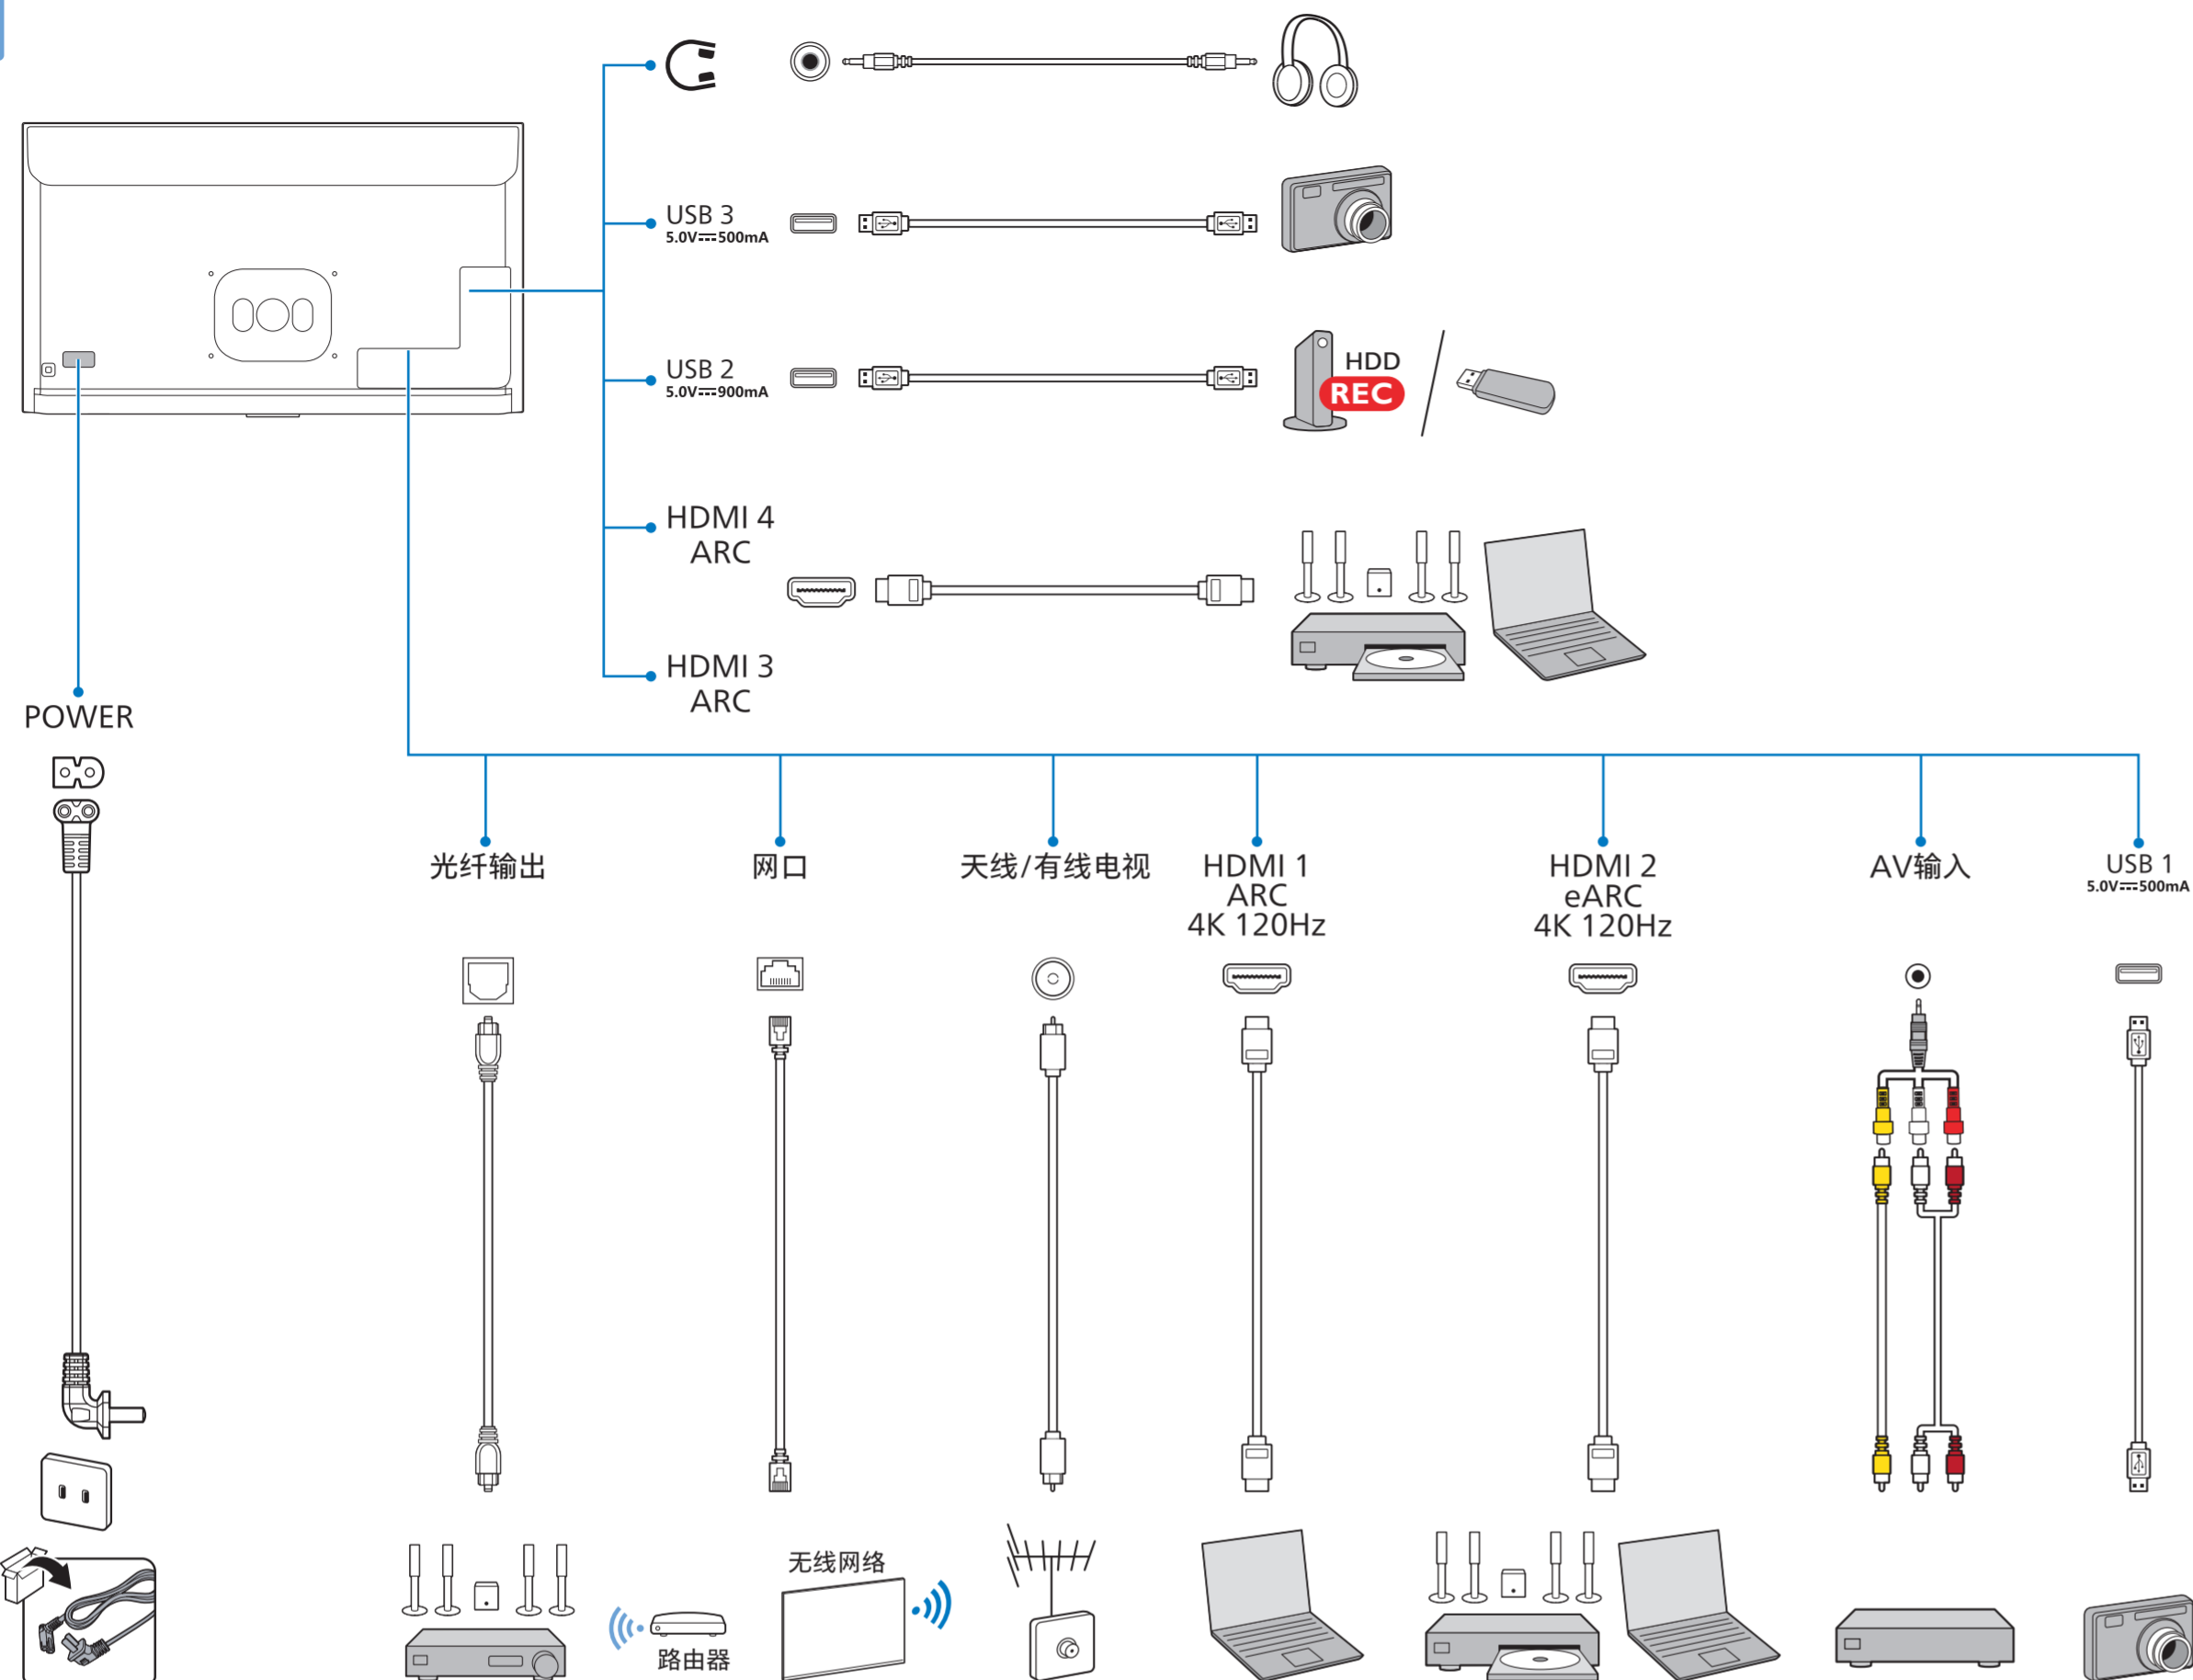

5 电子电气产品有害物质限制使用标识要求 本产品有害物质名称及含量

零部件名称	有害物质					
	铅(Pb)	汞(Hg)	镉(Cd)	六价铬(Cr(VI))	多溴联苯(PBB)	多溴二苯醚(PBDE)
塑料外框	○	○	○	○	○	○
后壳	○	○	○	○	○	○
LCD 面板 | LED	×	○	○	○	○	○
电路板组件*	×	○	○	○	○	○
底座	○	○	○	○	○	○
电源线	×	○	○	○	○	○
其他线材	×	○	○	○	○	○
遥控器	×	○	○	○	○	○

*: 电路板组件包括印刷电路板及其构成的零部件, 如电阻、电容、集成电路、连接器等。

本表格根据SJ/T 11364的规定编制

○: 表示该有害物质在该部件所有均质材料中的含量均在GB/T 26572规定的限量要求以下。

×: 表示该有害物质至少在该部件的某一均质材料中的含量超出GB/T 26572规定的限量要求。

备注: 以上打“×”的部件, 应功能需要, 部分有害物质含量超过GB/T 26572规定的限量要求, 但符合限用物质应用例外清单。

环保使用期限说明

该电子电气产品含有某些有害物质, 在环保使用期限内可以放心使用, 超过环保使用期限之后则应该进入回收循环系统。

《废弃电器电子产品回收处理管理条例》提示性说明
为了更好地关爱及保护地球, 当用户不再需要此产品或产品寿命终止时, 请遵守国家废弃电器电子产品回收处理相关法律法规, 将其交给当地具有国家认可的回收处理资质的厂商进行回收处理。

HDMI、HDMI 徽标和高清多媒体接口是 HDMI Licensing LLC 的商标或注册商标。

6 规格参数介绍

机型名称	65PML9567/T3	75PML9567/T3
调谐器 / 接收 / 传输	天线输入: 75ohm同轴 (IEC75) 电视系统: PAL D/K, DTMB 视频播放: NTSC, PAL 调谐器波段: UHF, VHF	
输入接口	HDMI x 4, ATV/DTV x 1, AV输入 x 1	
输出接口	光纤输出 x 1, 耳机输出 x 1	
数据接口	USB x 3, 以太网 x 1	
音频输出功率	10w x 4 + 15w x 2	
固有分辨率	3840 x 2160	
遥控器	电池: 2 x AAA	
电源	待机功耗: ≤ 0.5 W 电压: 220V~, 50Hz 300W	电压: 220V~, 50Hz 410W
不带电视支架	尺寸(宽x高x深): 约1451 x 843 x 85 mm 重量: 约29.7 kg	尺寸(宽x高x深): 约1673 x 968 x 90 mm 重量: 约44.7 kg
带电视支架	尺寸(宽x高x深): 约1451 x 970 x 293 mm 重量: 约30.0 kg	尺寸(宽x高x深): 约1673 x 1032 x 377 mm 重量: 约45.4 kg

重要信息

安全

环境温度: 5到45摄氏度

小心触电或发生火灾!

- 切勿让电视机与雨或水接触。切勿将液体容器(例如花瓶)放置在电视机旁边或上面。如果将液体洒到了电视机表面或内部, 请立即断开电视机的电源。请与Philips客户服务中心联系, 对电视机进行检查后再行使用。
- 切勿将电视机、遥控器或电池放在明火或其它热源(包括直射的阳光)附近。为避免火焰蔓延, 请始终使蜡烛或其它明火远离电视机、遥控器和电池。

- 切勿向电视机上的通风槽或其它开口中插入任何物体。

- 旋转电视机时, 请确保电源线不会绷紧。电源线绷紧会使电源连接变松, 进而产生火花。

小心短路或起火!

- 切勿将遥控器或电池暴露在雨中、水中或过热的环境中。
- 请避免电源插头产生拉力。松动的电源插头可能产生火花或者导致起火。

小心人身伤害或电视机损坏!

- 需由两个人搬运重量超过25千克的电视机。
- 将电视机安装在机座上时, 请仅使用提供的机座。将机座牢固地固定到电视机上。将电视机放在水平、平坦且可承受电视机和机座总重量的表面上。
- 采用壁挂方式安装电视时, 请仅使用可承受电视机重量的壁挂安装托架。将壁挂安装托架固定到可承受电视机和壁挂安装托架总重量的墙壁上。TPV Display Technology (Xiamen) Co., Ltd. 对于安装不当而造成的事故、人身伤害或损失不负任何责任。
- 请勿用清洁剂擦拭电视。

小心伤害儿童!

请遵循以下注意事项, 以避免因电视机掉落而导致儿童受伤:

- 切勿将电视机放在由可拉动的布或其它材料覆盖的表面上。
- 确保电视机的任何部分均位于表面边缘内。
- 将电视机放在较高的家具(如书柜)上时, 一定要将家具和电视机都固定到墙壁或适当的支撑物上。
- 告知儿童爬上家具触摸电视机可能带来的危险。

小心误食电池!

- 此产品的遥控器含有电池, 有可能被孩童误食, 请将电池放于孩童无法接触的位置。

小心过热!

- 切勿将电视机安装在封闭空间内。始终在电视机周围留出至少4英寸或10厘米的空间以便通风。确保窗帘或其它物体不会遮挡电视机上的通风槽。

小心损坏电视机!

- 在将电视机连接到电源插座上之前, 请确保电源电压与电视机背面印刷的值相匹配。如果电压不同, 切勿将电视机连接到电源插座上。
- 电视长期不使用的情况下, 请切断电源。

小心人身伤害、起火或电源线损坏!

- 切勿将电视机或任何物体放在电源线上。
- 电源插头作为断开装置, 应当保持能方便地操作。
- 断开电源线时, 应始终握住插头, 而不能拉电缆。
- 雷雨天气来临之前, 请断开电视机与电源插座及天线的连接。在雷雨天气里, 切勿触摸电视机、电源线或天线的任何部分。
- 接入本设备的有线网络天线必须与保护接地隔离, 否则可能会引起着火等危险!

小心听力损害!

- 避免在音量下或长时间使用耳机或听筒。

所有注册和未注册的商标是其各自所有者的财产。规格如有变更, 恕不另行通知。
Philips 和 Philips 品牌图形是皇家飞利浦有限公司的注册商标。
其使用需经皇家飞利浦有限公司的许可。
本产品由普华(上海)电子科技有限公司/普华(上海)贸易有限公司制造并由其负责销售。
普华(上海)电子科技有限公司/普华(上海)贸易有限公司是产品的唯一责任人。
2022 © 普华(上海)电子科技有限公司/普华(上海)贸易有限公司保留所有权利。
www.philips.com/welcome 出版日期: 2022年7月