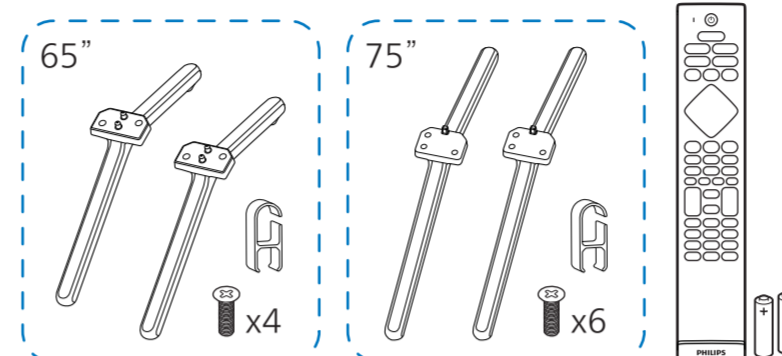

请至以下互联网址注册产品以获得完整的信息服务

www.philips.com/welcome

使用产品前请阅读用户手册 (具体操作详见操作导引) 并请保留备用!

本手册所有示意图仅供参考, 请以实际机型与实物为准!