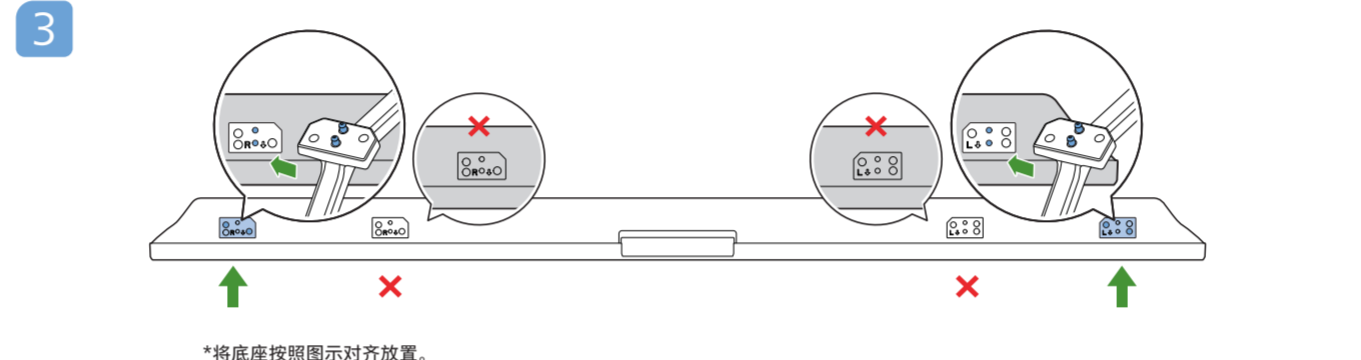

请至以下互联网址注册产品以获得完整的信息服务

www.philips.com/welcome

使用产品前请阅读用户手册 (具体操作详见操作导引) 并请保留备用!

本手册所有示意图仅供参考, 请以实际机型与实物为准!

A1 65" 安装底座

A2 75" 安装底座

VESA (x,y) 65" 400x200 M6

(壁挂配件需另外购买)

温馨提示: 壁挂安装时, 请先将机器壁挂锁附位置的螺丝(已安装)取出, 此螺丝非标准壁挂螺丝, 请勿使用。

电视屏幕尺寸(英寸)	需要的点距 (mm)	需要的安装螺钉
65	400 x 200	4 x M6(建议螺丝有效螺牙长度 14MM(不含垫片), 最长螺牙长度 16MM(不含垫片))

支持的电视机安装托架
要安装电视机, 请购买飞利浦电视机安装托架。请先将托架锁于电视机背面。
为避免损坏电缆和插口, 请确保将锁好托架的电视机背面(含音箱凸包处)与墙面间至少保留2.2英寸或5.5厘米的间隙。
警告: 请按照随电视机安装托架一起提供的所有说明操作。

VESA (x,y) 75" 400x400 M8

(壁挂配件需另外购买)

温馨提示: 壁挂安装时, 请先将机器壁挂锁附位置的螺丝(已安装)取出, 此螺丝非标准壁挂螺丝, 请勿使用。

电视屏幕尺寸(英寸)	需要的点距 (mm)	需要的安装螺钉
75	400 x 400	4 x M8(建议螺丝有效螺牙长度 20MM(不含垫片), 最长螺牙长度 26MM(不含垫片))

2 电池安装方式

温馨提示: 在长时间不使用遥控器的情况下, 请将电池从遥控器的电池仓中取出, 以避免电池电量损耗或遥控器损坏。

3 打开电视

按下电视底部多功能方向键的中间键, 打开电视机。

① 待机下, 短按开机。在任意信号源下, 长按即可打开控制菜单: 在菜单与智能电视界面短按作为确认键, 上下左右摇摆, 可在控制菜单上下左右移动光标。

4 操作导引

请按照提示, 进行电视设置。

注: 智能遥控器需进行配对后方可正常使用。同时按住智能遥控器的配对键(确认键+←), 智能遥控器指示灯闪烁, 此时松开配对键。

按遥控器 帮助键, 查看用户手册。

更多操作信息请参考 Philips support 网站。