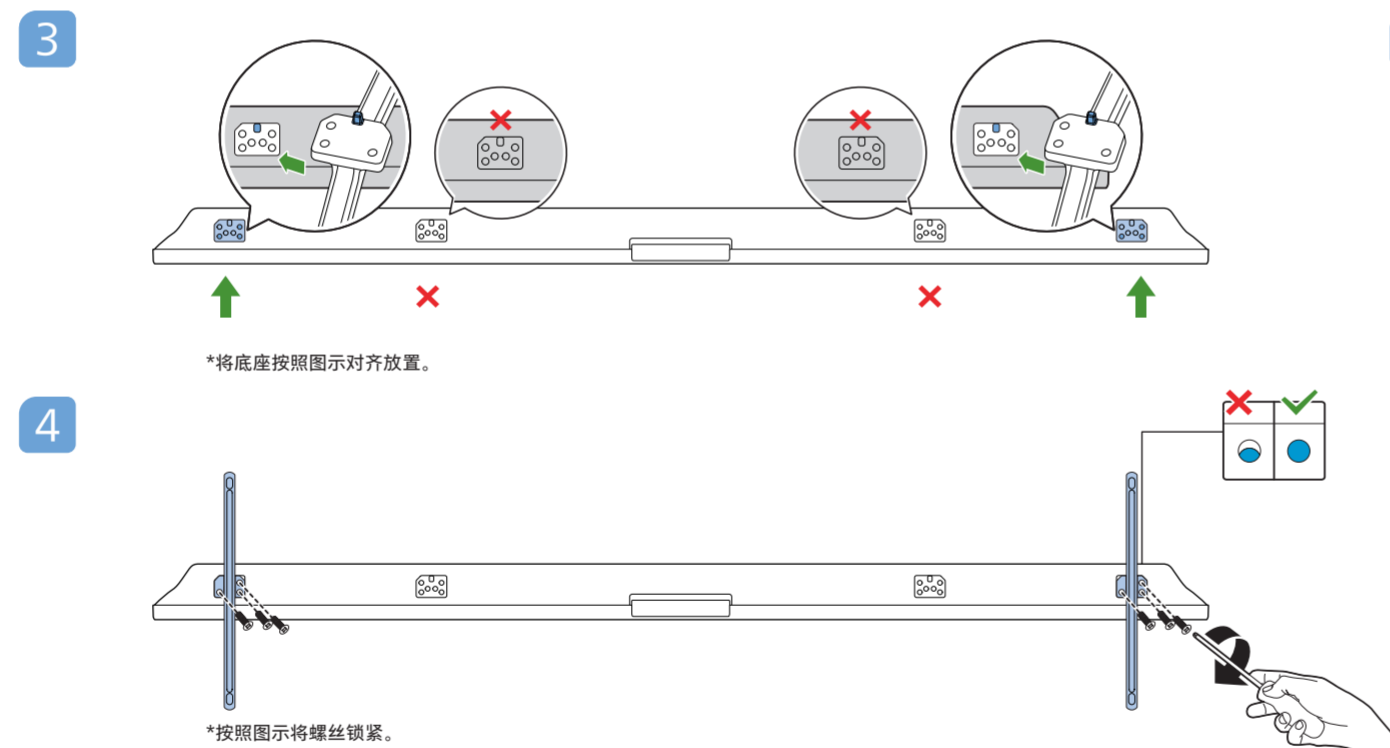

A2 75" 安装底座

VESA (x,y) 65" 400x200 M6

(壁挂配件需另外购买)

温馨提示: 壁挂安装时, 请先将机器壁挂锁附位置的螺丝(已安装)取出, 此螺丝非标准壁挂螺丝, 请勿使用。

电视屏幕尺寸(英寸)	需要的点距 (mm)	需要的安装螺钉
65	400 x 200	4 x M6(建议螺丝有效螺牙长度 14MM(不含垫片), 最长螺牙长度 16MM(不含垫片))

支持的电视机安装托架
要安装电视机, 请购买飞利浦电视机安装托架。请先将托架锁于电视机背面。
为避免损坏电缆和插口, 请确保将锁好托架的电视机背面(含音箱凸包处)与墙面间至少保留2.2英寸或5.5厘米的间隙。
警告: 请按照随电视机安装托架一起提供的所有说明操作。

VESA (x,y) 75" 400x400 M8

(壁挂配件需另外购买)

温馨提示: 壁挂安装时, 请先将机器壁挂锁附位置的螺丝(已安装)取出, 此螺丝非标准壁挂螺丝, 请勿使用。

电视屏幕尺寸(英寸)	需要的点距 (mm)	需要的安装螺钉
75	400 x 400	4 x M8(建议螺丝有效螺牙长度 20MM(不含垫片), 最长螺牙长度 26MM(不含垫片))