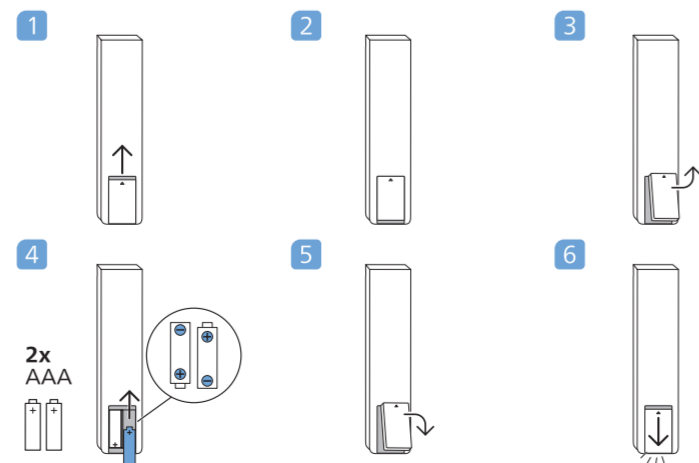

2 电池安装方式

温馨提示: 在长时间不使用遥控器的情况下, 请将电池从遥控器的电池仓中取出, 以避免电池电量损耗或遥控器损坏。

3 打开电视

按下电视底部多功能方向键的中间键, 打开电视机。

① 待机下, 短按开机。在任意信号源下, 长按即可打开控制菜单: 在菜单与智能电视界面短按作为确认键, 上下左右摇摆, 可在控制菜单上下左右移动光标。