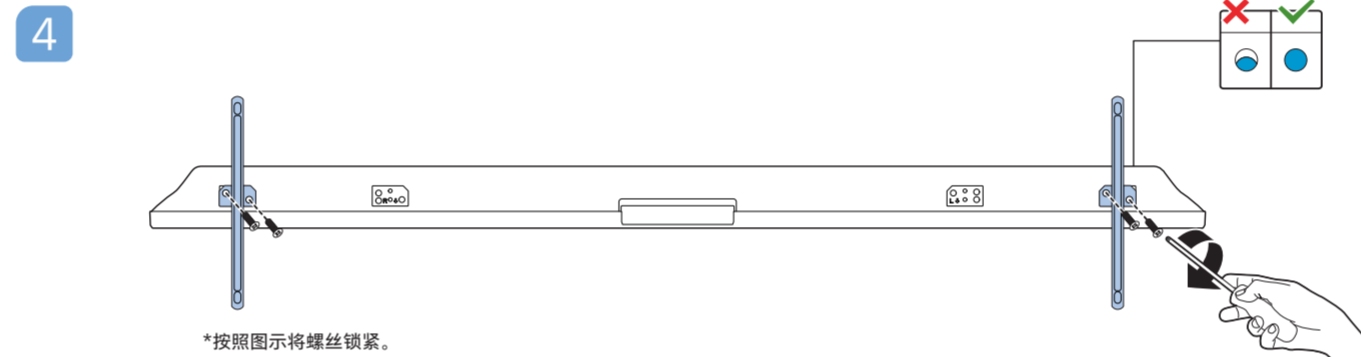

请至以下互联网址注册产品以获得完整的信息服务

www.philips.com/welcome

使用产品前请阅读用户手册 (具体操作详见操作导引) 并请保留备用!

本手册所有示意图仅供参考, 请以实际机型与实物为准!

A1 65" 安装底座

A2 75" 安装底座

VESA (x,y) 65" 400x200 M6

(壁挂配件需另外购买)

温馨提示: 壁挂安装时, 请先将机器壁挂锁附位置的螺丝(已安装)取出, 此螺丝非标准壁挂螺丝, 请勿使用。

电视屏幕尺寸(英寸)	需要的点距 (mm)	需要的安装螺钉
65	400 x 200	4 x M6(建议螺丝有效螺牙长度 14MM(不含垫片), 最长螺牙长度 16MM(不含垫片))

支持的电视机安装托架
要安装电视机, 请购买飞利浦电视机安装托架。请先将托架锁于电视机背面。
为避免损坏电缆和插口, 请确保将锁好托架的电视机背面(含音箱凸包处)与墙面间至少保留2.2英寸或5.5厘米的间隙。
警告: 请按照随电视机安装托架一起提供的所有说明操作。

VESA (x,y) 75" 400x400 M8

(壁挂配件需另外购买)

温馨提示: 壁挂安装时, 请先将机器壁挂锁附位置的螺丝(已安装)取出, 此螺丝非标准壁挂螺丝, 请勿使用。

电视屏幕尺寸(英寸)	需要的点距 (mm)	需要的安装螺钉
75	400 x 400	4 x M8(建议螺丝有效螺牙长度 20MM(不含垫片), 最长螺牙长度 26MM(不含垫片))

2 电池安装方式

温馨提示: 在长时间不使用遥控器的情况下, 请将电池从遥控器的电池仓中取出, 以避免电池电量损耗或遥控器损坏。

3 打开电视

按下电视底部多功能方向键的中间键, 打开电视机。

① 待机下, 短按开机。在任意信号源下, 长按即可打开控制菜单: 在菜单与智能电视界面短按作为确认键, 上下左右摇摆, 可在控制菜单上下左右移动光标。

4 操作导引

请按照提示, 进行电视设置。

注: 智能遥控器需进行配对后方可正常使用。同时按住智能遥控器的配对键(确认键+←), 智能遥控器指示灯闪烁, 此时松开配对键。

按遥控器 帮助键, 查看用户手册。

更多操作信息请参考 Philips support 网站。