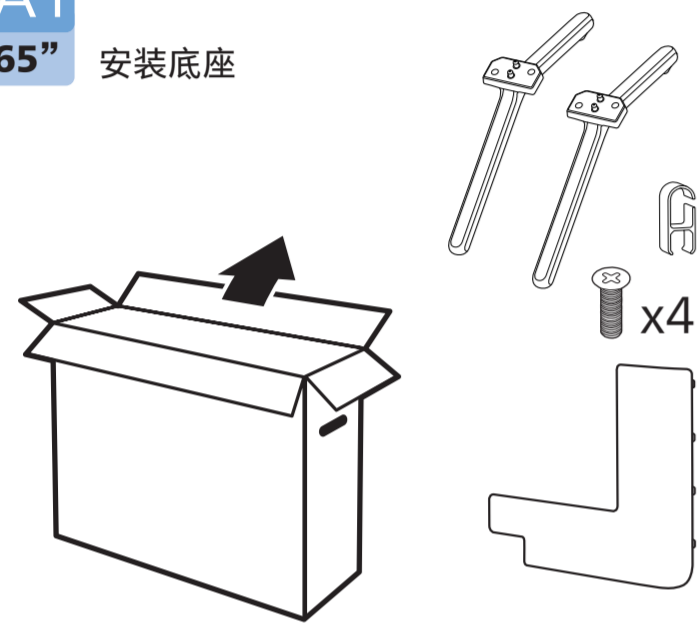

请至以下互联网址注册产品以获得完整的信息服务

www.philips.com/welcome

使用产品前请阅读用户手册 (具体操作详见操作导引) 并请保留备用!

本手册所有示意图仅供参考, 请以实际机型与实物为准!

A1 65" 安装底座

A2 75" 安装底座

VESA (x,y) 65" 400x200 M6

(壁挂配件需另外购买)

温馨提示: 壁挂安装时, 请先将机器壁挂锁附位置的螺丝(已安装)取出, 此螺丝非标准壁挂螺丝, 请勿使用。

电视屏幕尺寸(英寸)	需要的点距 (mm)	需要的安装螺钉
65	400 x 200	4 x M6(建议螺丝有效螺牙长度 14MM(不含垫片), 最长螺牙长度 16MM(不含垫片))

支持的电视机安装托架
要安装电视机, 请购买飞利浦电视机安装托架。请先将托架锁于电视机背面。
为避免损坏电缆和插口, 请确保将锁好托架的电视机背面(含音箱凸包处)与墙面间至少保留2.2英寸或5.5厘米的间隙。
警告: 请按照随电视机安装托架一起提供的所有说明操作。

VESA (x,y) 75" 400x400 M8

(壁挂配件需另外购买)

温馨提示: 壁挂安装时, 请先将机器壁挂锁附位置的螺丝(已安装)取出, 此螺丝非标准壁挂螺丝, 请勿使用。

电视屏幕尺寸(英寸)	需要的点距 (mm)	需要的安装螺钉
75	400 x 400	4 x M8(建议螺丝有效螺牙长度 20MM(不含垫片), 最长螺牙长度 26MM(不含垫片))

2 电池安装方式

温馨提示: 在长时间不使用遥控器的情况下, 请将电池从遥控器的电池仓中取出, 以避免电池电量损耗或遥控器损坏。

3 打开电视

按下电视底部多功能方向键的中间键, 打开电视机。

① 待机下, 短按开机。在任意信号源下, 长按即可打开控制菜单: 在菜单与智能电视界面短按作为确认键, 上下左右摇摆, 可在控制菜单上下左右移动光标。

4 操作导引

请按照提示, 进行电视设置。

注: 智能遥控器需进行配对后方可正常使用。同时按住智能遥控器的配对键(确认键+←), 智能遥控器指示灯闪烁, 此时松开配对键。

按遥控器 帮助键, 查看用户手册。

更多操作信息请参考 Philips support 网站。