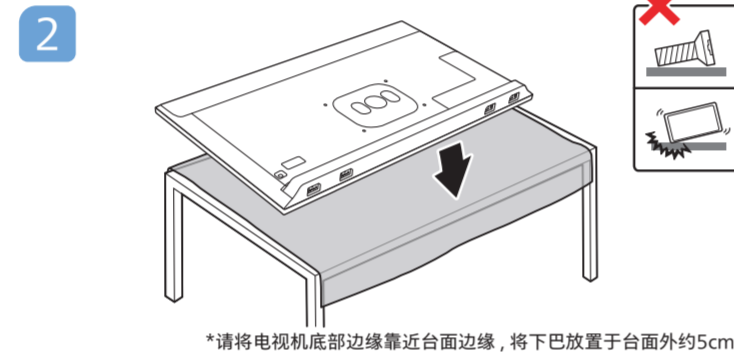

请至以下互联网址注册产品以获得完整的信息服务

www.philips.com/welcome

使用产品前请阅读用户手册 (具体操作详见操作导引) 并请保留备用!

本手册所有示意图仅供参考, 请以实际机型与实物为准!

A1 65" 安装底座

A2 75" 安装底座

VESA (x,y) 65" 400x200 M6

(壁挂配件需另外购买)

温馨提示: 壁挂安装时, 请先将机器壁挂锁附位置的螺丝(已安装)取出, 此螺丝非标准壁挂螺丝, 请勿使用。

电视屏幕尺寸(英寸)	需要的点距 (mm)	需要的安装螺钉
65	400 x 200	4 x M6(建议螺丝有效螺牙长度 14MM(不含垫片), 最长螺牙长度 16MM(不含垫片))

支持的电视机安装托架
要安装电视机, 请购买飞利浦电视机安装托架。请先将托架锁于电视机背面。
为避免损坏电缆和插口, 请确保将锁好托架的电视机背面(含音箱凸包处)与墙面间至少保留2.2英寸或5.5厘米的间隙。
警告: 请按照随电视机安装托架一起提供的所有说明操作。

VESA (x,y) 75" 400x400 M8

(壁挂配件需另外购买)

温馨提示: 壁挂安装时, 请先将机器壁挂锁附位置的螺丝(已安装)取出, 此螺丝非标准壁挂螺丝, 请勿使用。

电视屏幕尺寸(英寸)	需要的点距 (mm)	需要的安装螺钉
75	400 x 400	4 x M8(建议螺丝有效螺牙长度 20MM(不含垫片), 最长螺牙长度 26MM(不含垫片))

2 电池安装方式

温馨提示: 在长时间不使用遥控器的情况下, 请将电池从遥控器的电池仓中取出, 以避免电池电量损耗或遥控器损坏。

3 打开电视

按下电视底部多功能方向键的中间键, 打开电视机。

① 待机下, 短按开机。在任意信号源下, 长按即可打开控制菜单: 在菜单与智能电视界面短按作为确认键, 上下左右摇摆, 可在控制菜单上下左右移动光标。

4 操作导引

请按照提示, 进行电视设置。

注: 智能遥控器需进行配对后方可正常使用。同时按住智能遥控器的配对键(确认键+←), 智能遥控器指示灯闪烁, 此时松开配对键。

按遥控器 帮助键, 查看用户手册。

更多操作信息请参考 Philips support 网站。