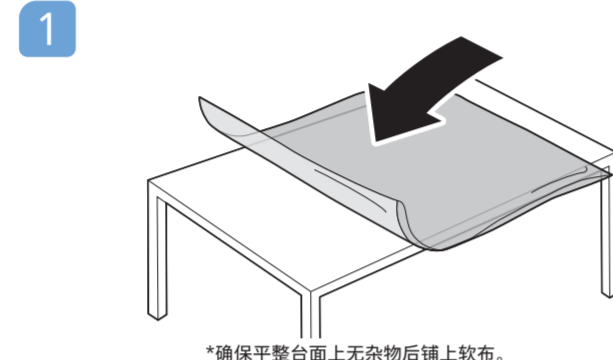

请至以下互联网址注册产品以获得完整的信息服务

www.philips.com/welcome

使用产品前请阅读用户手册 (具体操作详见操作导引) 并请保留备用!

本手册所有示意图仅供参考, 请以实际机型与实物为准!

A1 65" 安装底座

A2 75" 安装底座

VESA (x,y) 65" 400x200 M6

(壁挂配件需另外购买)

温馨提示: 壁挂安装时, 请先将机器壁挂锁附位置的螺丝(已安装)取出, 此螺丝非标准壁挂螺丝, 请勿使用。

电视屏幕尺寸(英寸)	需要的点距 (mm)	需要的安装螺钉
65	400 x 200	4 x M6(建议螺丝有效螺牙长度 14MM(不含垫片), 最长螺牙长度 16MM(不含垫片))

支持的电视机安装托架
要安装电视机, 请购买飞利浦电视机安装托架。请先将托架锁于电视机背面。
为避免损坏电缆和插口, 请确保将锁好托架的电视机背面(含音箱凸包处)与墙面间至少保留2.2英寸或5.5厘米的间隙。
警告: 请按照随电视机安装托架一起提供的所有说明操作。

VESA (x,y) 75" 400x400 M8

(壁挂配件需另外购买)

温馨提示: 壁挂安装时, 请先将机器壁挂锁附位置的螺丝(已安装)取出, 此螺丝非标准壁挂螺丝, 请勿使用。

电视屏幕尺寸(英寸)	需要的点距 (mm)	需要的安装螺钉
75	400 x 400	4 x M8(建议螺丝有效螺牙长度 20MM(不含垫片), 最长螺牙长度 26MM(不含垫片))

2 电池安装方式

温馨提示: 在长时间不使用遥控器的情况下, 请将电池从遥控器的电池仓中取出, 以避免电池电量损耗或遥控器损坏。

3 打开电视

按下电视底部多功能方向键的中间键, 打开电视机。

① 待机下, 短按开机。在任意信号源下, 长按即可打开控制菜单: 在菜单与智能电视界面短按作为确认键, 上下左右摇摆, 可在控制菜单上下左右移动光标。

4 操作导引

请按照提示, 进行电视设置。

注: 智能遥控器需进行配对后方可正常使用。同时按住智能遥控器的配对键(确认键+←), 智能遥控器指示灯闪烁, 此时松开配对键。

按遥控器 帮助键, 查看用户手册。

更多操作信息请参考 Philips support 网站。