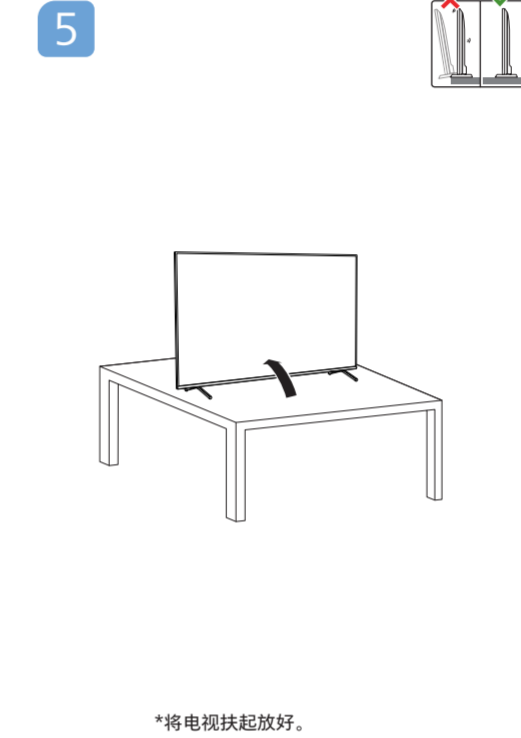

请至以下互联网址注册产品以获得完整的信息服务

www.philips.com/welcome

使用产品前请阅读用户手册 (具体操作详见操作导引) 并请保留备用!

本手册所有示意图仅供参考, 请以实际机型与实物为准!

A1 65" 安装底座

A2 75" 安装底座

VESA (x,y) 65" 400x200 M6

(壁挂配件需另外购买)

温馨提示: 壁挂安装时, 请先将机器壁挂锁附位置的螺丝(已安装)取出, 此螺丝非标准壁挂螺丝, 请勿使用。

电视屏幕尺寸(英寸)	需要的点距 (mm)	需要的安装螺钉
65	400 x 200	4 x M6(建议螺丝有效螺牙长度 14MM(不含垫片), 最长螺牙长度 16MM(不含垫片))

支持的电视机安装托架
要安装电视机, 请购买飞利浦电视机安装托架。请先将托架锁于电视机背面。
为避免损坏电缆和插口, 请确保将锁好托架的电视机背面(含音箱凸包处)与墙面间至少保留2.2英寸或5.5厘米的间隙。
警告: 请按照随电视机安装托架一起提供的所有说明操作。

VESA (x,y) 75" 400x400 M8

(壁挂配件需另外购买)

温馨提示: 壁挂安装时, 请先将机器壁挂锁附位置的螺丝(已安装)取出, 此螺丝非标准壁挂螺丝, 请勿使用。

电视屏幕尺寸(英寸)	需要的点距 (mm)	需要的安装螺钉
75	400 x 400	4 x M8(建议螺丝有效螺牙长度 20MM(不含垫片), 最长螺牙长度 26MM(不含垫片))

2 电池安装方式

温馨提示: 在长时间不使用遥控器的情况下, 请将电池从遥控器的电池仓中取出, 以避免电池电量损耗或遥控器损坏。

3 打开电视

按下电视底部多功能方向键的中间键, 打开电视机。

① 待机下, 短按开机。在任意信号源下, 长按即可打开控制菜单: 在菜单与智能电视界面短按作为确认键, 上下左右摇摆, 可在控制菜单上下左右移动光标。

4 操作导引

请按照提示, 进行电视设置。

注: 智能遥控器需进行配对后方可正常使用。同时按住智能遥控器的配对键(确认键+←), 智能遥控器指示灯闪烁, 此时松开配对键。

按遥控器 帮助键, 查看用户手册。

更多操作信息请参考 Philips support 网站。