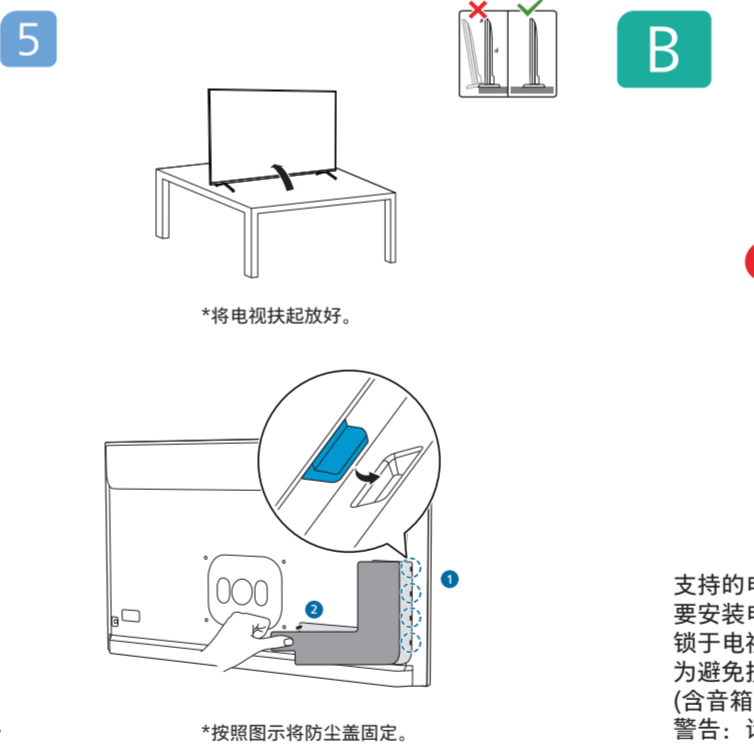

A2 75" 安装底座

VESA (x,y) 65" 400x200 M6

(壁挂配件需另外购买)

温馨提示: 壁挂安装时, 请先将机器壁挂锁附位置的螺丝(已安装)取出, 此螺丝非标准壁挂螺丝, 请勿使用。

电视屏幕尺寸(英寸)	需要的点距 (mm)	需要的安装螺钉
65	400 x 200	4 x M6(建议螺丝有效螺牙长度 14MM(不含垫片), 最长螺牙长度 16MM(不含垫片))

支持的电视机安装托架
要安装电视机, 请购买飞利浦电视机安装托架。请先将托架锁于电视机背面。
为避免损坏电缆和插口, 请确保将锁好托架的电视机背面(含音箱凸包处)与墙面间至少保留2.2英寸或5.5厘米的间隙。
警告: 请按照随电视机安装托架一起提供的所有说明操作。

VESA (x,y) 75" 400x400 M8

(壁挂配件需另外购买)

温馨提示: 壁挂安装时, 请先将机器壁挂锁附位置的螺丝(已安装)取出, 此螺丝非标准壁挂螺丝, 请勿使用。

电视屏幕尺寸(英寸)	需要的点距 (mm)	需要的安装螺钉
75	400 x 400	4 x M8(建议螺丝有效螺牙长度 20MM(不含垫片), 最长螺牙长度 26MM(不含垫片))