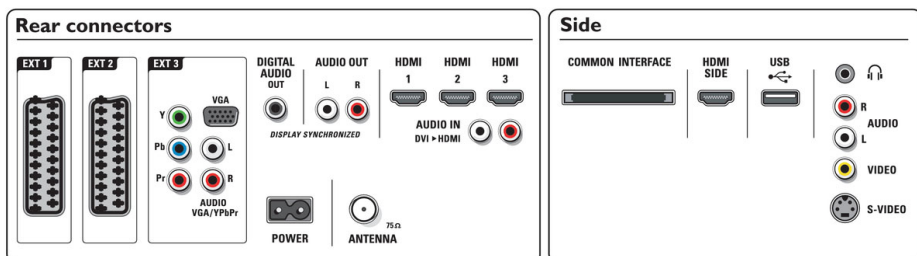

Възможности за свързване

- Извод Ext 1 Scart: Аудио L/R, Вход за CVBS, RGB
- Извод Ext 2 Scart: Аудио L/R, Вход за CVBS, RGB
- Извод Ext 3: YPbPr, Аудио вход L/R, VGA вход за компютър
- Извод Ext 4: HDMI v1.3
- Извод Ext 5: HDMI v1.3
- Извод Ext 6: HDMI v1.3
- EasyLink (HDMI-CEC): Изпълнение с едно докосване, Управление на системния звук, Готовност на системата
- Предни/странични букси за свързване: HDMI v1.3, Вход S-video, Вход за CVBS, Аудио вход L/R, Изход за слушалки, USB
- Други връзки: Аналогов изход за звук ляв/десен, Изход S/PDIF (коаксиален), Общ интерфейс

Мощност

- Температура на околната среда: от 5°C до 35°C
- Мрежово захранване: 220 - 240 V променлив ток +/- 10%
- Мощност на потребление: 206 W
- Мощност (Енергоспестяващ режим): 150 W
- Мощност на потребление в режим на готовност: 0,15 W

Размери

- Габарити на апарата (Ш x В x Д): 1046 x 644 x 88 мм
- Габарити на апарата със стойката (В x Д): 716 x 262 мм
- Тегло вкл. опаковката: 42 кг
- Тегло на изделието: 21 кг
- Тегло на изделието (със стойката): 25,5 кг
- Габарити на кутията (Ш x В x Д): 1151 x 793 x 333 мм
- Цвят на кутията: Декоративен лицев панел "черен гланц" с черна кутия
- Съвместим с VESA монтиране на стена: 400 x 400 мм

Акcesoари

- Акcesoари в комплектацията: Захранващ кабел, Ръководство за бърз старт, Ръководство за потребителя, Гаранционен сертификат, Дистанционно управление, Батерии за дистанционното

Дата на издаване
2019-06-26

Версия: 7.0.16

12 NC: 8670 000 36587
EAN: 87 12581 39150 8

© 2019 Koninklijke Philips N.V.
Всички права запазени.

Спецификациите могат да се променят без предупреждение. Търговските марки са собственост на Koninklijke Philips N.V. или на съответните си притежатели.

www.philips.com