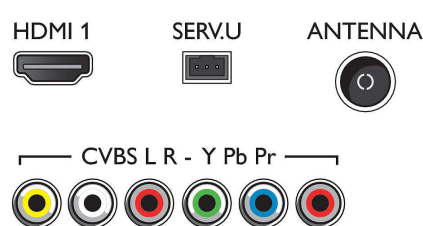

Som

- Potência de saída (RMS): 10W
- Recursos de áudio: Nivelador automático de

volume (AVL), Dynamic Bass Enhancement, Controle de altos e graves, Equalizador

Conectividade

- Número de conexões HDMI: 2
- Número de componentes em (YPbPr): 1
- Número de conexões USBs: 1
- Outras conexões: Antena tipo F, Saída para fone de ouvido

Acessórios

- Acessórios inclusos: Controle remoto, Duas pilhas AAA, Suporte para cima da mesa, Guia de início rápido, Folheto de garantia, Manual do Usuário

Dimensões

- Largura do aparelho: 891 mm
- Altura do aparelho: 540 mm
- Profundidade do aparelho: 71,6 mm
- Peso do produto: 8,4 kg
- Largura do aparelho (com base): 891 mm
- Altura do aparelho (com base): 583 mm
- Profundidade do aparelho (com base): 230 mm
- Peso do produto (+base): 9,8 kg
- Largura da caixa: 980 mm
- Altura da caixa: 620 mm
- Profundidade da caixa: 150 mm
- Peso, incluindo embalagem: 12,26 kg
- Instalação compatível para parede.: 200 x 200 mm

Side

Rear

Data de emissão
2023-10-20

Versão: 7.0.3

EAN: 87 12581 67219 5

© 2023 Koninklijke Philips N.V.
Todos os direitos reservados.

As especificações estão sujeitas a alterações sem aviso prévio. As marcas registradas são de responsabilidade da Koninklijke Philips N.V. ou de seus representantes legais