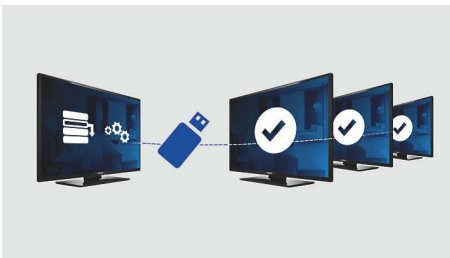

Høydepunkter

Integrert SmartCard-åpning

Den integrerte SmartCard-åpningen gjør det mulig for tredjeparter å legge til nye funksjoner til TVen gjennom programkort. Dette fjerner behovet for ekstra bokser og eksterne koblinger. TVen kan også kobles til eksterne dekodere og set-top-bokser fra alle større leverandører av interaktive systemer. Dette skjer gjennom SerialXpress-kontrollgrensesnittet (som støtter UART- og RS232-protokoller) og SmartPlug-kontrollgrensesnittet.

USB-kloning

Gir deg muligheten til enkelt å kopiere alle programmerings- og kanalprogrammeringsinnstillinger fra én TV til andre TVer på under et minutt. Funksjonen sikrer enhetlighet mellom TVene og reduserer installasjonstid og -kostnader betydelig.

Ekstern programvareoppgradering

TV-programvaren som kontrollerer hotellspesifikke funksjoner, kan oppgraderes eksternt via en sertifisert systemleverandør.

Integrert klokkevisning

Med den innebygde klokkevisningen, som også er et vekkerur, trenger du ikke noen ekstra klokke med ledninger og tilkoblinger i rommet.

Full HD med DVB-T-tuner

Med avansert LCD-skjermteknologi har denne TVen full høydefinisjons widescreen-oppløsning på 1920 x 1080p. Den gir den best mulige bildekvaliteten fra alle typer HD-inngangssignaler. Den gir et strålende, levende og skarpt bilde uten flimrer som vil gi gjestene en forbedret seeropplevelse. Med den integrerte DVB-T-tuneren kan TVen vise kanaler fra det digitale bakkenettet, i tillegg til eksisterende analoge kanaler. Den gir også gjestene mulighet til å lytte til digitale radiostasjoner.

USB-multimedieavspilling

Med denne Philips-TVen kan gjestene koble til en USB-pinne for enkel og umiddelbar avspilling av multimedieinnhold. De støttede avspillingsformatene er MP3, lysbildefiler (.alb) og JPEG-stillbilder.

PC-inngang

Med PC-inngangen kan du koble TVen til en datamaskin og bruke TVen som en PC-skjerm.

Eksterne høyttalere og strømforsyning

TVen er utstyrt med en forsterket lydkontakt for enkel installasjon av eksterne høyttalere (for eksempel på badet). Dette fjerner behovet for investeringer i eksternt utstyr. Den ekstra, integrerte strømforsyningen fjerner behovet for en separat strømforsyning for et interaktivt system. Hvis den brukes alene, kan den ekstra strømforsyningen slås av for å spare strøm.

Kompatibel med tilkoblingspanelet

Denne TVen fungerer sømløst sammen med Philips' tilkoblingspaneler. Gjesten kan enkelt koble til og se på innhold fra PC, MP3-spiller,

DVD-spiller, videokamera og forskjellige andre enheter. Med automatisk oppdaging kan tilkoblingspanelet og TVen automatisk bytte på å vise innholdet på den tilkoblede gjesteenheten.