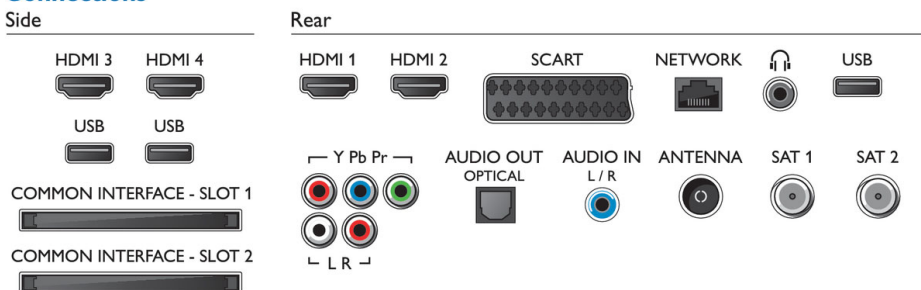

Tuner/mottak/overføring

- Digital-TV: 2x DVB-T/T2/C/S/S2, Støtter Astra HD+
- Støtter MPEG: MPEG2, MPEG4
- Videoavspilling: NTSC, PAL, SECAM
- TV-programguide*: 8-dagers elektronisk programguide
- Signalstyrkeindikasjon
- Tekst-tv: 1200-siders hypertekst

Drift

- Strømnet: Vekselstrøm 220–240 V 50/60 Hz
- Omgivelsestemperatur: 5 °C til 35 °C
- EUs energimerke for strøm: 112 W
- Årlig energiforbruk: 155 kWh
- Energimerkeklasse: A
- Effektforbruk i standby: < 0,3 W
- Effektforbruk når apparatet er slått av: < 0,3 W
- Strømsparingsfunksjoner: Timer for automatisk avslåing, Lyssensor, Slå av bilde (for radio)

Mål

- Eskemål (B x H x D): 1369 x 1129 x 198 millimeter
- Mål på apparat (B x H x D): 1227 x 714 x 33 millimeter
- Mål for apparat med stativ (B x H x D): 1333 x 756 x 236 millimeter
- Produktvekt: 18,4 kg
- Produktvekt (+stativ): 20,1 kg
- Vekt, inkl. emballasje: 32,3 kg
- VESA-veggfeste kompatibel: 200 x 200 mm
- Overflate (bak): Grå
- Overflate (foran): Svart
- Overflate (på siden): Svart, børstet aluminium

Tilbehør

- Vedlagt tilbehør: Trådløs subwoofer, 2 x Active 3D-briller, Arc-stativ, Fjernkontroll, 2 x AA-batterier, Nettledning, Hurtigstart-guide, Brosjyre om regelverk og sikkerhet
- Ekstrautstyr: Active-briller PTA509, Active-briller PTA519

Connections

Utgivelsesdato
2019-09-19

Versjon: 6.3.3

12 NC: 8670 001 10211
EAN: 87 12581 70513 8

© 2019 Koninklijke Philips N.V.
Alle rettigheter forbeholdt.

Spesifikasjonene kan endres uten varsel. Varemerker tilhører Koninklijke Philips N.V. eller deres respektive eiere.

www.philips.com

* MyRemote-apper fra Philips og de relaterte funksjonene varierer etter TV-modell og land, i tillegg til smartenhetsmodell og OS. Hvis du vil ha flere detaljer, kan du gå til: www.philips.com/TV.

* Pegerfunksjonen avhenger av hvilken Smart TV-app som brukes.

* Android-apper varierer etter land. Hvis du vil ha mer informasjon, kan du gå til din lokale Google Play Store.

* For Smart-TV-apper kan du besøke www.philips.com/TV for å finne ut hvilke tjenester som tilbys i landet ditt.

* USB-opptak bare for digitale kanaler, opptak kan være begrenset av kopibeskyttelse for kringkasting (CI+). Det kan også forekomme nasjonale restriksjoner og begrenset kanalutvalg.

* Android, Google Play og andre merker er varemerker for Google Inc.

* Foreldre bør overvåke barnas bruk av 3D og sørge for at de ikke opplever ubehag som nevnt over. Det anbefales at barn under seks år ikke ser i 3D, siden synet deres ikke er fullt utviklet ennå.

* Tven støtter DVB-mottak av gratiskanaler. Enkelte DVB-operatører støttes kanskje ikke. Du finner en oppdatert liste under Vanlige spørsmål (FAQ) på Philips' webområde for kundeservice. Enkelte operatører krever betaling for tilgang samt abonnement. Kontakt din operatør for mer informasjon.

* Energiforbruk i kWh per år basert på strømforbruket til Tven for fire timer per dag i 365 dager. Det faktiske strømforbruket avhenger av hvordan Tven brukes.

* EPG og faktisk synlighet (opptil 8 dager) avhenger av land og leverandør.

* (Philips) bare kompatibel med bestemt Philips-spillerenhet.