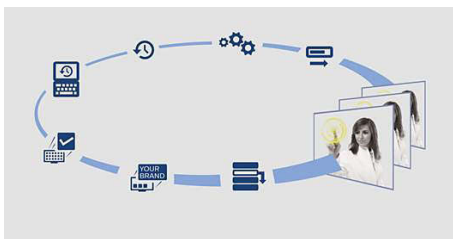

Hlavné prvky

SmartInfo

Aplikácia SmartInfo vám prostredníctvom hotelových informácií umožňuje poskytovať informácie o hoteli alebo príslušnom meste pre vašich hostí. Hostia majú prístup k informačným stránkam hotela, ktoré je možné pravidelne a poľahky obmieňať, aby vaši návštevníci mali prehľad o všetkých aktuálnych udalostiach v hoteli.

SmartInstall

Aplikácia SmartInstall zjednodušuje inštaláciu a údržbu vášho televízora. S jednoduchým webovým nástrojom môžete odteraz na diaľku konfigurovať a inštalovať svoje televízory bez nevyhnutnosti zavítať do príslušnej miestnosti! Vďaka tomu ušetríte čas a nebudete rušiť svojich hostí. Či už ide o aktualizáciu informačných stránok hotela alebo inštaláciu nových kanálov, aplikácia SmartInstall sa postará o všetko.