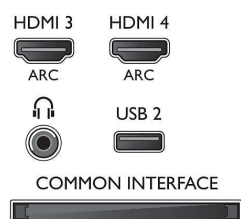

Спецификации

Картина/дисплей

- Съотношение на размерите на картината: 4:3/16:9
- Размер на екрана по диагонал (инчове): 50 инч
- Размер на екрана по диагонал (метрична с-ма): 127 см
- Дисплей: LED Ultra HD
- Разделителна способност на екрана: 3840 x 2160
- 3D: Active 3D, Регулируема 3D дълбочина, 2D-3D конвертиране, Автоматично откриване на 3D

- Яркост: 350 cd/m²
- Подобрене на картината: Micro Dimming Pro, Pixel Plus Ultra HD, Digital Natural Motion, 400 Hz PMR Ultra

Поддържана разделителна способност на дисплея

- Компютърни входове на всички HDMI: до 4K Ultra HD 3840 x 2160
- Видео входове на всички HDMI: @ 24, 25, 30 Hz, до 4K Ultra HD 3840 x 2160 p

Тунер / Приемане / Предаване

- Цифров телевизор: DVB-T/C/S/S2
- Възпроизвеждане на видео: NTSC, PAL, SECAM
- Поддръжка на MPEG: MPEG2, MPEG4

Smart TV

- Интерактивна телевизия: HbbTV
- Справочник на телевизионните програми*: Електронен справочник на програмите за 8 дни
- Приложения от Smart TV*: Телевизия на запис, Netflix, Spotify, Онлайн приложения, Онлайн видео магазини, Свободен интернет браузър,

Connections

Side