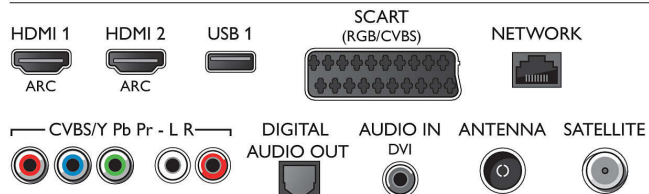

Тунер / Приемане / Предаване

- Цифров телевизор: DVB-T/C/S/S2
- Възпроизвеждане на видео: NTSC, PAL, SECAM
- Поддръжка на MPEG: MPEG2, MPEG4

Smart TV

- Интерактивна телевизия: HbbTV
- Справочник на телевизионните програми*: Електронен справочник на програмите за 8 дни
- Приложения от Smart TV*: Телевизия на запис, Netflix, Spotify, Онлайн приложения, Онлайн видео магазини, Свободен интернет браузър,

Connections

Side

Rear

Спецификации

- YouTube
- Social TV: Skype, Twitter

Мултимедийни приложения

- Формати за възпроизвеждане на видеоклипове: Контейнери: AVI, MKV, H264/MPEG-4 AVC, MPEG-1, MPEG-2, MPEG-4, WMV9/VC1
- Формати за възпроизвеждане на музика: AAC, AMR, LPCM, M4A, MP3, MPEG1 L1/2, WMA (v2 до v9.2)
- Поддържани формати на субтитрите: .AAS, .SMI, .SRT, .SSA, .SUB, .TXT
- Формати за възпроизвеждане на изображения: JPEG, BMP, GIF, JPS, PNG, PNS

Възможности за свързване

- Брой HDMI връзки: 4
- HDMI функции: 3D, Канал за връщане на аудио, 4K
- Брой компонентни входове (YPbPr): 1

- EasyLink (HDMI-CEC): Преход на дистанционното управление, Управление на системния звук, Готовност на системата, Автоматично изместване на субтитрите (Philips)*, Pixel Plus link (Philips)*, Изпълнение с едно докосване
- Брой SCART гнезда (RGB/CVBS): 1
- Брой USB портове: 2
- Безжична връзка: Wi-Fi 2x2 вградена
- Други връзки: Аудио вход (DVI), CI+1,3 сертифицирана, Сателитен конектор, Антена IEC75, Общ интерфейс Plus (CI+), Ethernet-LAN RJ-45, Цифров аудио изход (оптичен), Аудио вход Л/Д, Изход за слушалки, Сервизен съединител