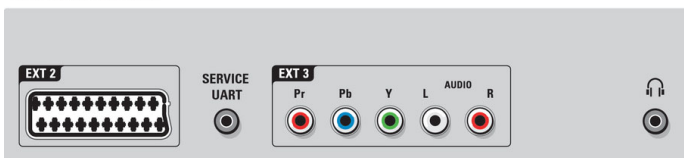

* Электронный гид телепрограмм на 8 дней доступен не во всех странах

* Этот телевизор поддерживает прием DVB для просмотра программ бесплатного ТВ. Отдельные операторы DVB могут не поддерживаться. Новый список поддерживаемых операторов можно найти в разделе FAQ на сайте технической поддержки Philips. Для некоторых операторов необходимы условный доступ и подписка. За дополнительными сведениями обращайтесь к операторам.

* Типичное потребление энергии во включенном состоянии измерено в соответствии с IEC 62087 Вып. 2.

* Потребление энергии в год вычислено при использовании среднего потребления энергии 4 часа в день, 365 дней в году.

* Лишь некоторые детали или компоненты этого телевизора содержат свинец, для них не существует альтернативных вариантов в соответствии с существующими исключениями директивы RoHS.

BACK CONNECTORS