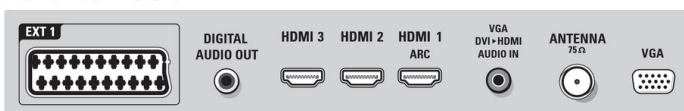

## SIDE CONNECTORS

Дата выпуска 2019-07-19

Версия: 6.4.8

12 NC: 8670 000 67072  
EAN: 87 12581 56043 0

© 2019 Koninklijke Philips N.V.  
Все права защищены.

Характеристики могут меняться без предварительного уведомления. Торговые марки являются собственностью Koninklijke Philips N.V. или соответствующих владельцев.