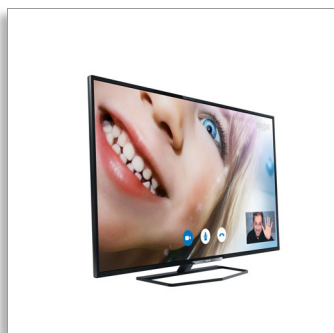

Philips 5000 series
Õhuke Full HD LED-teler

140 cm (55")

Full HD LED-teler
Dual Core
DVB-T/T2/C/S/S2

55PFS5709

Õhuke Full HD LED-teler

koos Smart TV-ga

Elage oma lemmikmeeskonnale kaasa selle Philips 5709-seeria Smart Full HD LED-teleriga. Pixel Precise HD mootor annab võimsust ja Digital Natural Motion tagab sujuvalt liikuvad detailid, mis on nii realistlikud, et saate osa igast mängust nii nagu oleksite ise kohapeal.