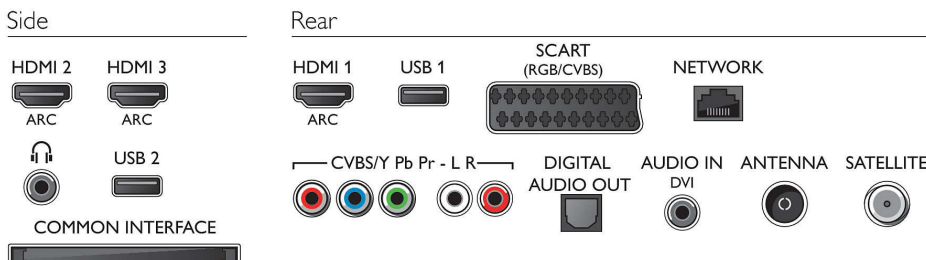

Võimsus

- Toiteallikas: Vahelduvvool 220–240 V, 50–60 Hz
- Ümbritsev temperatuur: 5 °C kuni 35 °C
- Energiatarve ooterežiimis: $0,3\text{ W}$
- Energiamärgise klass: A++
- EL-i energiämärgise võimsus: 50 W
- Energiasäästufunktsioonid: Automaatse väljalülituse taimer, Ökorežiim, Pildi väljalülitamine

- (raadio kuulamiseks)
- Väljalülitatud seadme võimsustarve: $0,3$
- Aastane energiatarve: 73 kWh/h

Tarvikud

- Komplektis olevad tarvikud: Pööratav laua-alus, Kaugjuhtimispuhast, 2 x AAA-patareid, Toitejuhe, Kiirjuhend, Juriidilise teabe ja ohutusnõuete brošüür, Garantileht
- Valikulised tarvikud: Philipsi telekaamera PTA317

Mõõtmed

- Seadme laius: 1243 mm
- Seadme kõrgus: 721 mm
- Seadme sügavus: 78 mm
- Toote kaal: 17,2 kg
- Seadme laius (alusega): 1243 mm
- Seadme kõrgus (alusega): 775 mm
- Seadme sügavus (alusega): 280 mm
- Toote kaal (alusega): 18,6 kg
- Karbi laius: 1470 mm
- Karbi kõrgus: 830 mm
- Karbi sügavus: 133 mm
- Kaal (koos pakendiga): 24,3 kg
- Ühildub seinakinnitusega: 400 x 400 mm

Connections

Väljalaske kuupäev
2023-10-20

Versioon: 2.0.1

EAN: 87 12581 71923 4

© 2023 Firma Koninklijke Philips N.V.
Kõik õigused kaitstud

Spetsifikatsioone võib muuta ette teatamata
Kaubamärgid kuuluvad firmale Koninklijke Philips N.V.
või vastavatele omanikele.

www.philips.com

* Rakendus MyRemote ja sellega seotud funktsioonid sõltuvad nii teleri mudelist ja riigist kui ka nutiseadme mudelist ja operatsioonisüsteemist. Lisateabe saamiseks külastage veebilehte: www.philips.com/TV.

* Rakenduse Smart TV jaoks külastage teie riigis pakutavate teenustega tutvumiseks veebilehte www.philips.com/TV.

* Cloud TV pakumine sõltub selle saadavalolevusest antud riigis ja regulatsioonidest

* Ühilduvus sõltub Miracasti Wi-Fi sertifikaadist ja Android 4.2 või uuema versiooni olemasolust. Lisateabe saamiseks vaadake oma seadme dokumente.

* USB kaudu salvestamine vaid digikanalitel, salvestamine võib olla piiratud saate kopeerimisvõimega (CI+). Võidakse kohaldada riigi ja kanali piiranguid.

* Philipsi telerikaamerat (PTA317) müüakse eraldi.

* Teler toetab vabade kanalite DVB-vastuvõttu. Teler ei pruugi toetada teatud DVB-opeatoreid. Värske loendi leiata Philipsi klientide veebisaadi jaotisest KKK. Mõnede operatoorite puhul on vajalik tingimusjuurdepääs ja teenuse tellimus. Pöörduge lisateabe saamiseks oma operatoori poole.

* Energiatarve kWh/aasta, põhineb 365 päeva aastas ja 4 tundi ööpäevas töötava teleri energiatarbel. Tegelik energiatarve on sellest, kuidas telerit kasutatakse.

* (Philips) on ühildatav ainult spetsiifilise Philipsi mängijaga.

* Elektrooniline saatkava ja selle tegelik nähtavus (kuni 8 päeva) sõltub riigist ja operatoorist.