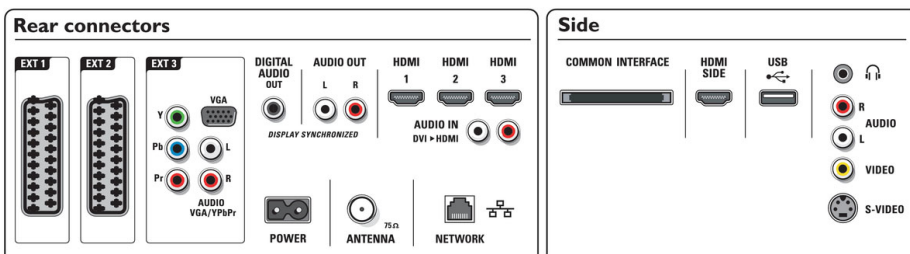

Conectividade

- Scart Ext 1: Áudio E/D, Entrada CVBS, RGB
- Scart Ext 2: Áudio E/D, Entrada CVBS, RGB
- Ext 3: YPbPr, Entrada áudio L/R, entrada VGA PC
- Ext 4: HDMI v1.3
- Ext 5: HDMI v1.3
- Ext 6: HDMI v1.3
- EasyLink (HDMI-CEC): Reprodução com um só toque, Controlo do sistema de áudio, Standby do sistema
- Ligações frontais/laterais: HDMI v1.3, Entrada S-video, Entrada CVBS, Entrada áudio L/R, Saída auscultador, USB
- Ligação PC-Rede: Certificação DLNA 1.0
- Outras ligações: Saída analógica áudio esquerda/direita, Saída S/PDIF (coaxial), Interface comum

Alimentação

- Temperatura ambiente: De 5 °C a 35 °C
- Alimentação eléctrica: CA 220 - 240 V +/- 10%
- Consumo de energia: 186 W
- Energia (modo de poupança de energia): 144 W
- Consumo de energia em modo de espera: 0,15 W

Dimensões

- Dimensões do conjunto (L x A x P): 953 x 604 x 101 mm
- Dimensões da unidade com suporte (A x P): 677 x 242 mm
- Largura do suporte: 520 mm
- Peso incl. embalagem: 29 kg
- Peso do produto: 19,2 kg
- Peso do produto (+suporte): 23,2 kg
- Dimensões da caixa (L x A x P): 1067 x 819 x 300 mm
- Cor da caixa: Caixa preta, frente deco preta de alto brilho
- Compatível com suporte de parede VESA: 200 x 200 mm

Acessórios

- Acessórios incluídos: cabo de antena RF, Cabo de alimentação, Manual de início rápido, Manual do utilizador, Certificado de garantia, Telecomando, Pilhas para telecomando

Data de publicação
2019-11-12

Versão: 4.0.8

12 NC: 8670 000 34191
EAN: 87 12581 36568 4

© 2019 Koninklijke Philips N.V.
Todos os direitos reservados.

Todas as especificações estão sujeitas a alterações sem aviso prévio. As marcas comerciais são propriedade de Koninklijke Philips N.V. ou dos respectivos detentores.

www.philips.com