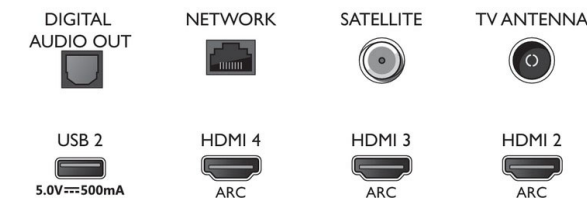

Bottom

Julkaisupäivä 2021-07-14

Versio: 8.2.1

12 NC: 8670 001 6555
EAN: 87 18863 02304 4

© 2021 Koninklijke Philips N.V.
Kaikki oikeudet pidätetään.

Tiedot voivat muuttua ilman erillistä ilmoitusta.
Tavaramerkit ovat Koninklijke Philips N.V:n tai omistajiensa omaisuutta.

www.philips.com

* Ohjelmaoppaan sisältö (enintään 8 päivää) vaihtelee maittain ja palveluntarjoajan mukaan.

* Käytettävissä olevat Android-sovellukset vaihtelevat maittain. Lisätietoja on Google Play Storessa.

* Energiankulutus ilmoitetaan kilowattitunteina vuodessa, ja se perustuu virrankulutukseen, jossa televisiota käytetään 4 tuntia päivässä 365 päivän ajan. Todellinen energiankulutus riippuu television käytöstä.

* TV tukee maksuttomien kanavien DVB-vastaanottoa. Kaikkia DVB-operaattoreita ei ehkä tueta. Ajantasainen luettelo on Philips-tukisivuston kysymysosiossa. Jotkin operaattorit saattavat edellyttää CA-moduulia ja tilausta. Kysy lisätietoja operaattorilta.

* Philips TV Remote -kaukosäädinsovellus ja siihen liittyvät ominaisuudet vaihtelevat TV-mallin, operaattorin, maan, älylaitteen ja käyttöjärjestelmän mukaan. Lisätietoja on osoitteessa www.philips.com/TVRemoteapp.

* Smart TV -sovellusvalikoima vaihtelee TV-mallin ja maan mukaan. Lisätietoja on osoitteessa www.philips.com/smarttv.

* USB-tallennus toimii vain digikanavilla. Tallennusta voi rajoittaa lähetyksopiointisuojas (CI+). Maa- ja kanavakohtaisia rajoituksia saattaa olla.

* Huomaa, että Amazon-sovellukset eivät välttämättä ole käytettävissä maassasi. (Tällä hetkellä Amazon-sovellukset toimivat vain Isonsa-Britanniassa, Saksassa ja Itävallassa.)

* Tässä televisiossa on lyijyä vain tietyissä osissa, joissa lyijyä ei ole teknisesti syytä voitu korvata muilla materiaaleilla. Lyijyn käyttö näissä osissa on RoHS-standardin (Restriction of Hazardous Substances) poikkeuskohdan mukainen.

* *Muistin koko (Flash): 16 G, todellinen käytettävissä oleva levytila vaihtelee (esimerkiksi (esi)asennettujen sovellusten tai asennettujen käyttöjärjestelmän mukaan)