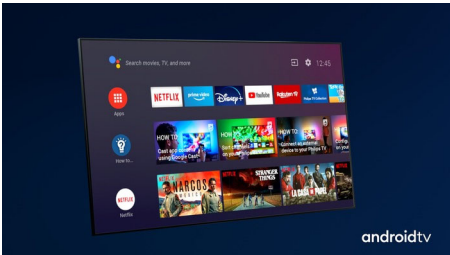

Android TV.

Muokkaa Philips Android TV mieleiseksesi. Voit huoletta käyttää Amazonia ja YouTubea

tällä viikolla ja Rakuten TV:tä ja Netflixiä seuraavalla viikolla. Selkeässä, intuitiivisessa käyttöliittymässä suosikkisisällön voi nostaa etualalle. Voit jatkaa sarjan seuraamista siitä, mihin jäit, tai tutustua uusiin elokuvajulkaisuihin.

P5 Perfect -kuvajärjestelmä

Philips P5 -kuvajärjestelmä säilyttää kuvanlaadun aina yhtä täydellisenä. Yksityiskohtiin lisätään syvyyttä, värikylläisyys syvenee ja ihon sävyt toistetaan luonnollisina. Kontrasti on niin tarkka, että suorastaan tunnet jokaisen yksityiskohdan. Liike on erittäin tasaista.