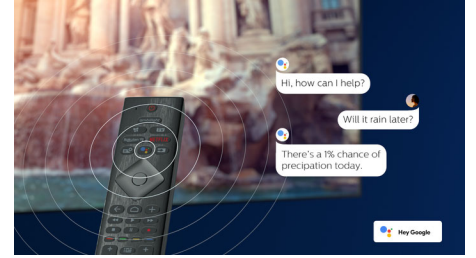

Äänivastaja

Ohjaa äänelläsi Philips Android TV:n palveluita, kuten pelejä ja Netflix-toistoa sekä sisältöjen ja sovelluksien hakua Google Play Kaupasta. Voit käyttää ääniohjausta myös Google Assistant -yhteensopivien laitteiden hallintaan, kuten valaistuksen himmentämiseen tai asunnon lämmityksen säätämiseen. Kaikki tämä omalta kotisohvaltasi. Sinun ei enää tarvitse etsiä kaukosäädintä. Voit nyt ohjata Philips Smart TV:tä äänelläsi Alexa-yhteensopivilla laitteilla, kuten Amazon Echolla. Voit avata TV:n, vaihtaa kanavaa tai käyttää pelikonsolia Alexan avulla.

HDR10+-tuki

Philips-televisiollasi saa kaiken hyödyn HDR10+-videoformaattista. Kontrastia, väriä ja kirkkaustasoa säädetään kuvaruutu kerrallaan. Sarjojen ja elokuvien varjoissa on entistä enemmän syvyyttä. Kirkkaat pinnat kiiltävät, ja värit näyttävät todenmukaisemmilta.