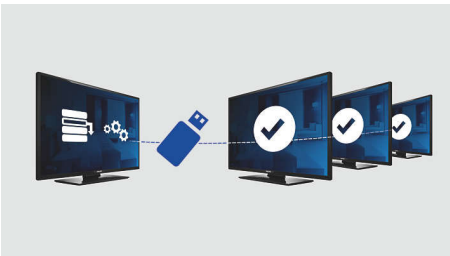

Kiváló vizuális élmény és a vendégek maximális kényelme

- USB a multimédia-lejátszáshoz
- Alacsony fogyasztás
- LED TV a hihetetlen kontrasztú képekért

PHILIPS

Fénypontok

Üdvözlő üzenet

Az üdvözlő üzenet a TV bekapcsolásakor mindig megjelenik. Az üdvözlő üzenet ellátható márkajelzésekkel, és könnyen egyénivé tehető az üzembe helyezéskor egy egyszerű, .png formátumú képpel.

USB klónozás

Egyszerű lehetőséget nyújt minden programozás és csatornaprogramozási beállítás egyik TV-ről másik TV-készülékre való másolására. A funkció gondoskodik a TV-készülékek beállításainak egységességéről és

egyúttal jelentősen csökkenti a telepítési időt és költségeket is.

USB (fényképek, zene, videó)

Ossza meg élményeit. Csatlakoztasson USB memóriát, digitális kamerát, MP3 lejátszót vagy más multimédiás eszközt a TV-készüléken található USB portra, és élvezze a fényképeket, videókat és zenefájlokat a könnyen használható, képernyőn megjelenő tartalomböngészővel.

Fejlett hangerő-szabályozás

A fejlett hangerő-szabályozással beállíthatja a TV kezdőhangerejét és előre meghatározhatja azt a hangerőtartományt, amelyben a TV működhet, azaz nem lehet túlságosan felhangosítani, így nem zavarja a vendégeket a szomszédos szobákban.