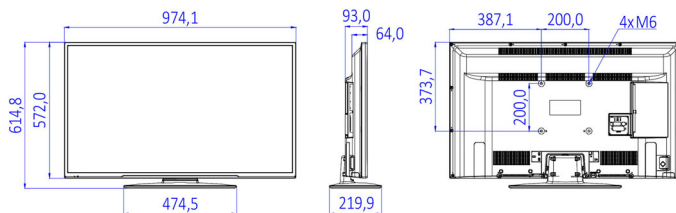

Műszaki adatok

Kép/Kijelző

- Képfarmátum: 16:9
- Átlós képernyőméret (hüvelyk): 43 hüvelyk
- Átlós képernyőméret (metrikus): 108 cm
- Kijelző: LED, Full HD
- Panel felbontása: 1920 x 1080p
- Fényerő: 300 cd/m²
- Megtekintési szögtartomány: 178° (H) / 178° (V)

Hátoldali csatlakoztatás

- Scart: CVBS, RGB, SVHS
- Antenna: IEC-75
- HDMI1: HDMI 1.4
- Digitális audiokimenet: Koaxiális (SPDIF)
- VGA bemenet: 15 érintkezős D-sub

Kialakítás

- Szín: Fekete

Méreték

- Készülék szélessége: 974 mm
- Készülék magassága: 572 mm
- Készülék mélysége: 64/93 mm