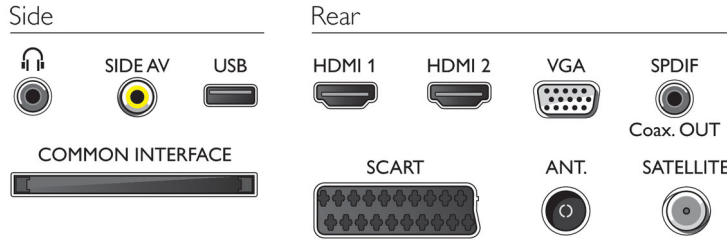

Multimedya Uygulamaları

- Video Oynatma Formatları: Kapsamlar: AVI, MKV, H264/MPEG-4 AVC, MPEG-1, MPEG-2, MPEG-4
- Müzik Çalma Formatları: MP3
- Fotoğraf Görüntüleme Formatları: JPEG

Desteklenen Ekran Çözünürlüğü

- Bilgisayar girişleri: 60 Hz'de 1920x1080 değerine kadar
- Video girişleri: 24, 25, 30, 50, 60 Hz, 1920x1080p değerine kadar

Tuner/Alım/İletim

- Dijital TV: DVB-T/C/S/S2
- Video Oynatma: NTSC, PAL, SECAM
- MPEG Desteği: MPEG2, MPEG4

Güç

- Şebeke elektriği: AC 220 - 240 V 50/60 Hz
- Ortam sıcaklığı: 5 °C - 35 °C
- Enerji Etiketleri Sınıfı: A
- AB Enerji Etiketine uygun güç: 41 W
- Yıllık enerji tüketimi: 59 kWh s
- Bekleme modunda güç tüketimi: < 0,3 W
- Güç Tasarrufu Özellikleri: Otomatik kapama zamanlayıcı, Ekonomik mod, Işık sensörü, Görüntü dondurma (radyo için)
- Kapalı modu güç tüketimi: < 0,3 W

Boyutlar

- Kutu boyutları (G x Y x D): 915 x 585 x 145 mm
- Set boyutları (G x Y x D): 744 x 451 x 90 mm
- Stand dahil boyutları ayarla (G x Y x D): 744 x 494 x 185 mm
- Ürün ağırlığı: 6,3 kg
- Ürün ağırlığı (+stand): 6,9 kg
- VESA duvara monte edilmeye uygun: 200 x 100 mm
- Ambalajla birlikte Ağırlık: 9,5 kg

Aksesuarlar

- Birlikte verilen aksesuarlar: Uzaktan Kumanda, 2 x AAA Pili, Masa üstü stand, Hızlı başlangıç kılavuzu, Garanti Belgesi, Yan AV Bağlantı Kablosu, Kullanım Kılavuzu, Yasal bilgiler ve güvenlik broşürü

Yayın tarihi 2019-06-18

Sürüm: 7.1.3

12 NC: 8670 000 99908
EAN: 87 12581 67648 3

© 2019 Koninklijke Philips N.V.
Tüm hakları saklıdır.

Teknik özellikler üzerinde önceden haber vermeden değişiklik yapılabilir. Ticari markalar, Koninklijke Philips N.V. şirketi veya ilgili kuruluşlara aittir.

www.philips.com

* USB kayıt özelliği sadece dijital kanallarda kullanılabilir, kayıtlar yayın kopya koruması (CI+) tarafından sınırlanabilir. Ülke ve kanal kısıtlamaları uygulanabilir.

* Bu TV, 'Ücretsiz' yayınlar için DVB alımını destekler. Bazı DVB operatörleri desteklenmeyebilir. Güncel liste Philips destek web sitesinin SSS bölümünde bulunabilir. Bazı operatörler için Koşullu Erişim veya abonelik gerekmektedir. Daha fazla bilgi için operatörünüze başvurun.

* 365 gün boyunca günde 4 saat çalışan bir televizyonun güç tüketimine dayanan, yıl başına kWh enerji tüketimi. Gerçek enerji tüketimi televizyonun nasıl kullanıldığına göre değişir.

* EPG ve gerçek görünürlük (8 güne kadar) ülkeye ve operatöre bağlıdır.